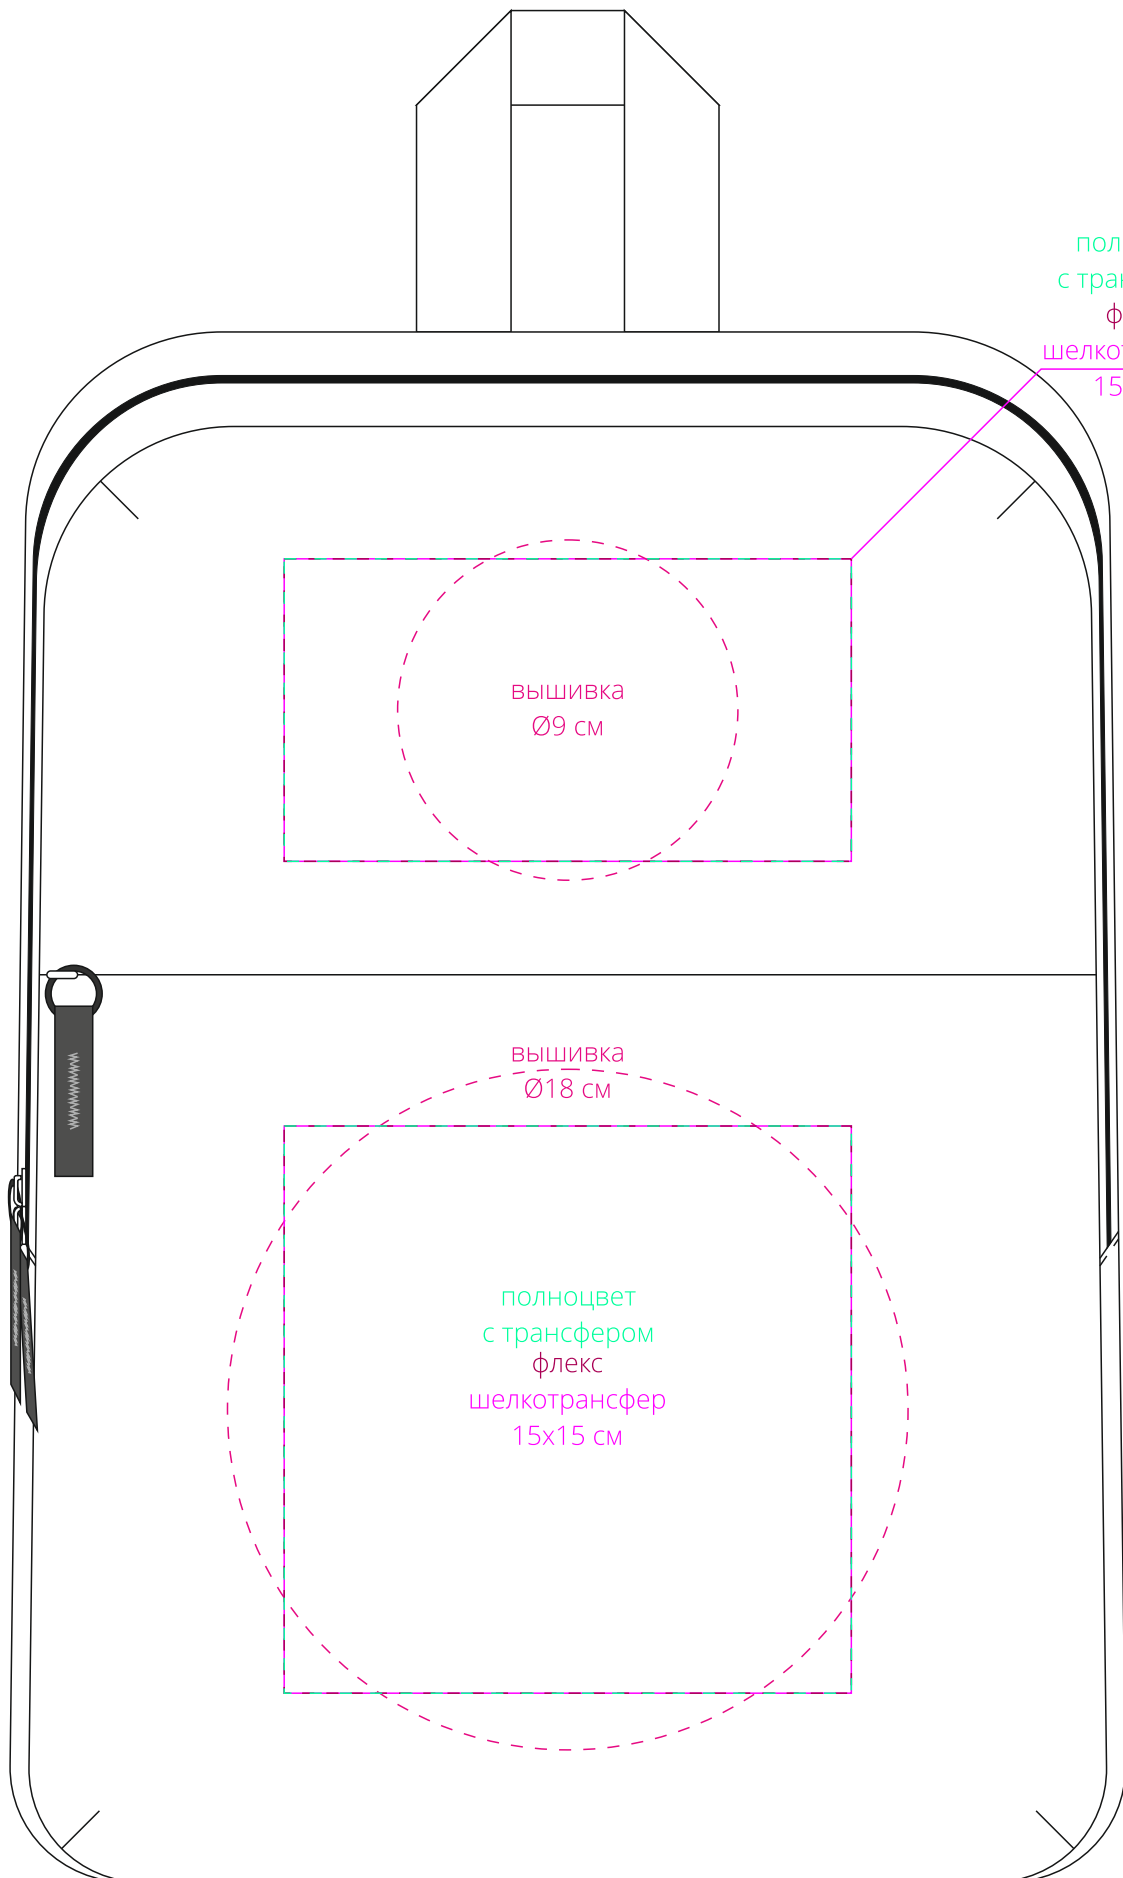

Арт. 12659  
Рюкзак Burst Simplex  
M1:2

полноцвет  
с трансфером  
флекс  
шелкотрансфер  
15x8 см

ВЫШИВКА  
Ø9 см

ВЫШИВКА  
Ø18 см

полноцвет  
с трансфером  
флекс  
шелкотрансфер  
15x15 см