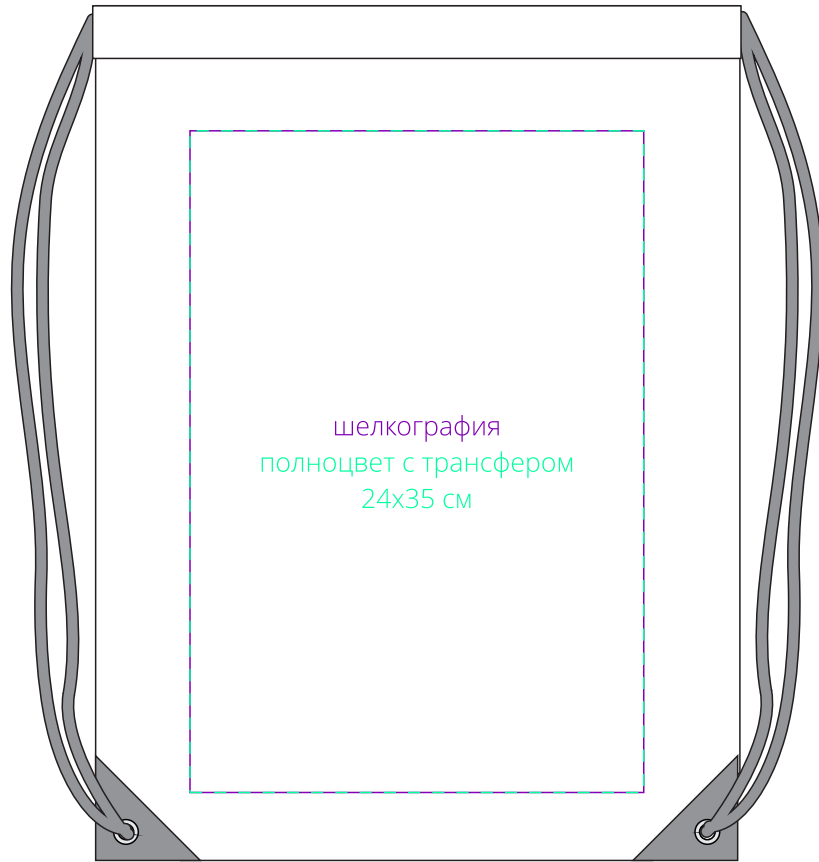

Арт. 4462  
Рюкзак Element  
M1:4

*лицо*

*оборот*