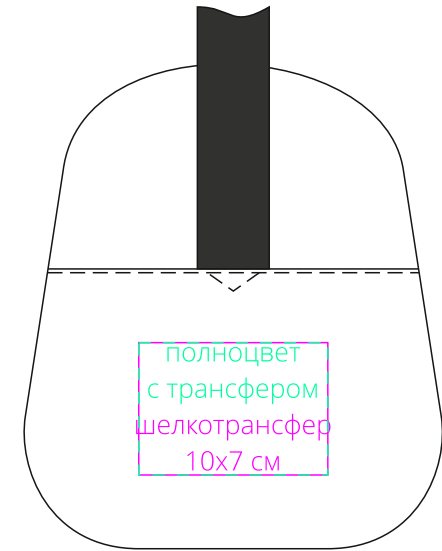

Арт. 4778  
Спортивная сумка Portage  
M1:4

слева

лицо

справа

оборот