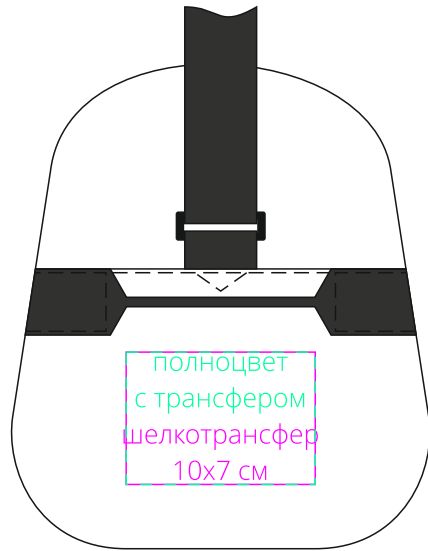

Арт. 4778  
Спортивная сумка Portage  
M1:4

слева

лицо

справа

оборот