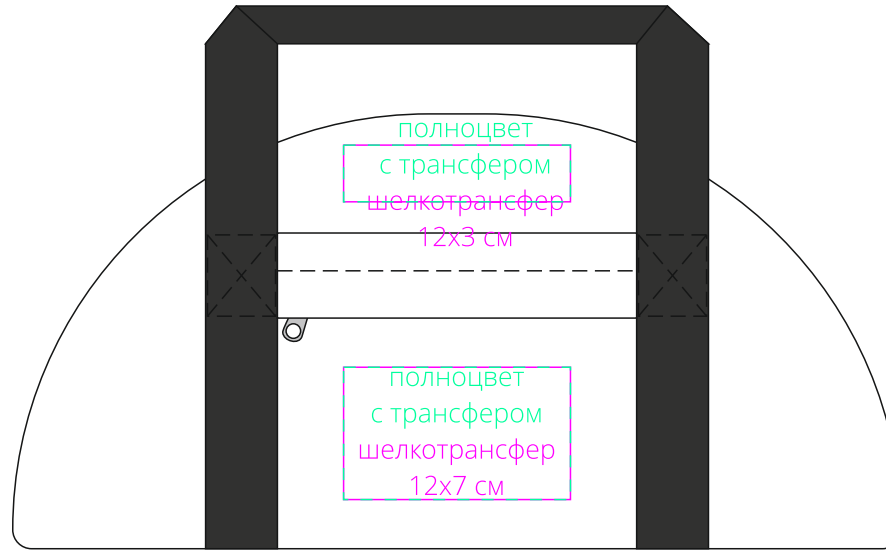

Арт. 4778  
Спортивная сумка Portage  
M1:4

слева

лицо

справа

оборот