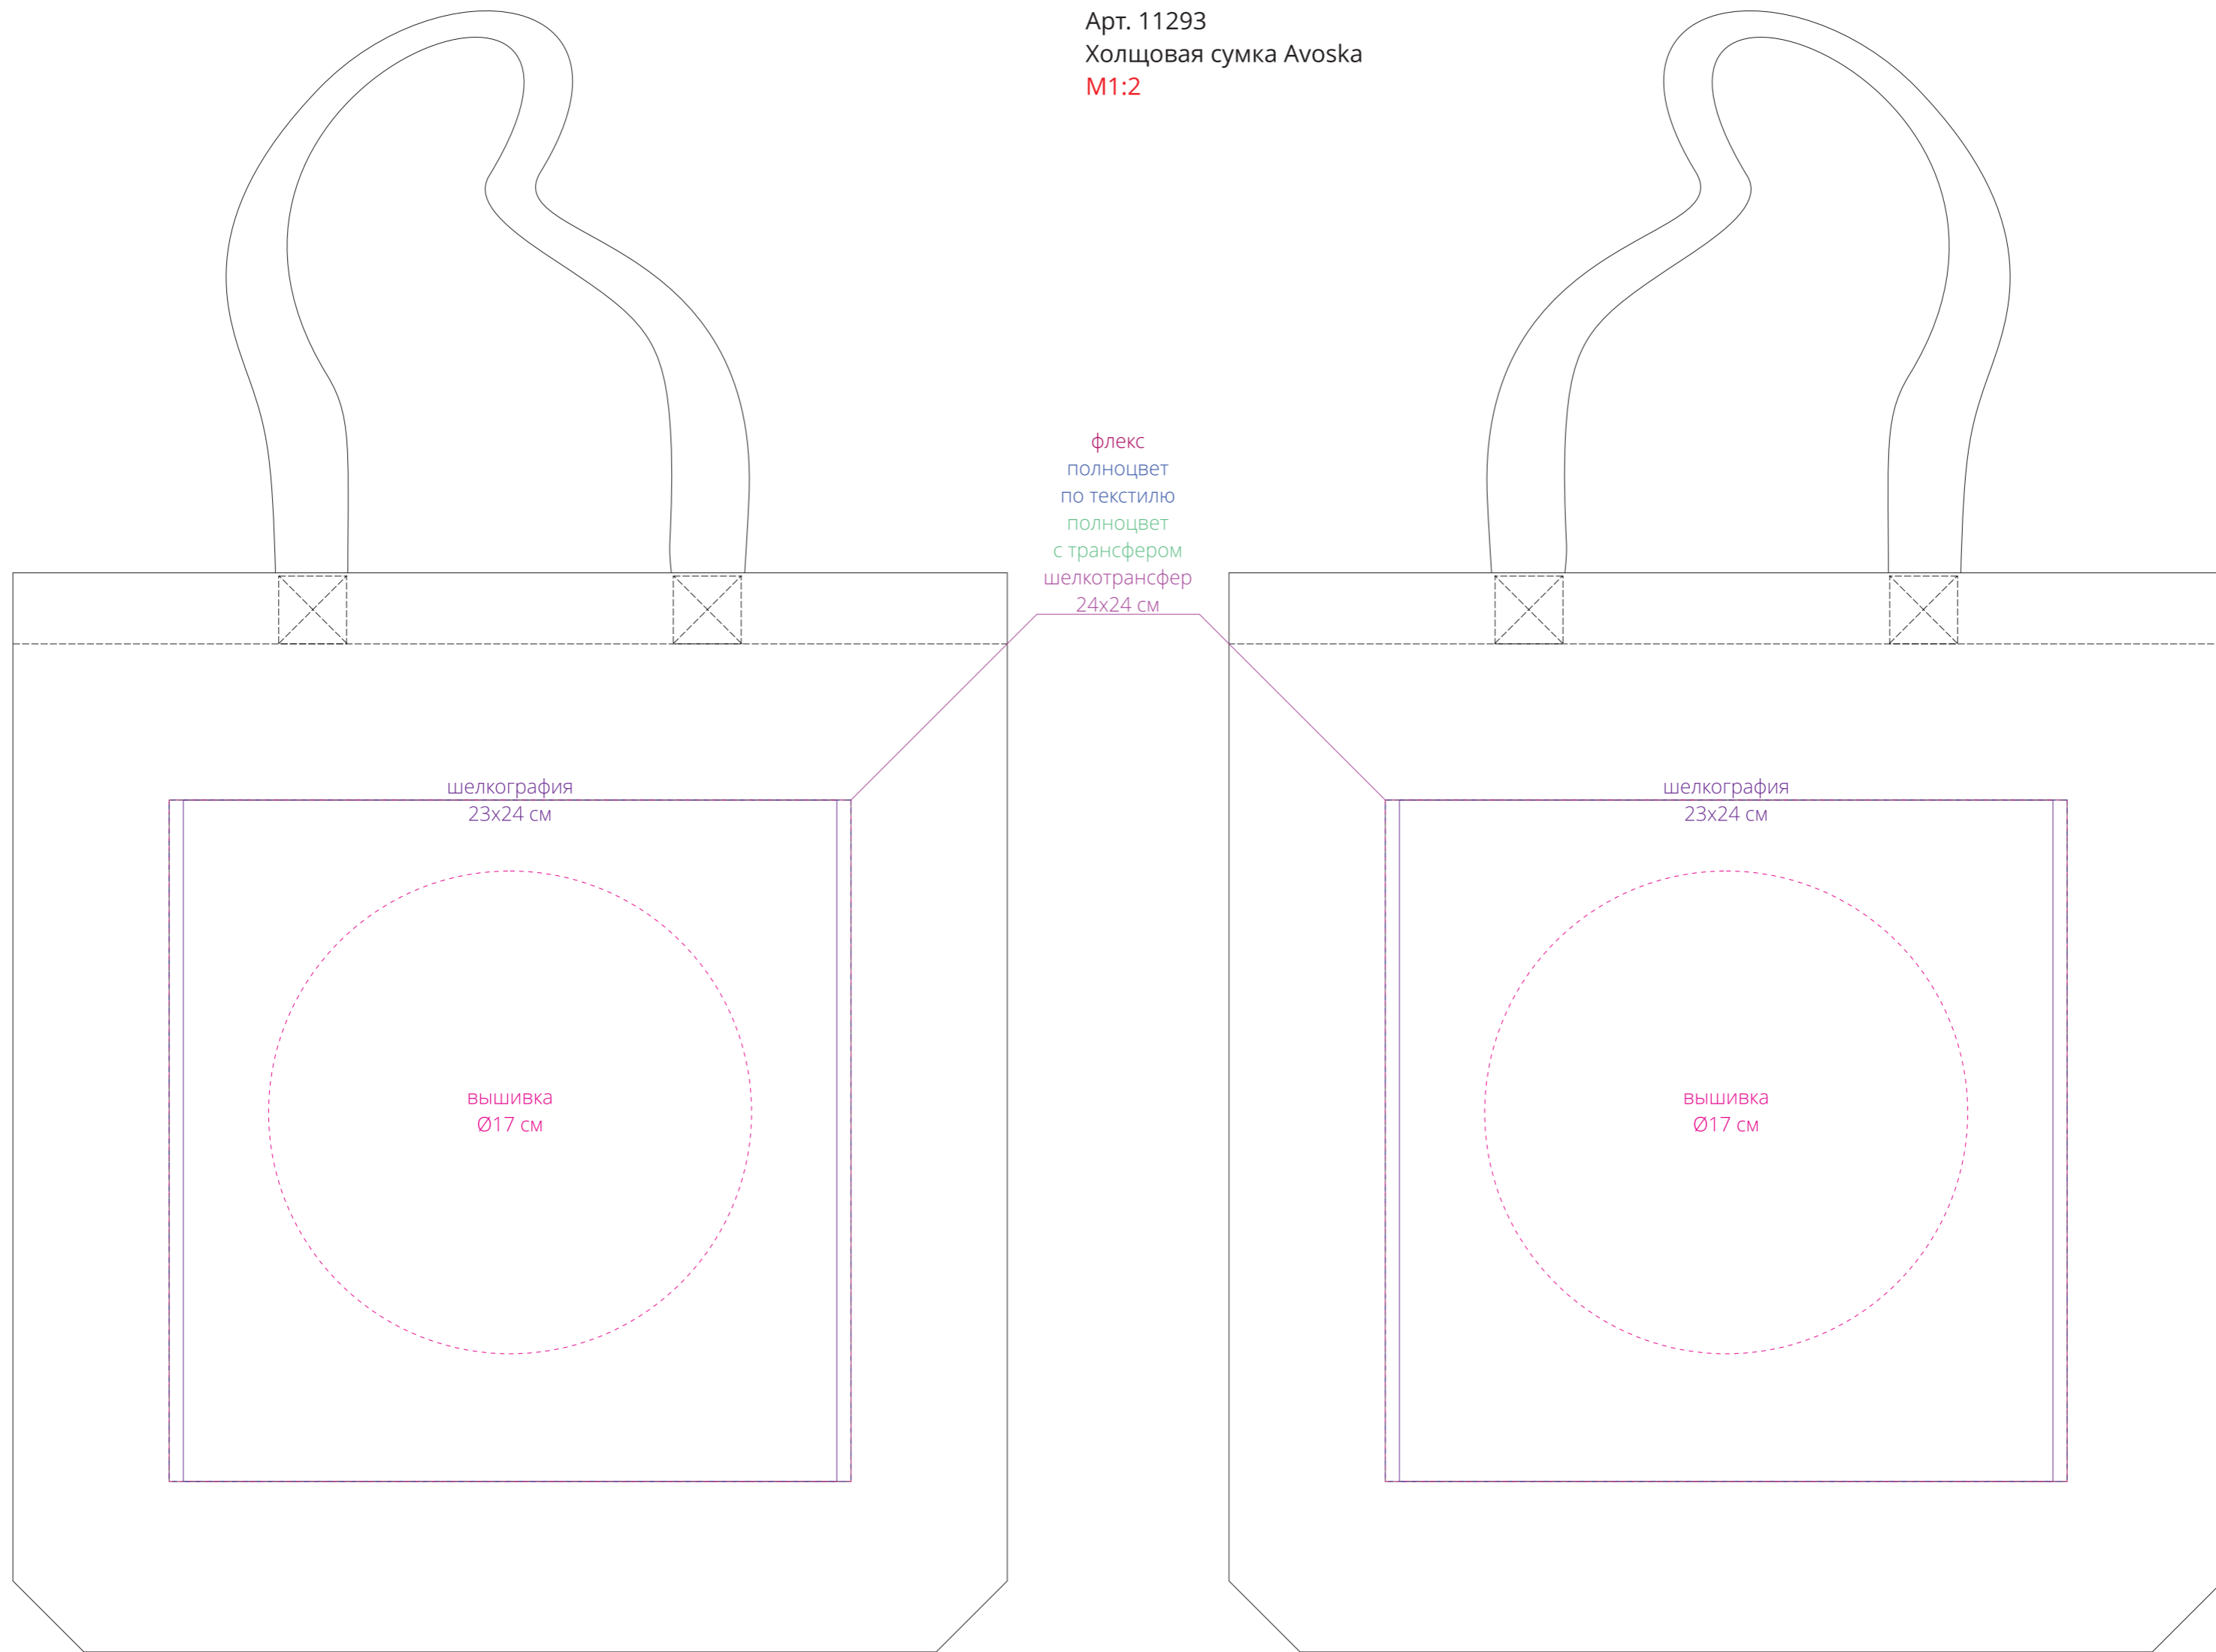

Арт. 11293
Холщовая сумка Avoska
M1:2

сторона a

сторона b

Важно!
Для полноцвета с трансфером:
- толщина линий и пробельных элементов в нанесении должна быть не менее 0.9 мм,
так как поверхность изделия имеет выраженную текстуру.