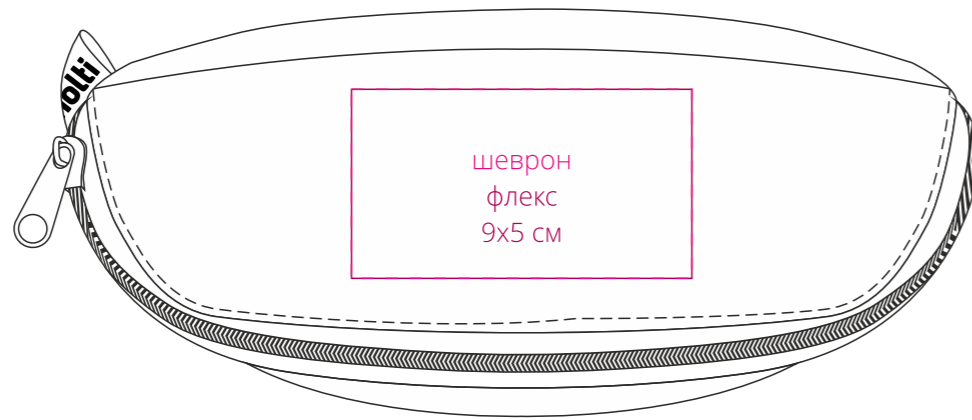

Арт. 13425

Поясная сумка Manifest Color из светоотражающей ткани

M1:2

сверху

лицо

оборот