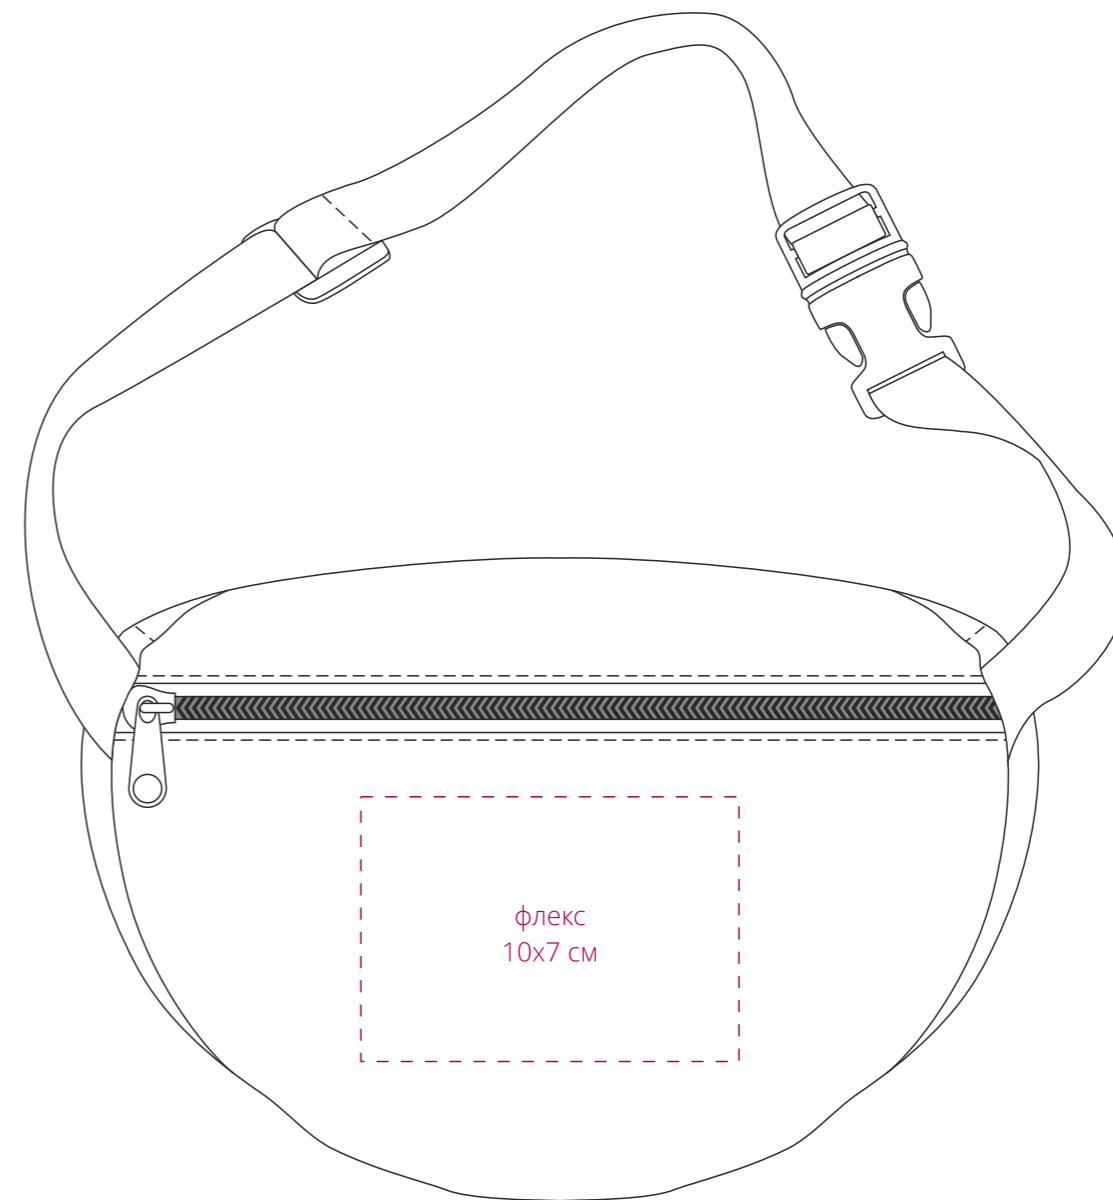

Арт. 13425

Поясная сумка Manifest Color из светоотражающей ткани

M1:2

сверху

лицо

оборот