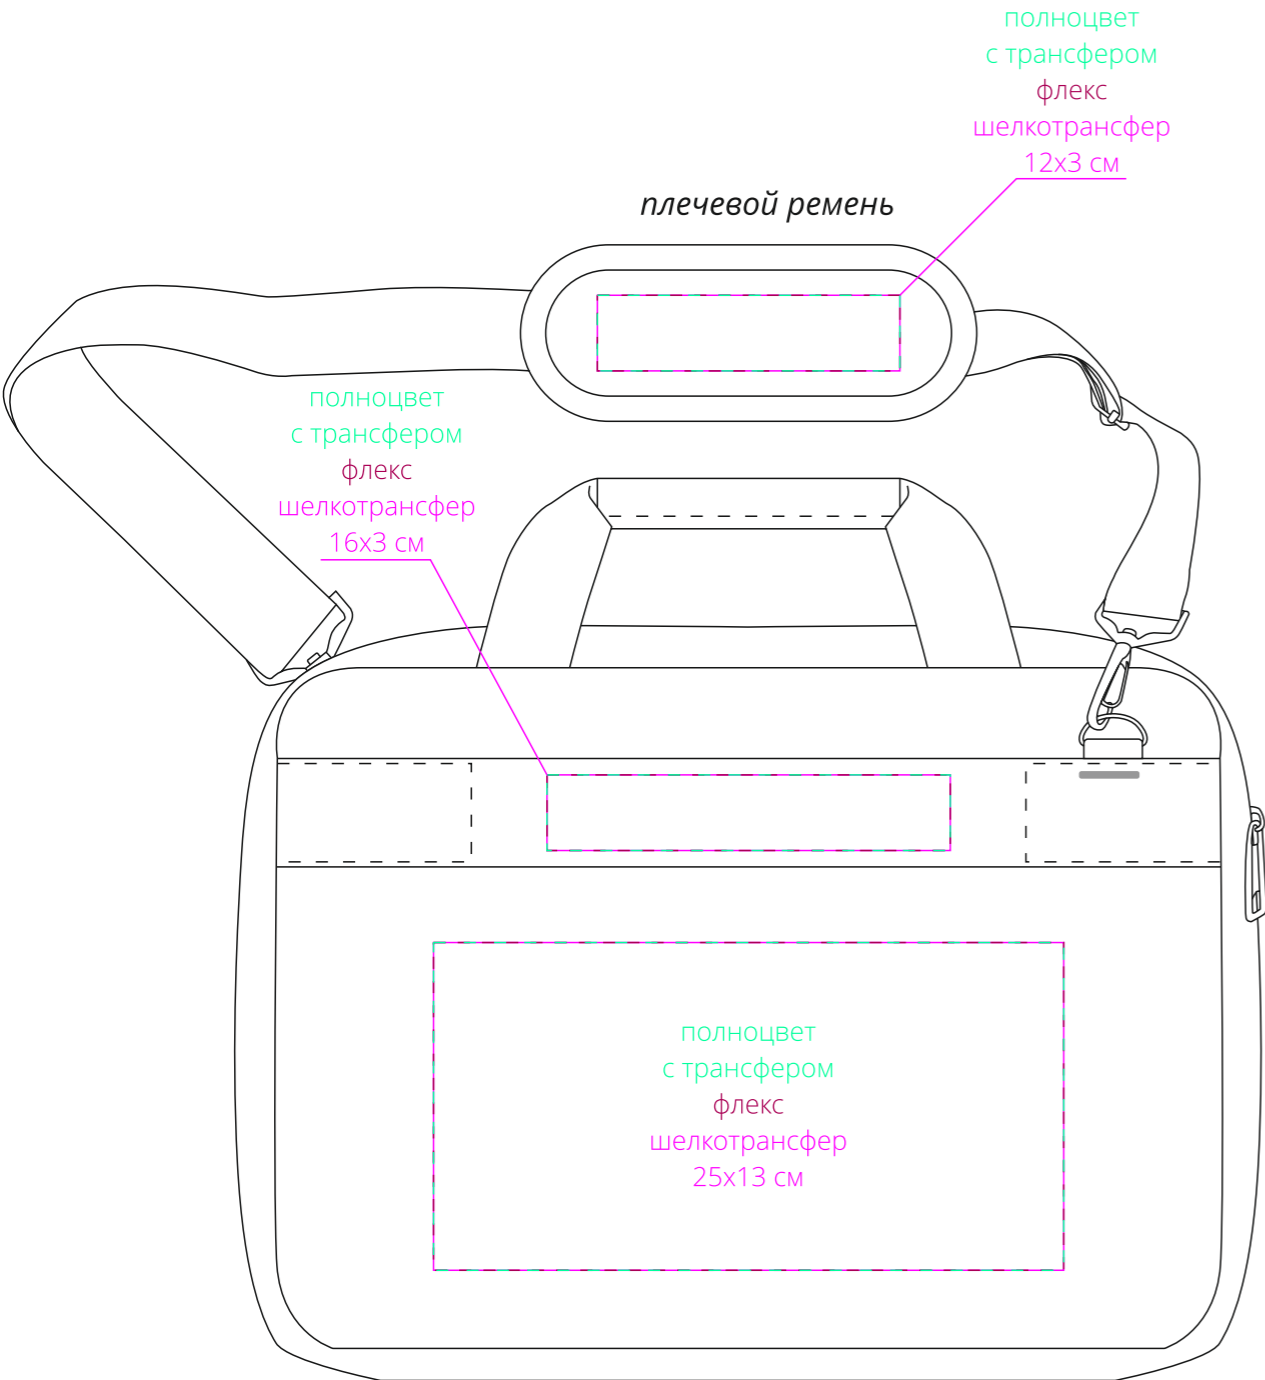

Арт. 13811
Сумка для ноутбука Graphs
M1:3

плечевой ремень

полноцвет
с трансфером
флекс
шелкотрансфер
12x3 см

полноцвет
с трансфером
флекс
шелкотрансфер
16x3 см

полноцвет
с трансфером
флекс
шелкотрансфер
25x13 см

лицо

полноцвет
с трансфером
флекс
шелкотрансфер
25x18 см

оборот