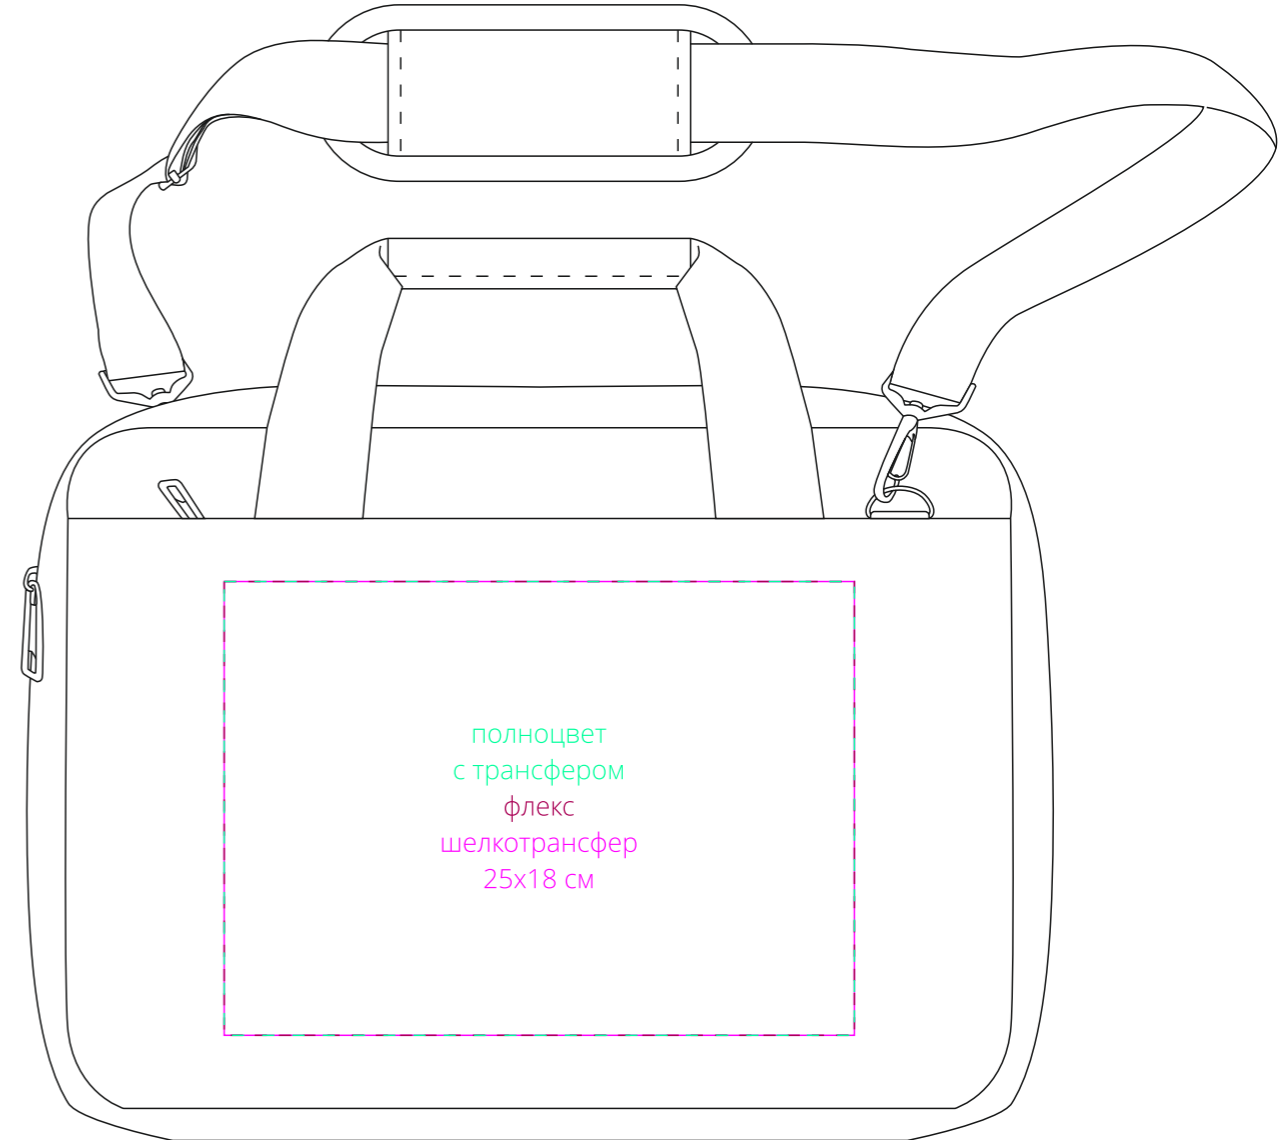

Арт. 13811
Сумка для ноутбука Graphs
M1:3

плечевой ремень

полноцвет
с трансфером
флекс
шелкотрансфер
12x3 см

полноцвет
с трансфером
флекс
шелкотрансфер
16x3 см

полноцвет
с трансфером
флекс
шелкотрансфер
25x13 см

лицо

полноцвет
с трансфером
флекс
шелкотрансфер
25x18 см

оборот