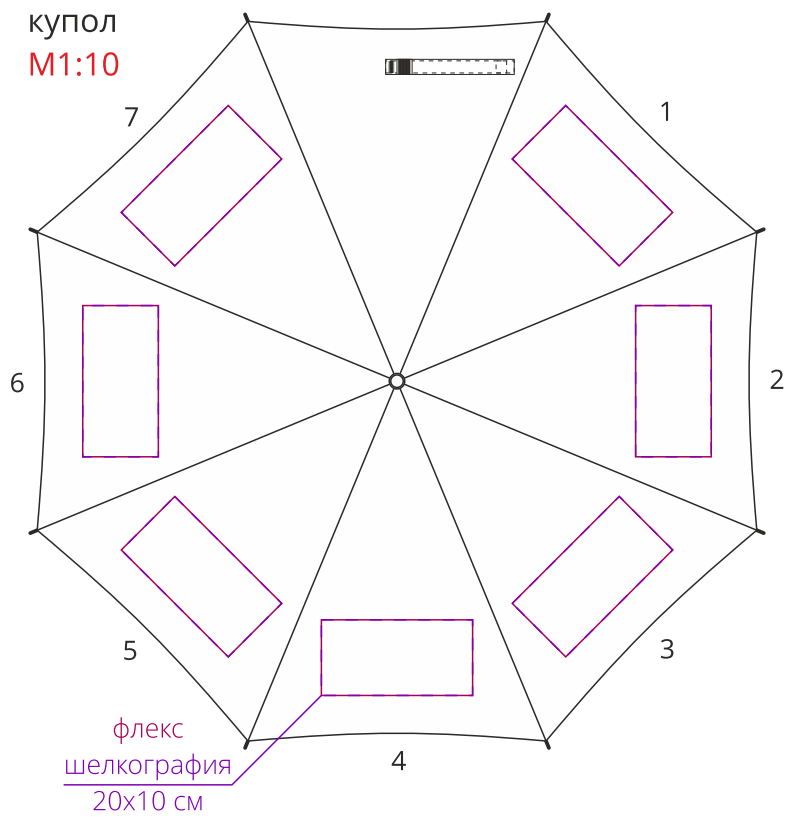

Арт. 13036  
Зонт-трость Charme

ХЛЯСТИК  
M1:1