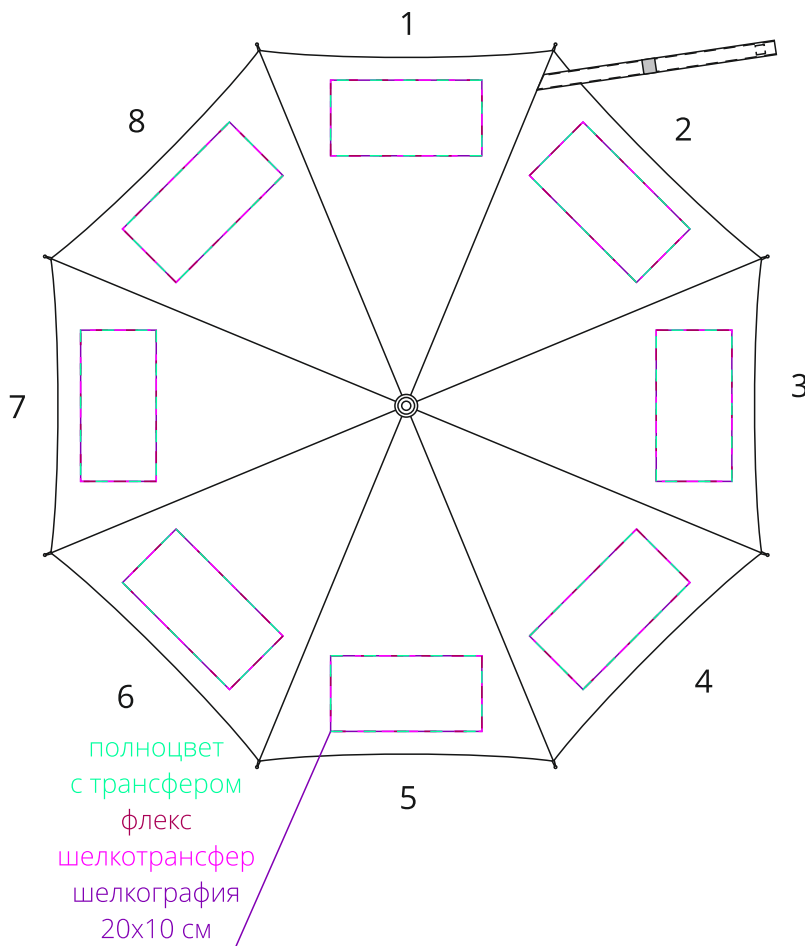

Арт. 13567
Зонт-трость Vento

полноцвет
с трансфером
флекс
шелкотрансфер
10x1,2 см

хлястик
M1:2

ручка
M1:1

купол
M1:10

полноцвет
с трансфером
флекс
шелкотрансфер
шелкография
20x10 см