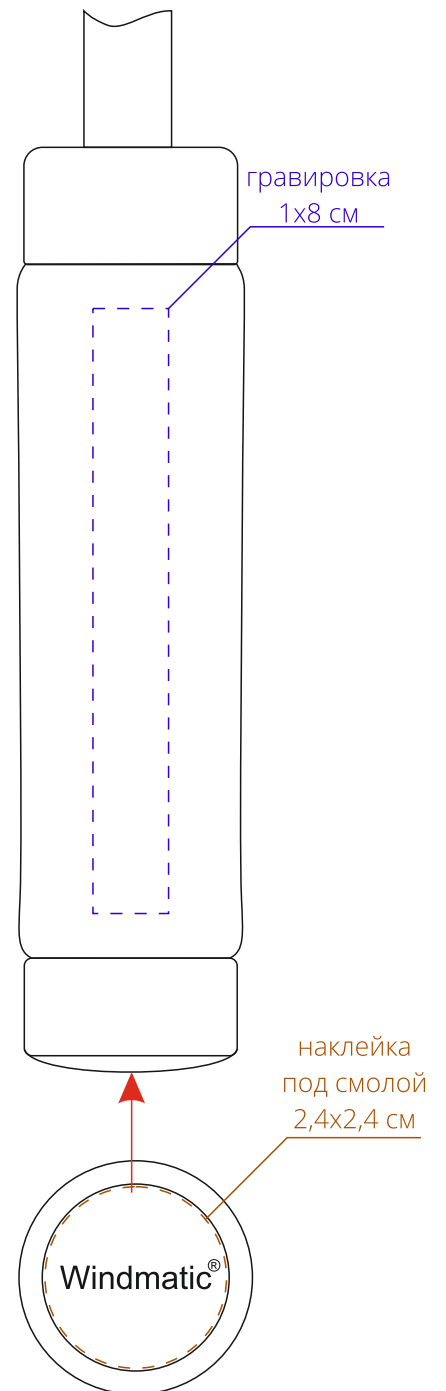

Арт. 13567
Зонт-трость Vento

полноцвет
с трансфером
флекс
шелкотрансфер
10x1,2 см

хлястик
M1:2

ручка
M1:1

купол
M1:10

полноцвет
с трансфером
флекс
шелкотрансфер
шелкография
20x10 см