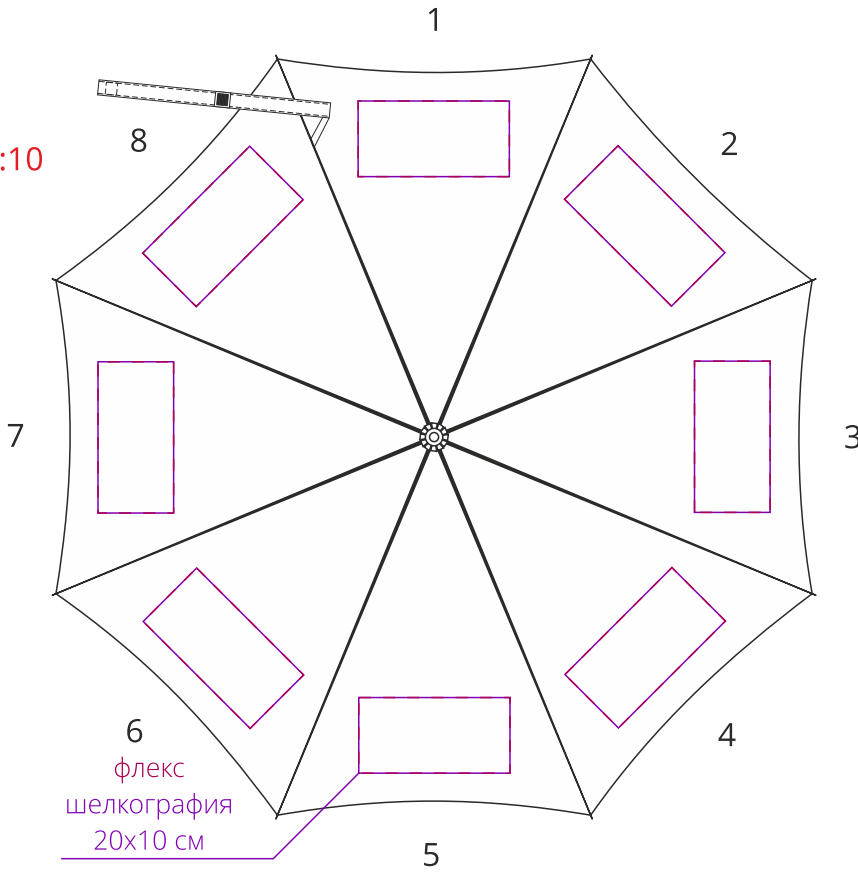

Арт. 13565
Зонт-трость LockWood ver.2

M1:1

флекс
термотрансфер
10x1 см

M1:10

гравировка
1x10 см

M1:1