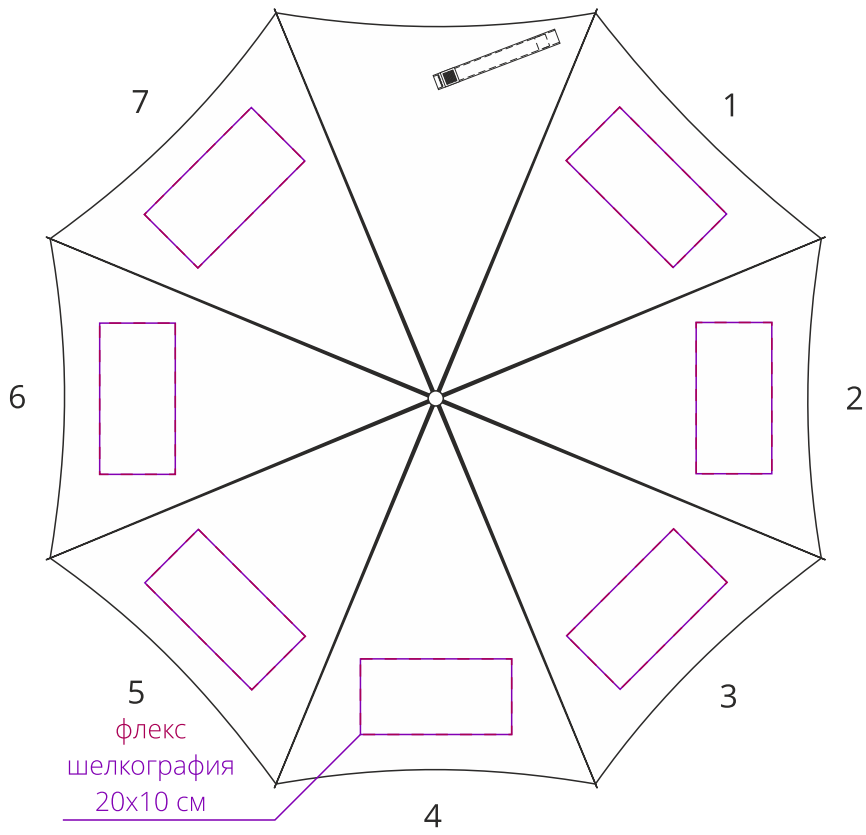

Арт. 12372

Зонт-трость, цветные спицы, полуавтомат

M1:10

флекс
шелкография
20x10 см

флекс
шелкотрансфер
10x1 см

M1:1