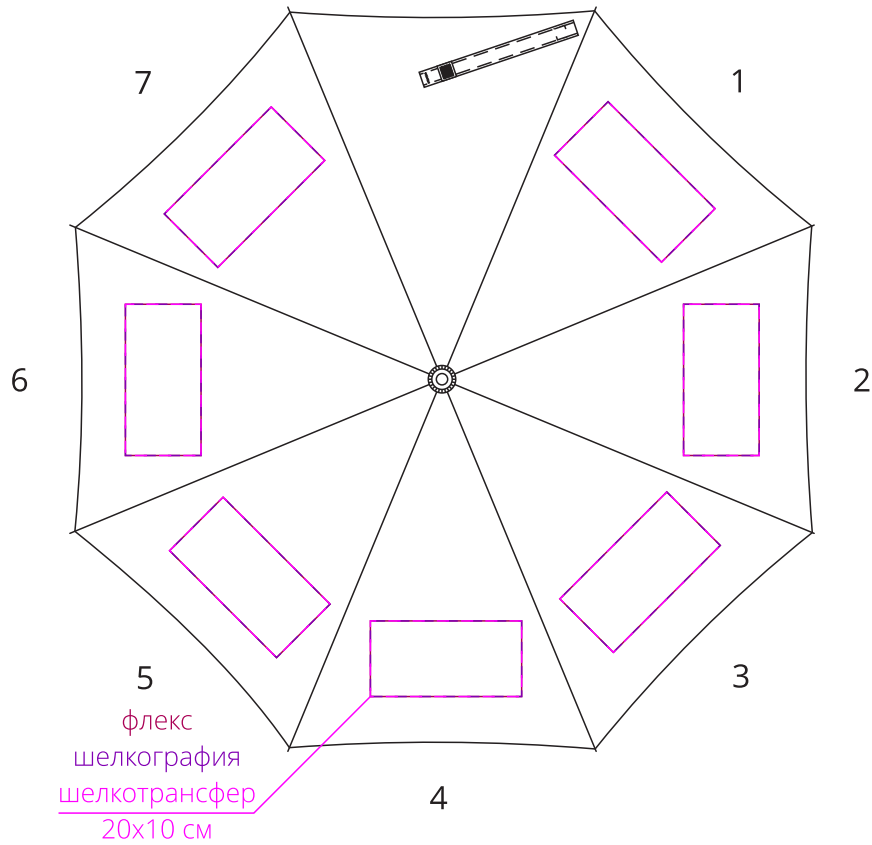

Арт. 17012

Зонт-трость Magic с проявляющимся рисунком

хлястик  
M1:1

флекс  
шелкотрансфер  
10x1 см

купол  
M1:10

ручка  
M1:1

наклейка под смолой  
0,7x5 см