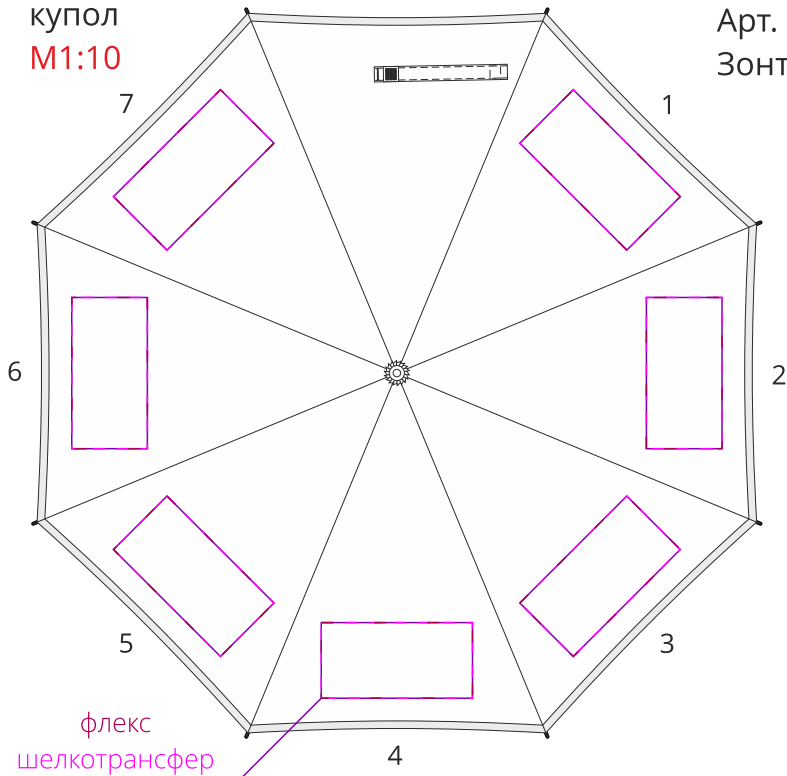

купол  
M1:10

Арт. 79137  
Зонт-трость Jenna

флекс  
шелкотрансфер  
шелкография  
20x10 см

ручка  
M1:1

гравировка  
1x5 см

справа от кнопки

слева от кнопки

ХЛЯСТИК  
M1:1

флекс  
шелкотрансфер  
10x1,2 см