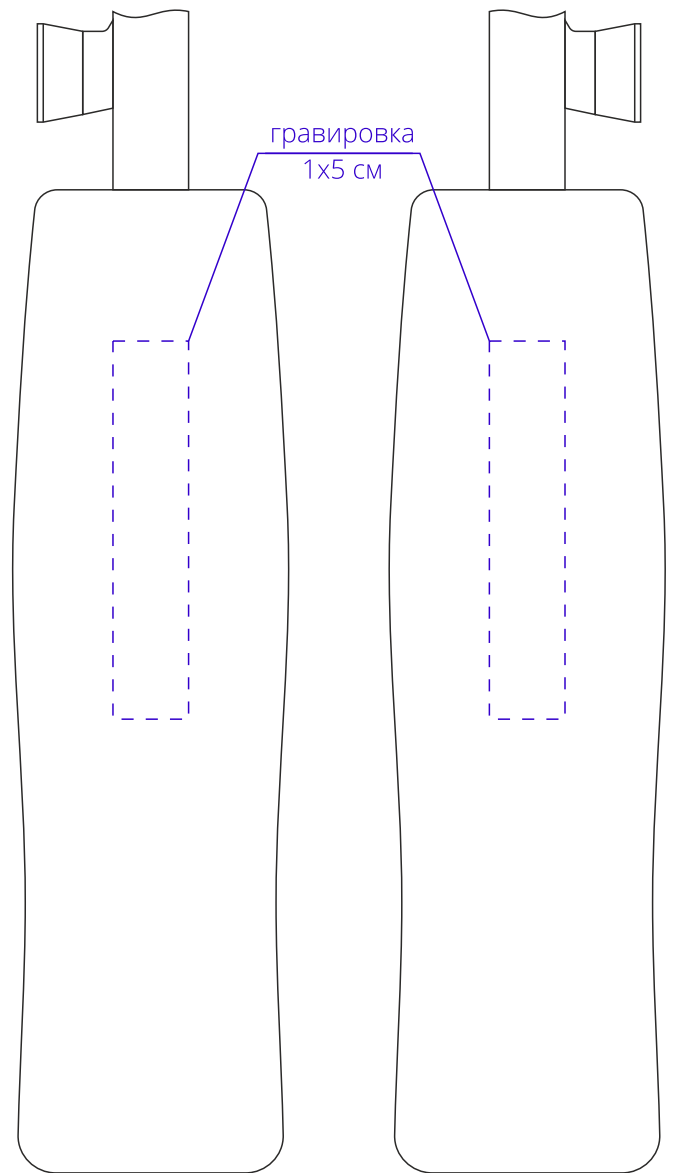

купол  
M1:10

Арт. 79137  
Зонт-трость Jenna

флекс  
шелкотрансфер  
шелкография  
20x10 см

ручка  
M1:1

гравировка  
1x5 см

справа от кнопки

слева от кнопки

ХЛЯСТИК  
M1:1

флекс  
шелкотрансфер  
10x1,2 см