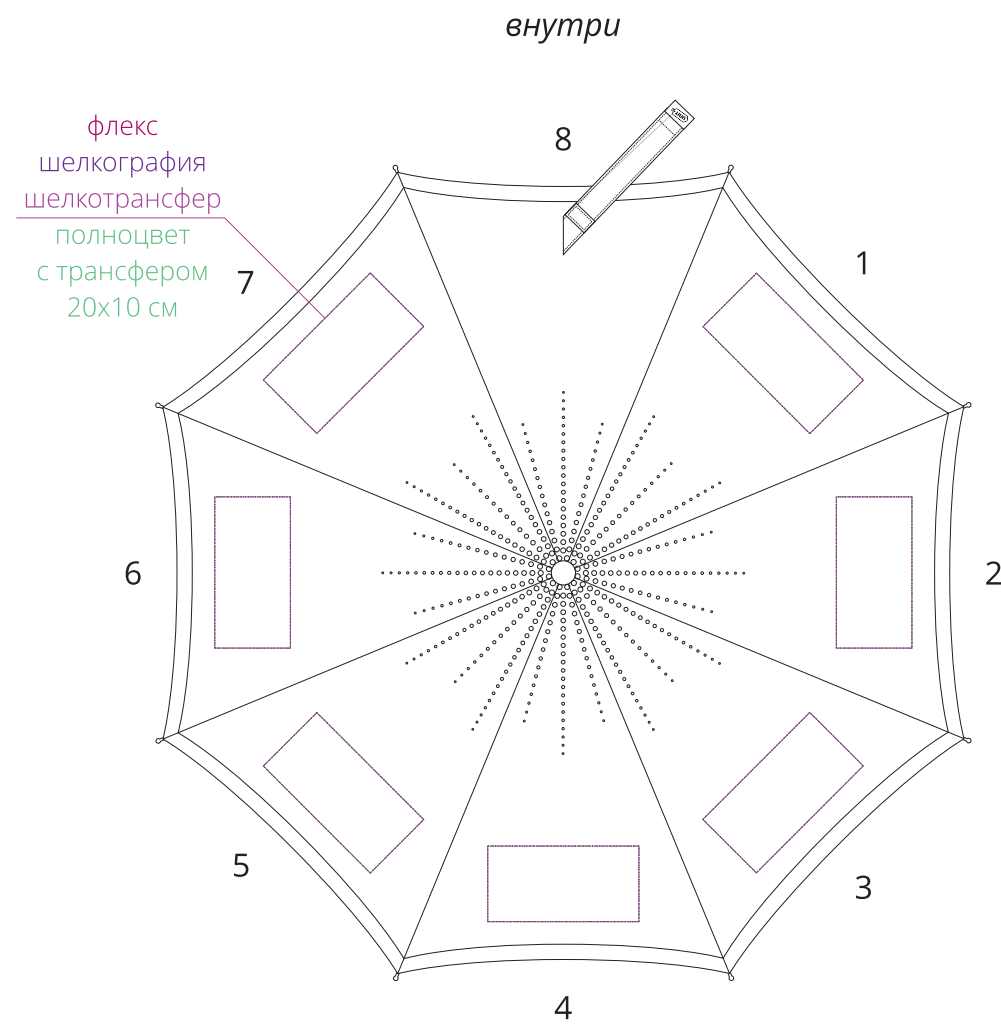

Арт.7772

Зонт наоборот Unit Style, трость

зонт
M1:10

хлястик

M1:1