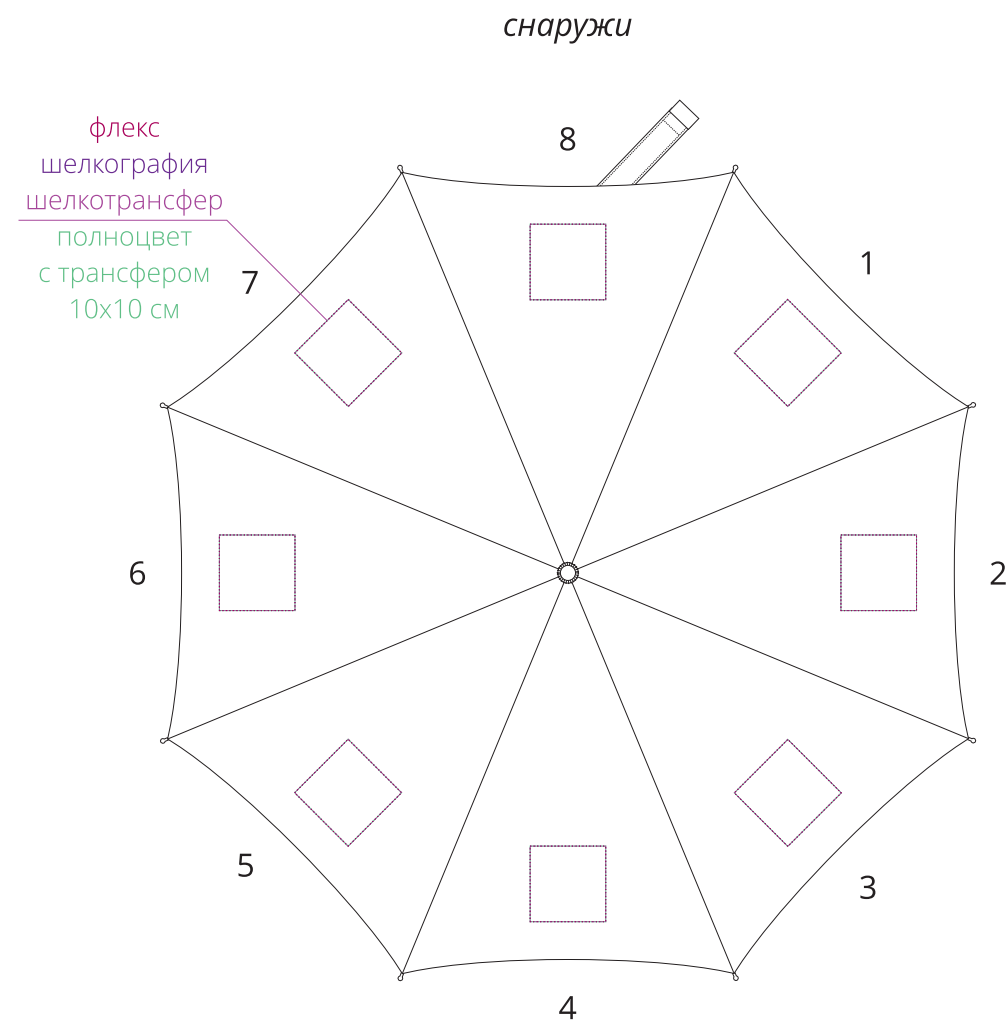

Арт.7772

Зонт наоборот Unit Style, трость

зонт
M1:10

хлястик

M1:1