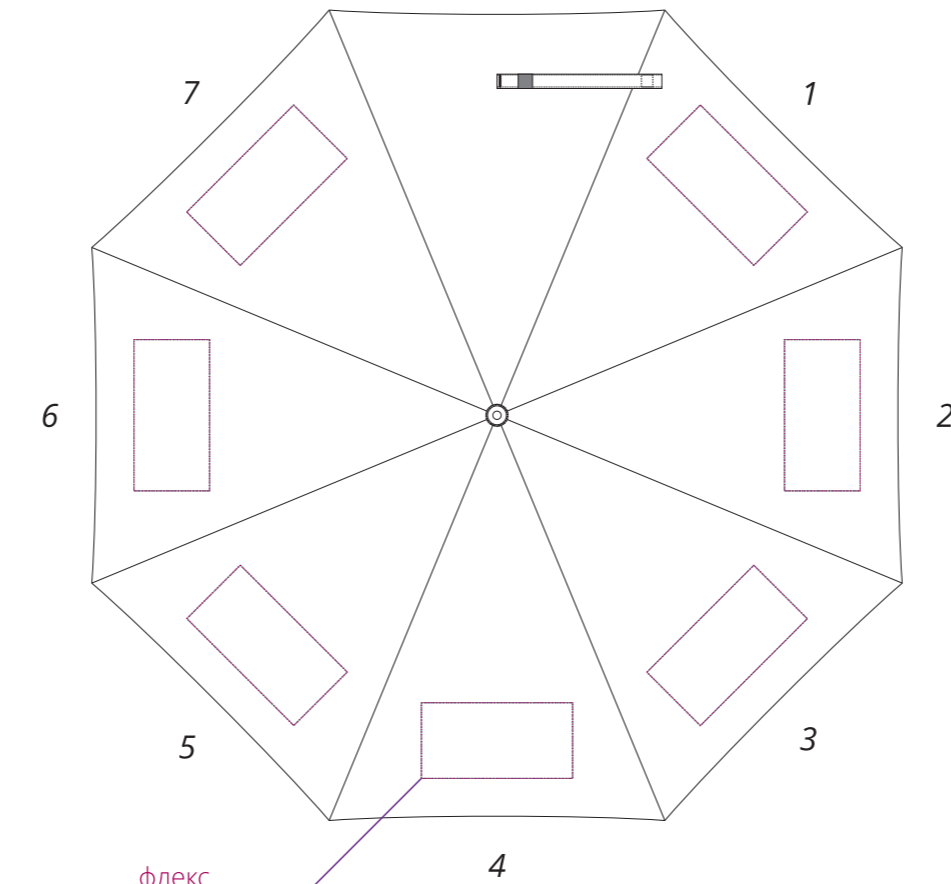

Арт. 7550
Зонт-трость Unit Classic

купол
M1:10

флекс
шелкография
шелкотрансфер
полноцвет с трансфером
20x10 см

флекс
шелкотрансфер
полноцвет с трансфером
10x1 см

ручка
M1:1

гравировка
0,8x11 см

хлястик
M1:1