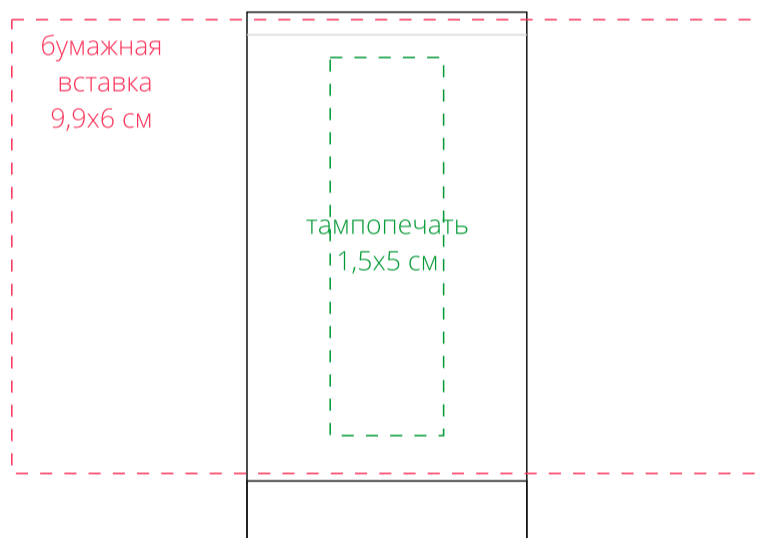

ЗОНТ  
M1:10

полноцвет  
с трансфером  
флекс  
шелкотрансфер  
шелкография  
20x10 см

ручка  
M1:1

бумажная  
вставка  
9,9x6 см

тампопечать  
1,5x5 см

наклейка  
под смолой  
1,9x1,9 см

полноцвет  
с трансфером  
флекс  
шелкотрансфер  
14x2 см

чехол  
M1:1

полноцвет  
с трансфером  
флекс  
шелкотрансфер  
5x10 см

полноцвет  
с трансфером  
флекс  
шелкотрансфер  
5x3 см

ХЛЯСТИК  
M1:2