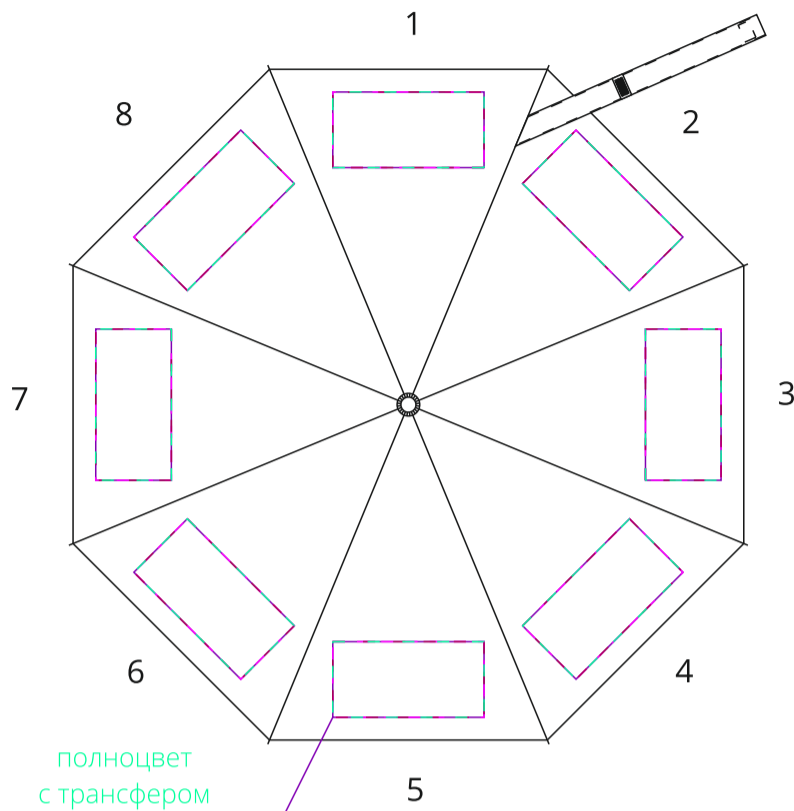

ЗОНТ  
M1:10

полноцвет  
с трансфером  
флекс  
шелкотрансфер  
шелкография  
20x10 см

ручка  
M1:1

бумажная  
вставка  
9,9x6 см

тампопечать  
1,5x5 см

наклейка  
под смолой  
1,9x1,9 см

полноцвет  
с трансфером  
флекс  
шелкотрансфер  
14x2 см

чехол  
M1:1

полноцвет  
с трансфером  
флекс  
шелкотрансфер  
5x10 см

полноцвет  
с трансфером  
флекс  
шелкотрансфер  
5x3 см

ХЛЯСТИК  
M1:2