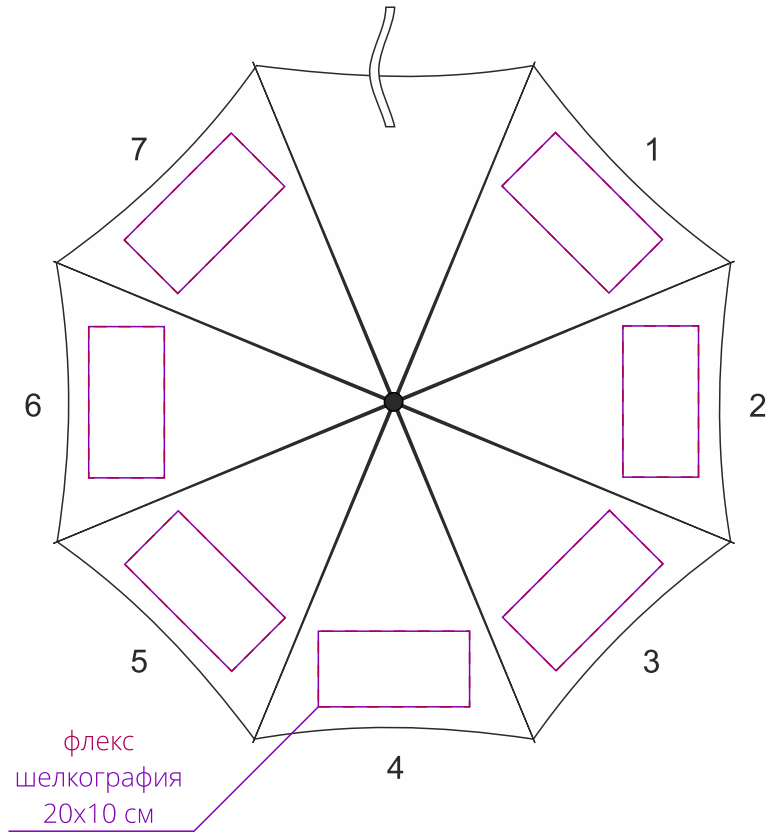

Арт. 79135
Зонт складной Silverlake

купол
M1:10

чехол
M1:2

ХЛЯСТИК
M1:1