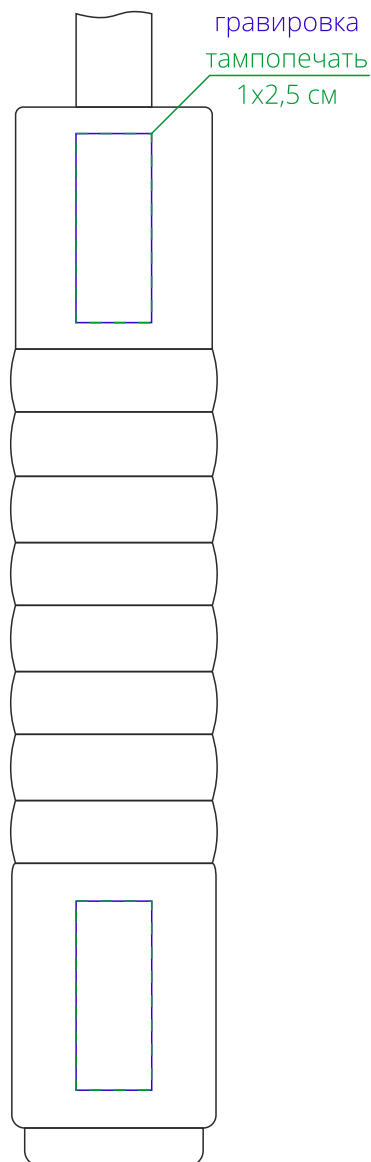

Арт. 13039
Зонт-трость Lido

купол
M1:10

ручка
M1:1

ХЛЯСТИК
M1:2