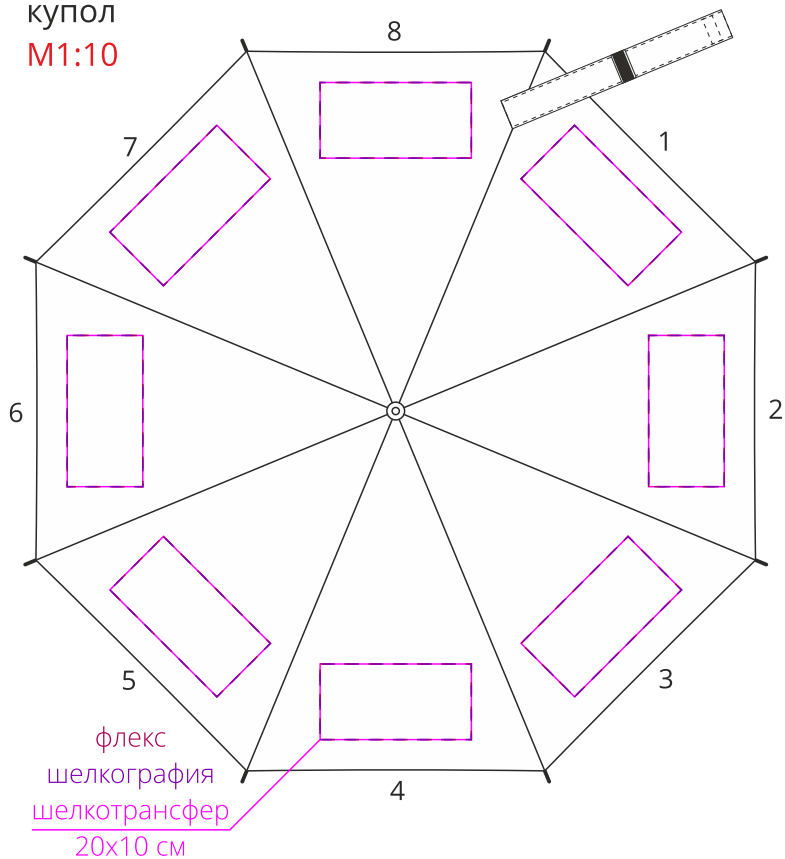

Арт. 13039
Зонт-трость Lido

купол
M1:10

ручка
M1:1

ХЛЯСТИК
M1:2