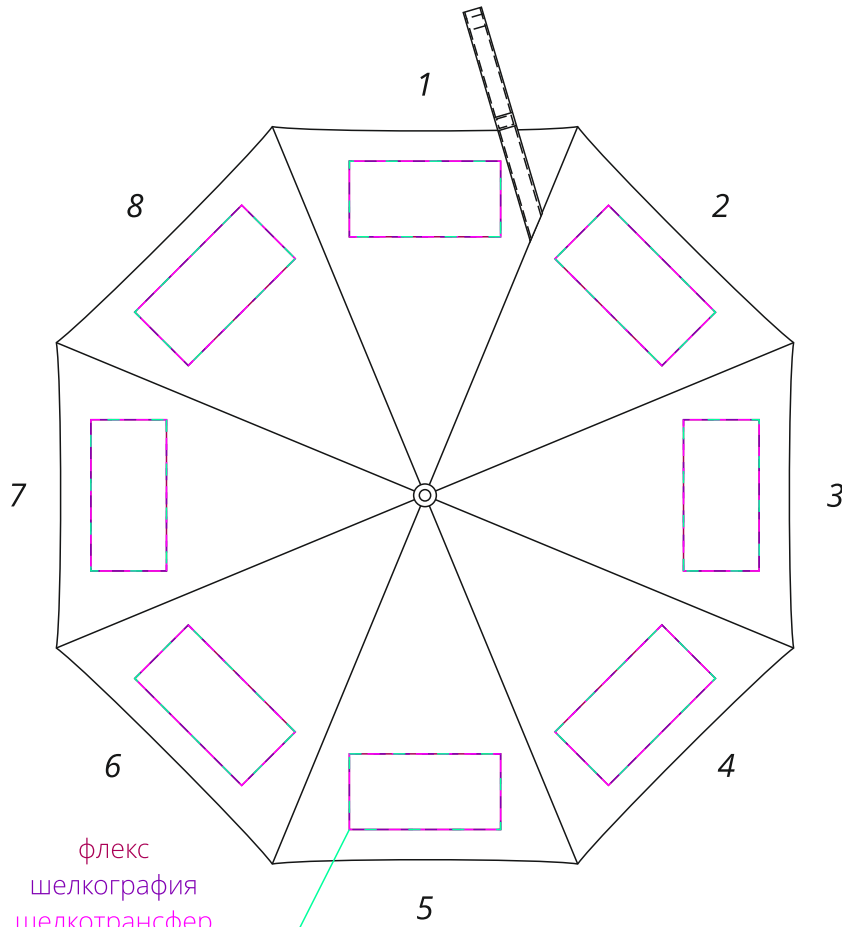

Арт. 13563
Зонт-трость Lanzer

флекс
шелкотрансфер
полноцвет с трансфером
10x1,5 см

хлястик
M1:2

купол
M1:10

флекс
шелкография
шелкотрансфер
полноцвет с трансфером
20x10 см

ручка
внизу
M1:1