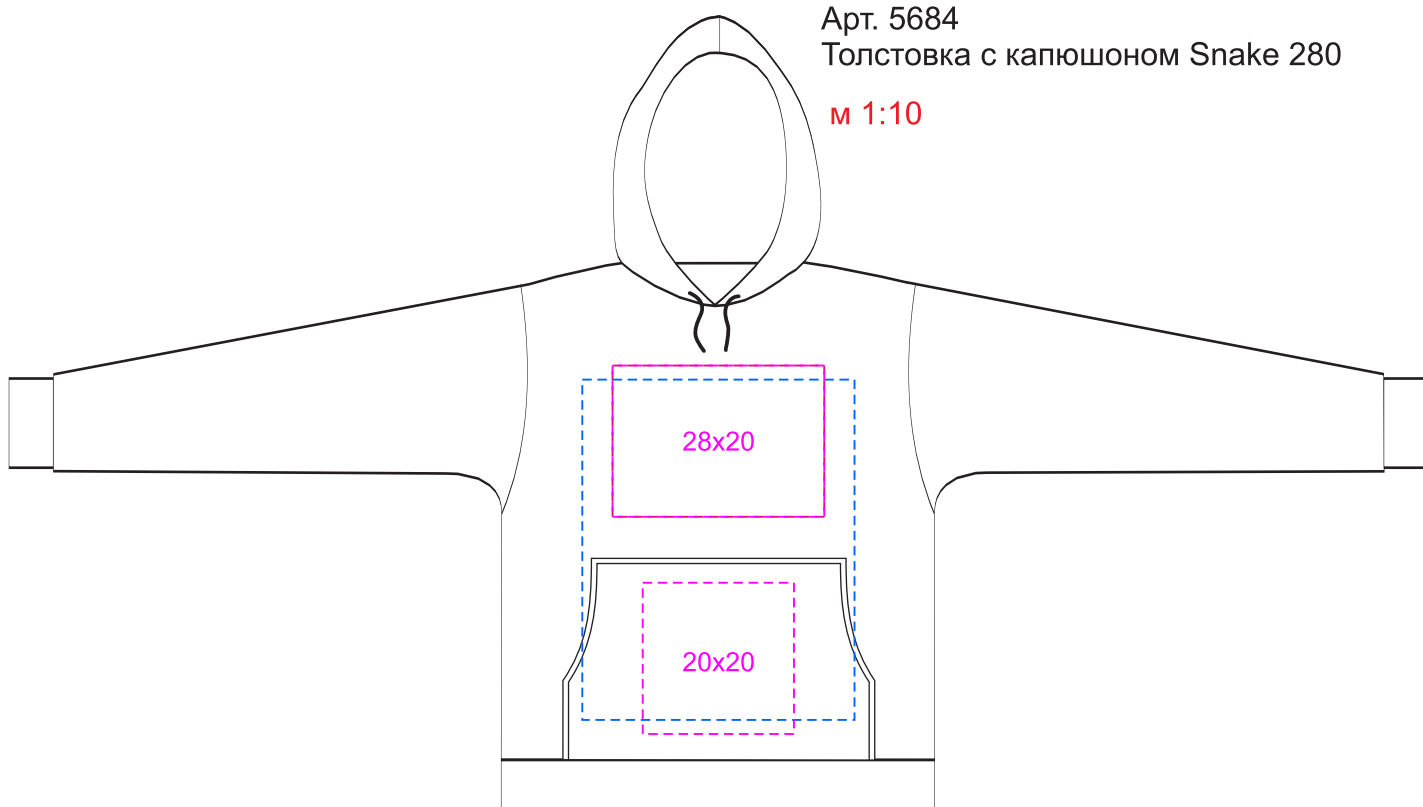

Арт. 5684
Толстовка с капюшоном Snake 280

м 1:10

полноцвет водными чернилами 36x45 см

полноцвет водными чернилами 36x45 см