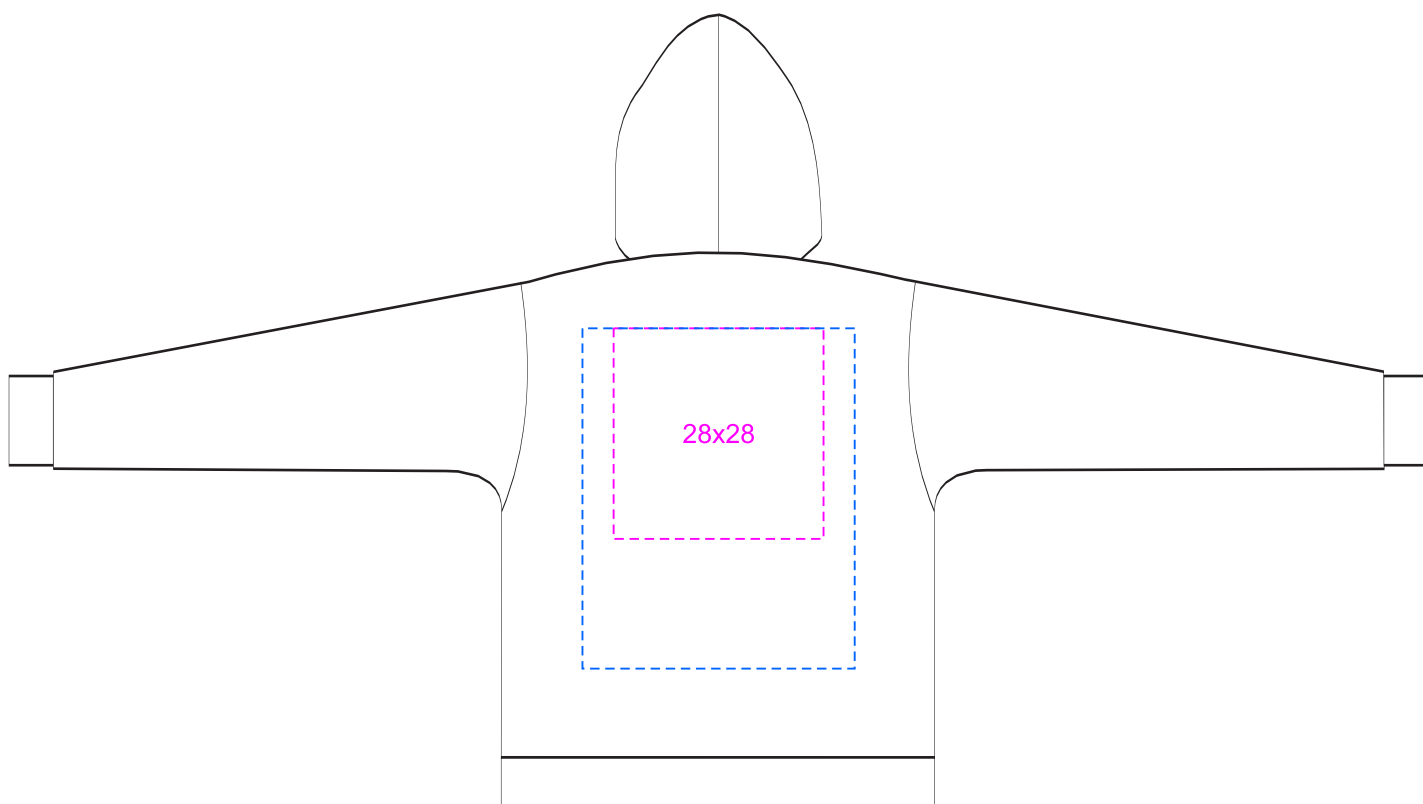

Арт. 5684
Толстовка с капюшоном Snake 280

м 1:10

полноцвет водными чернилами 36x45 см

полноцвет водными чернилами 36x45 см