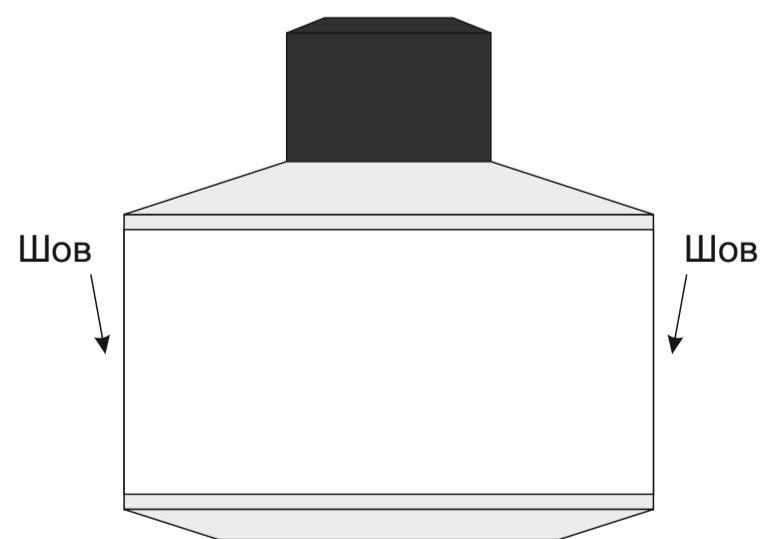

Парфюм для интерьера с ароматодиффузором, 100мл, стекло
арт. 32702

Методы нанесения: печать шубера, наклейка

Шубер на коробку

Вырубка 31x19,1см

Поле под вылеты 31,6x19,7см

Линии сгиба

Наклейка на банку

Между концами наклейки останется свободное место

Вырубка 21,3x3,5см

Поле под вылеты 21,9x4,1см