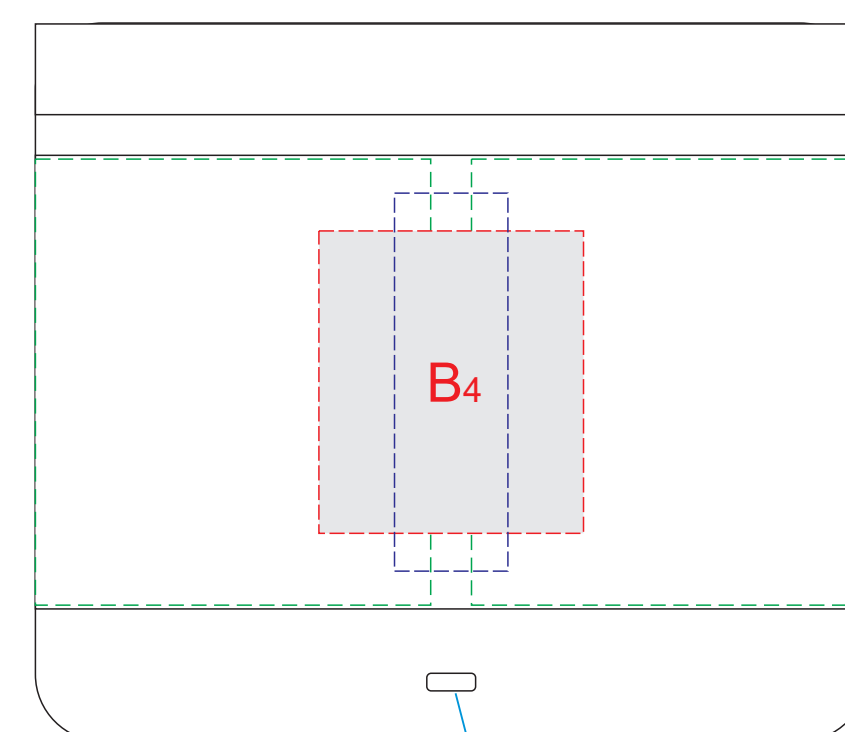

вид сверху

usb

образец для цифровой печати

вид слева

вид спереди

вид справа

вид сзади

usb

rombica

usb

usb

A	Вид нанесения	Макс площадь (Ш*В)
	Тампопечать	50x50мм
	Уф-печать	98x98мм
	Цифровая печать	106x106мм
	Смола	80x80мм

B	Вид нанесения	Макс площадь (Ш*В)
	Тампопечать	35x40мм
	Уф-печать	15x50мм
	Цифровая печать	340x59мм

rombica