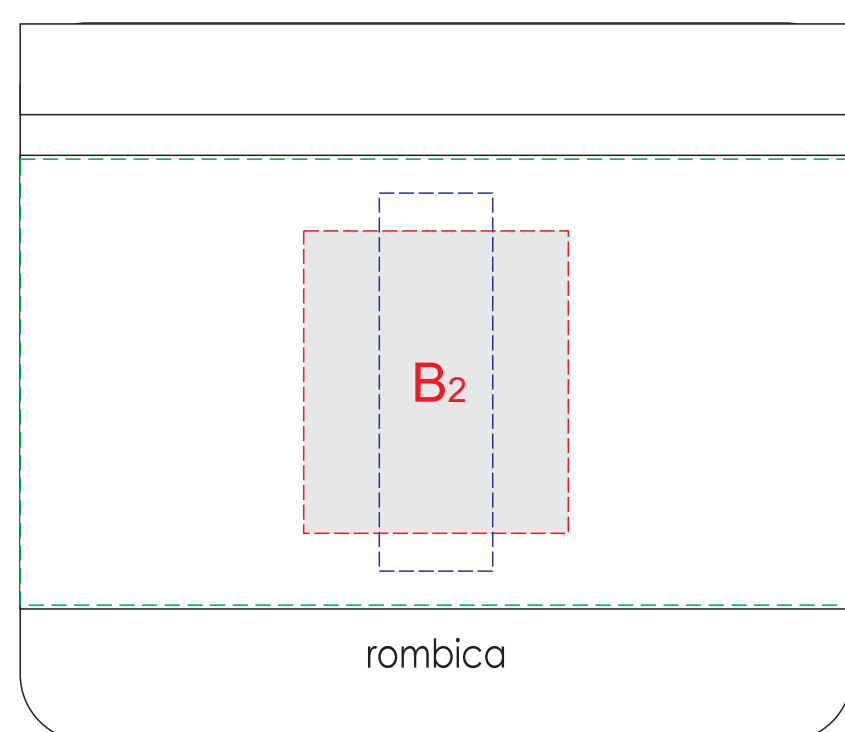

вид сверху

usb

образец для цифровой печати

вид слева

вид спереди

вид справа

вид сзади

usb

rombica

usb

usb

A	Вид нанесения	Макс площадь (Ш*В)
	Тампопечать	50x50мм
	Уф-печать	98x98мм
	Цифровая печать	106x106мм
	Смола	80x80мм

B	Вид нанесения	Макс площадь (Ш*В)
	Тампопечать	35x40мм
	Уф-печать	15x50мм
	Цифровая печать	340x59мм

rombica