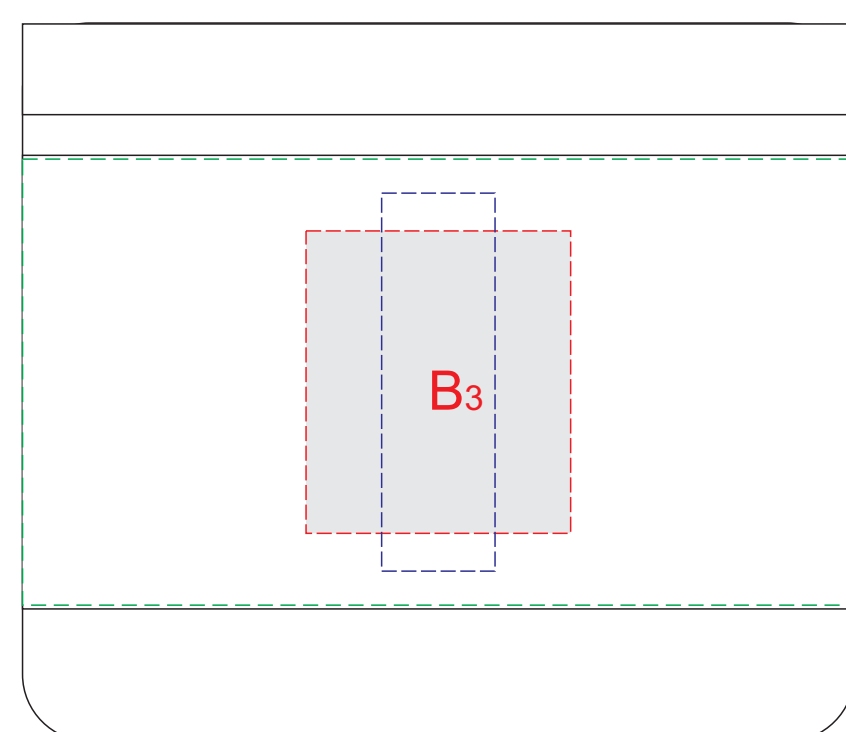

вид сверху

usb

образец для цифровой печати

вид слева

вид спереди

вид справа

вид сзади

usb

rombica

usb

usb

A	Вид нанесения	Макс площадь (Ш*В)
	Тампопечать	50x50мм
	Уф-печать	98x98мм
	Цифровая печать	106x106мм
	Смола	80x80мм

B	Вид нанесения	Макс площадь (Ш*В)
	Тампопечать	35x40мм
	Уф-печать	15x50мм
	Цифровая печать	340x59мм

rombica