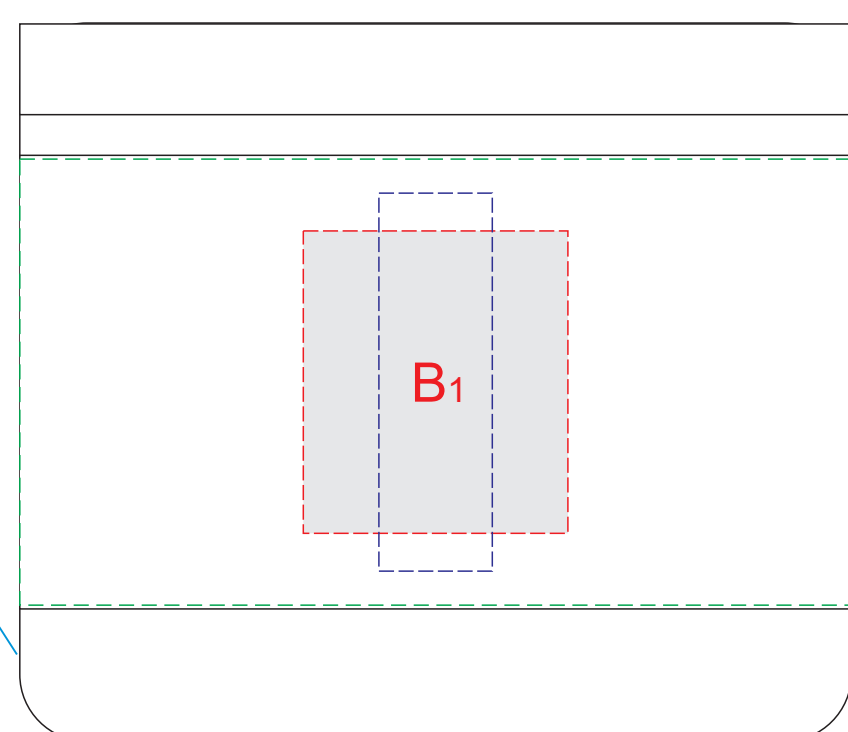

вид сверху

usb

образец для цифровой печати

вид слева

вид спереди

вид справа

вид сзади

usb

rombica

usb

usb

A	Вид нанесения	Макс площадь (Ш*В)
	Тампопечать	50x50мм
	Уф-печать	98x98мм
	Цифровая печать	106x106мм
	Смола	80x80мм

B	Вид нанесения	Макс площадь (Ш*В)
	Тампопечать	35x40мм
	Уф-печать	15x50мм
	Цифровая печать	340x59мм

rombica