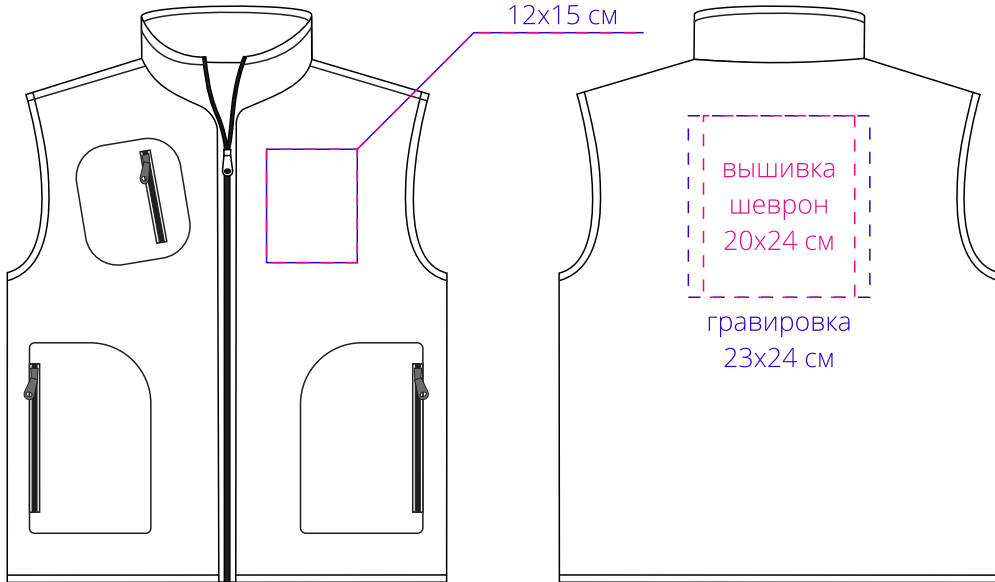

Арт. 1554
Жилет NORWAY

M1:10

вышивка
шеvron
гравировка
12x15 см

вышивка
шеvron
20x24 см

гравировка
23x24 см