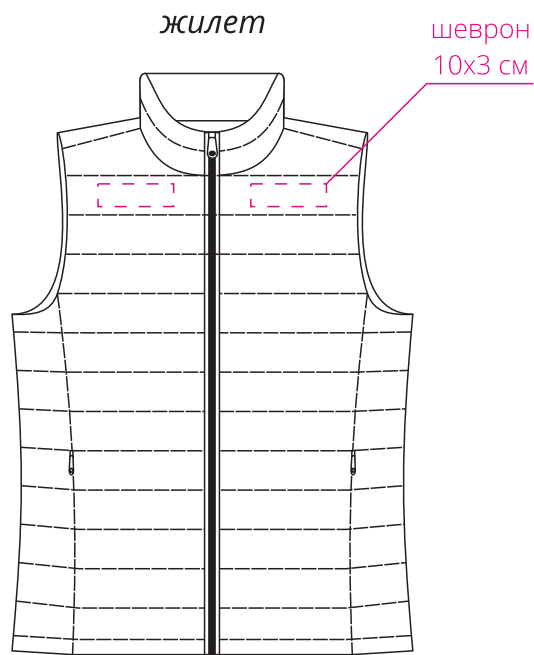

Арт. 02890

Жилет женский Wilson BW Women

M1:10

жилет

лицо

оборот