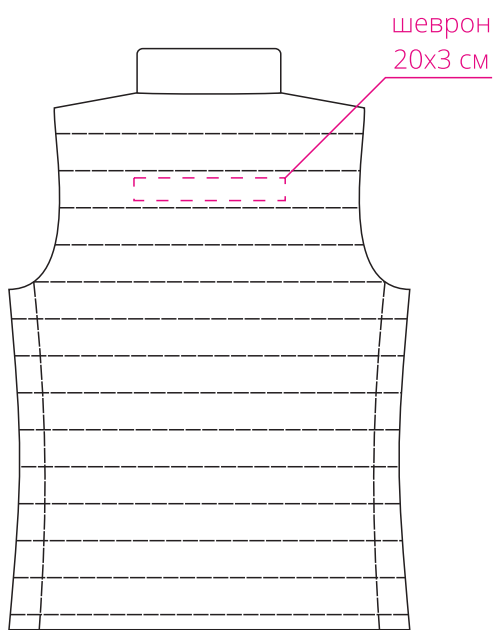

Арт. 02890

Жилет женский Wilson BW Women

M1:10

жилет

лицо

оборот