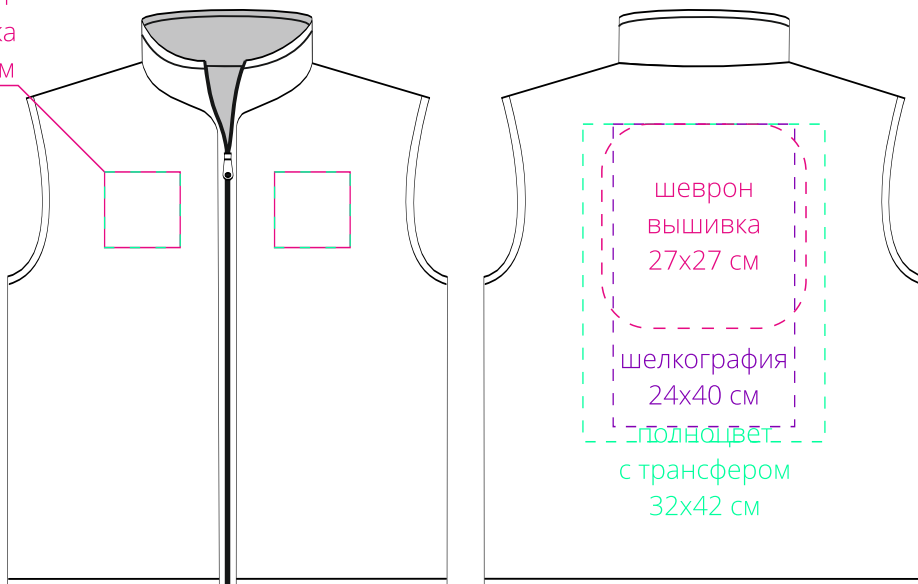

Арт. 2671

Жилет двусторонний Winner

M1:10

нейлон

полноцвет
с трансфером

шеvron
вышивка
10x10 см

флис

гравировка

шеvron
вышивка
10x10 см