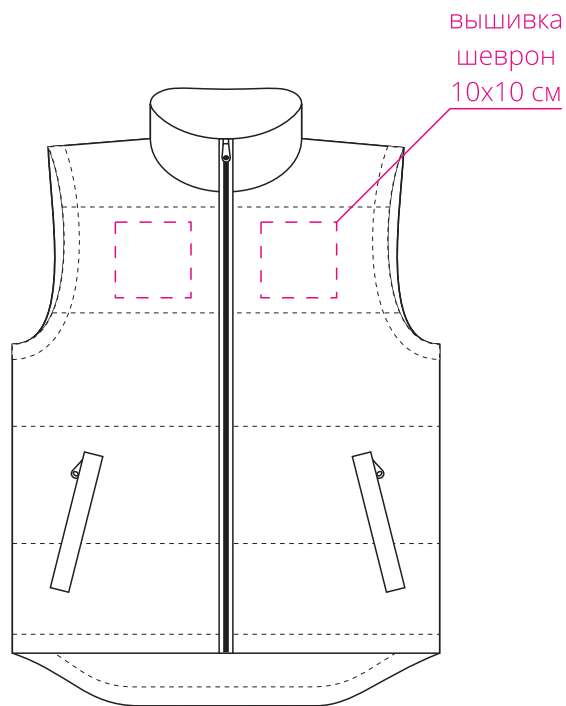

Арт. 6728
Жилет Unit Кама
M1:10

**только для размеров от L до 4XL*