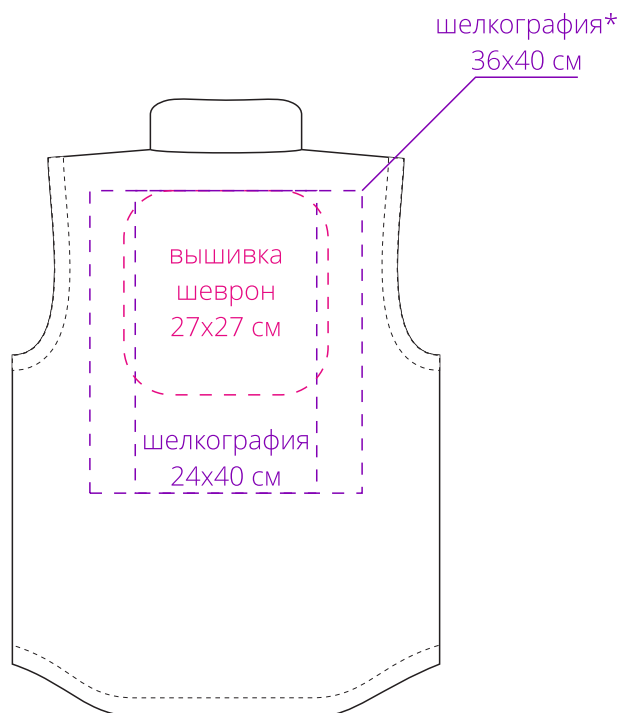

Арт. 6728
Жилет Unit Кама
M1:10

**только для размеров от L до 4XL*