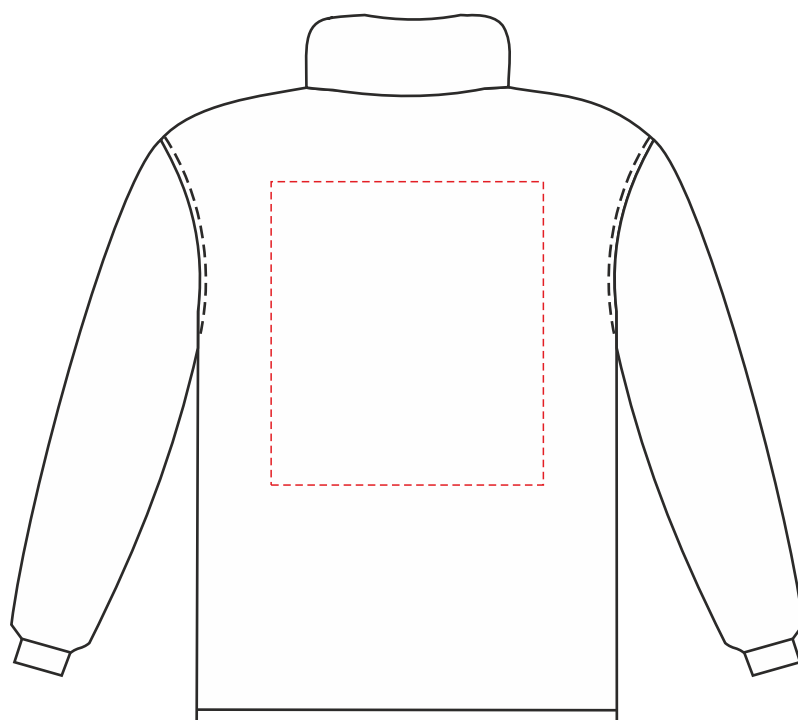

Арт. 1842.30
Ветровка мужская MISTRAL 210

м 1:10

Мах размер нанесения на спине: $36*40\text{ см}$