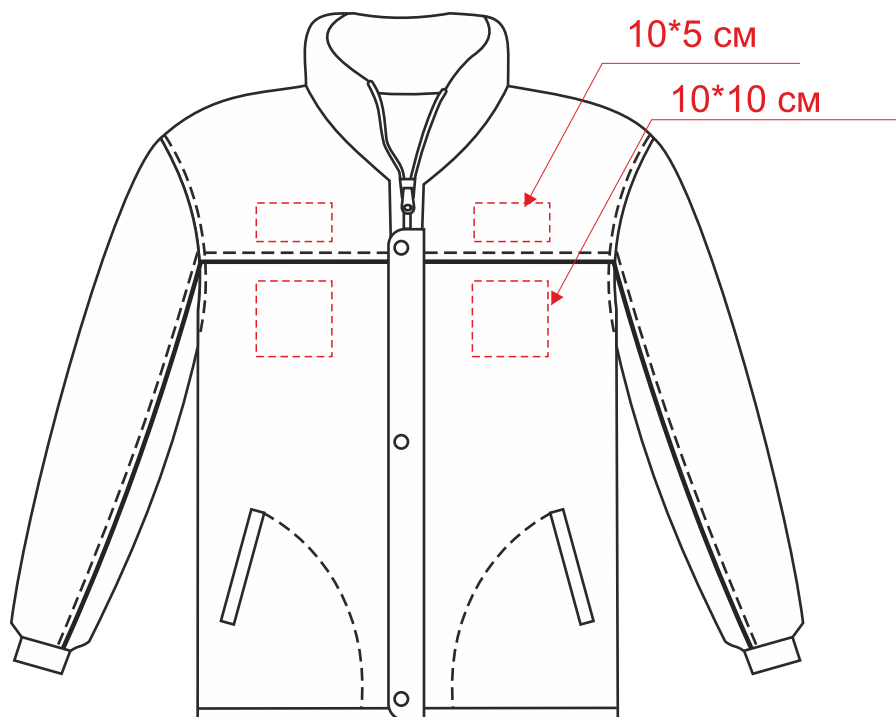

Арт. 1842.30
Ветровка мужская MISTRAL 210

м 1:10

Мах размер нанесения на спине: $36*40\text{ см}$