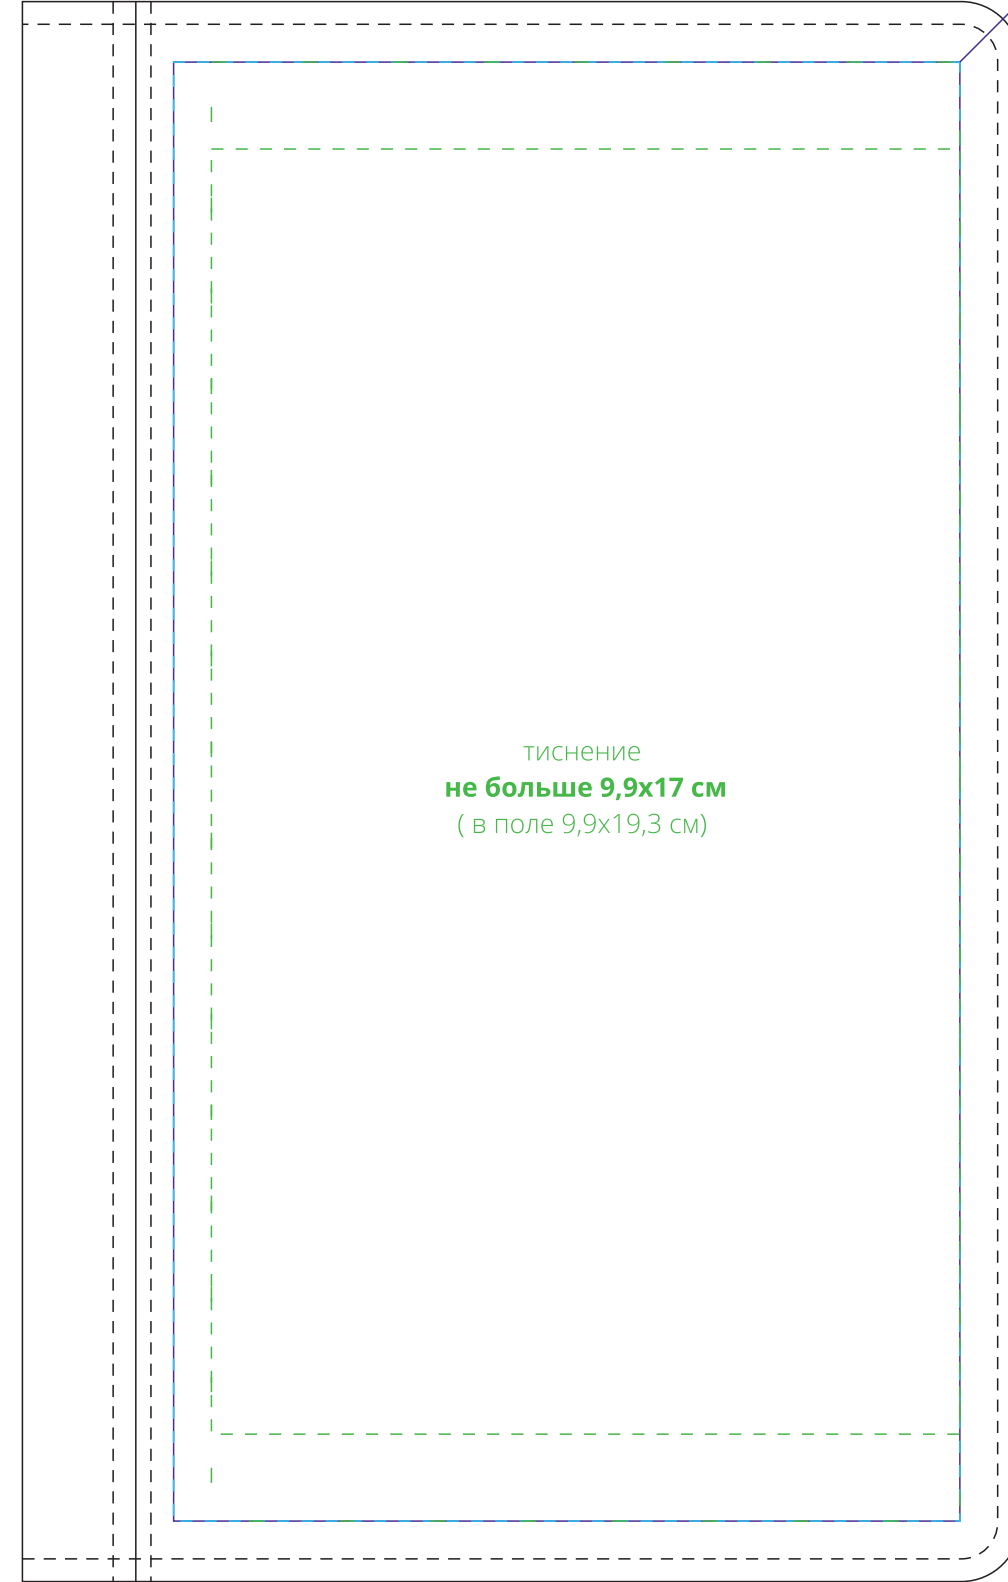

УФ-печать  
гравировка  
10,4x19,3 см

оборот

ляссе

лицо

УФ-печать  
гравировка  
10,4x19,3 см

форзац

нахзац

**Внимание!**

Для шелкографии по цветным и темным поверхностям можно использовать белый, черный, золотистый, серебристый цвет во избежание проявления оттенка основы.