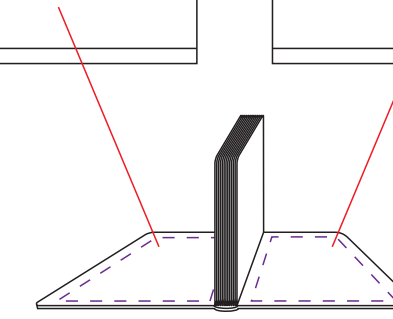

УФ-печать  
гравировка  
10,4x19,3 см

оборот

ляссе

лицо

УФ-печать  
гравировка  
10,4x19,3 см

форзац

нахзац

**Внимание!**

Для шелкографии по цветным и темным поверхностям можно использовать белый, черный, золотистый, серебристый цвет во избежание проявления оттенка основы.