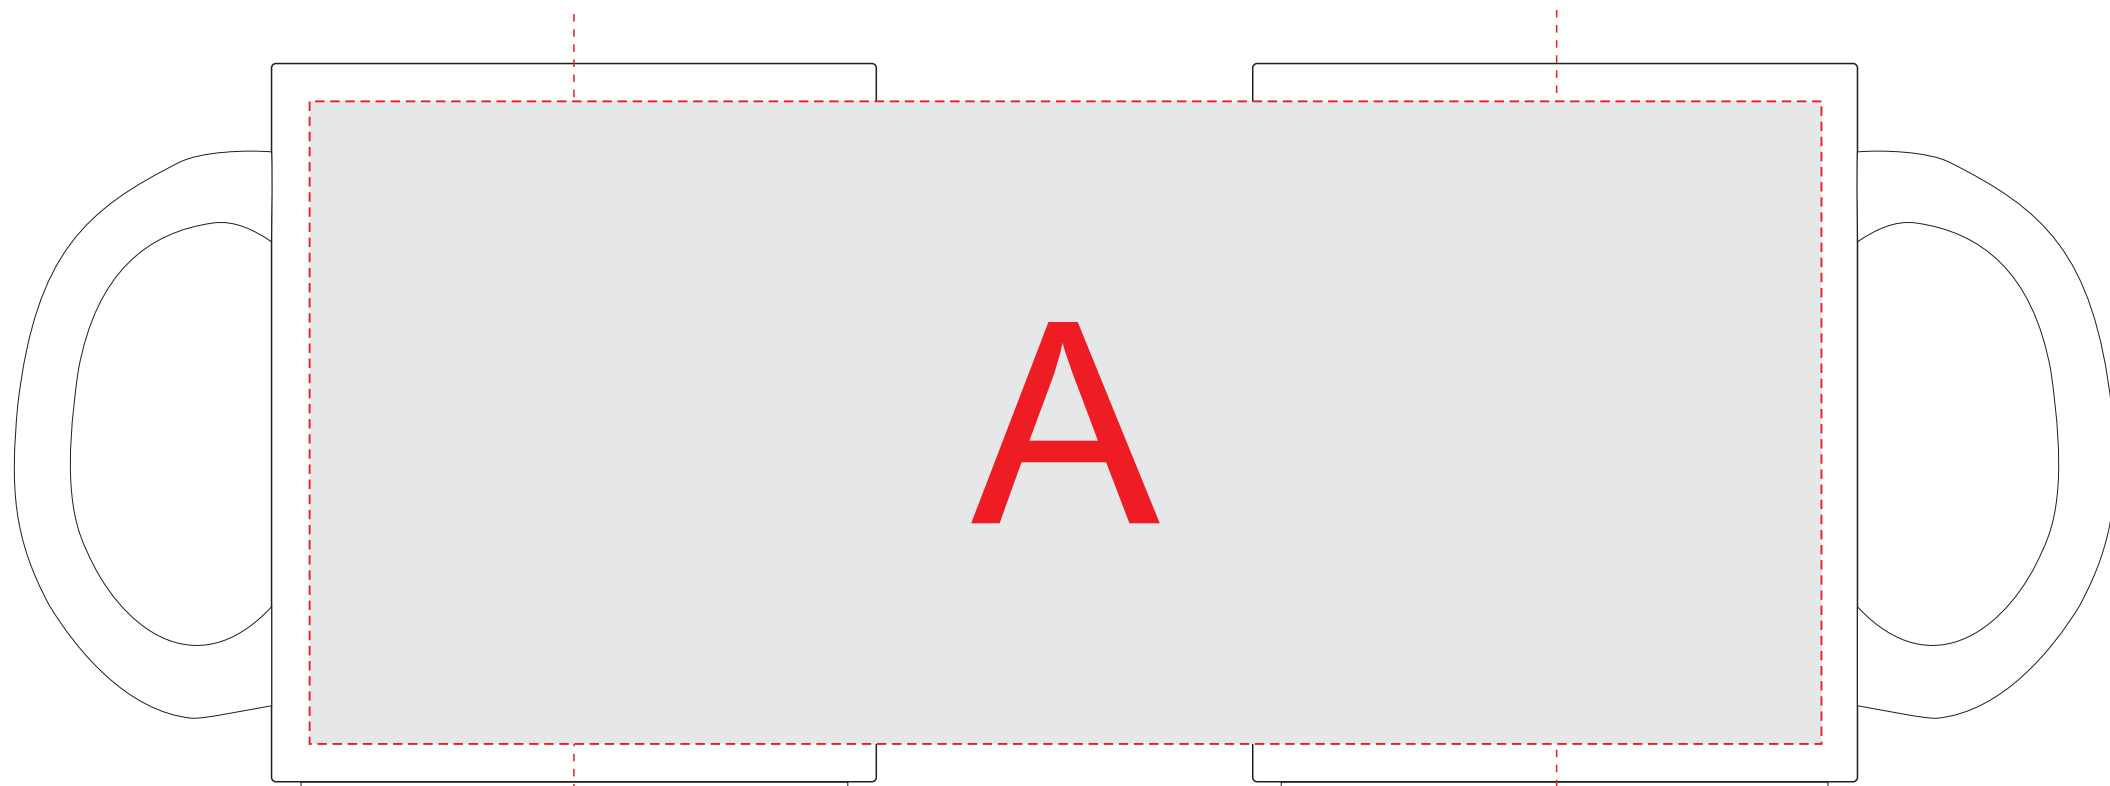

Арт.872830

ручка слева

ручка справа

центр

центр

	<b>Вид нанесения</b>	<b>Макс площадь (Ш*В)</b>
	Сублимация	200x85мм