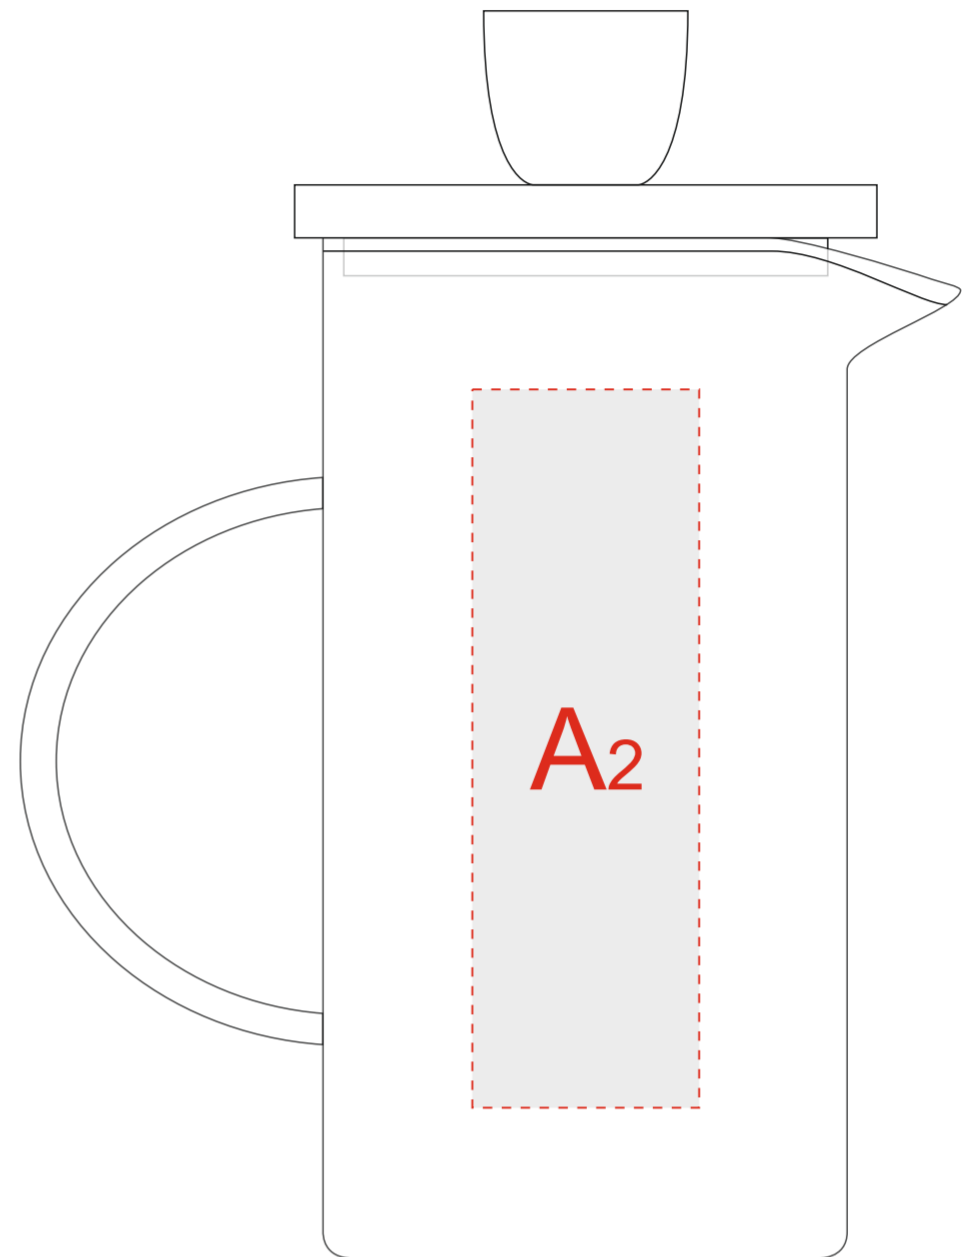

сторона 1 (ручка справа)

сторона 2 (ручка слева)

<b>A</b>	Вид нанесения	Макс площадь (Ш*В)
	Тампопечать	30x50мм
<b>B</b>	Вид нанесения	Макс площадь (Ш*В)
	Гравировка	65x65мм

Внимание! Из-за структуры дерева гравировка может быть неоднородной.  
Рекомендуем делать контурную гравировку.

вид сверху (крышка)