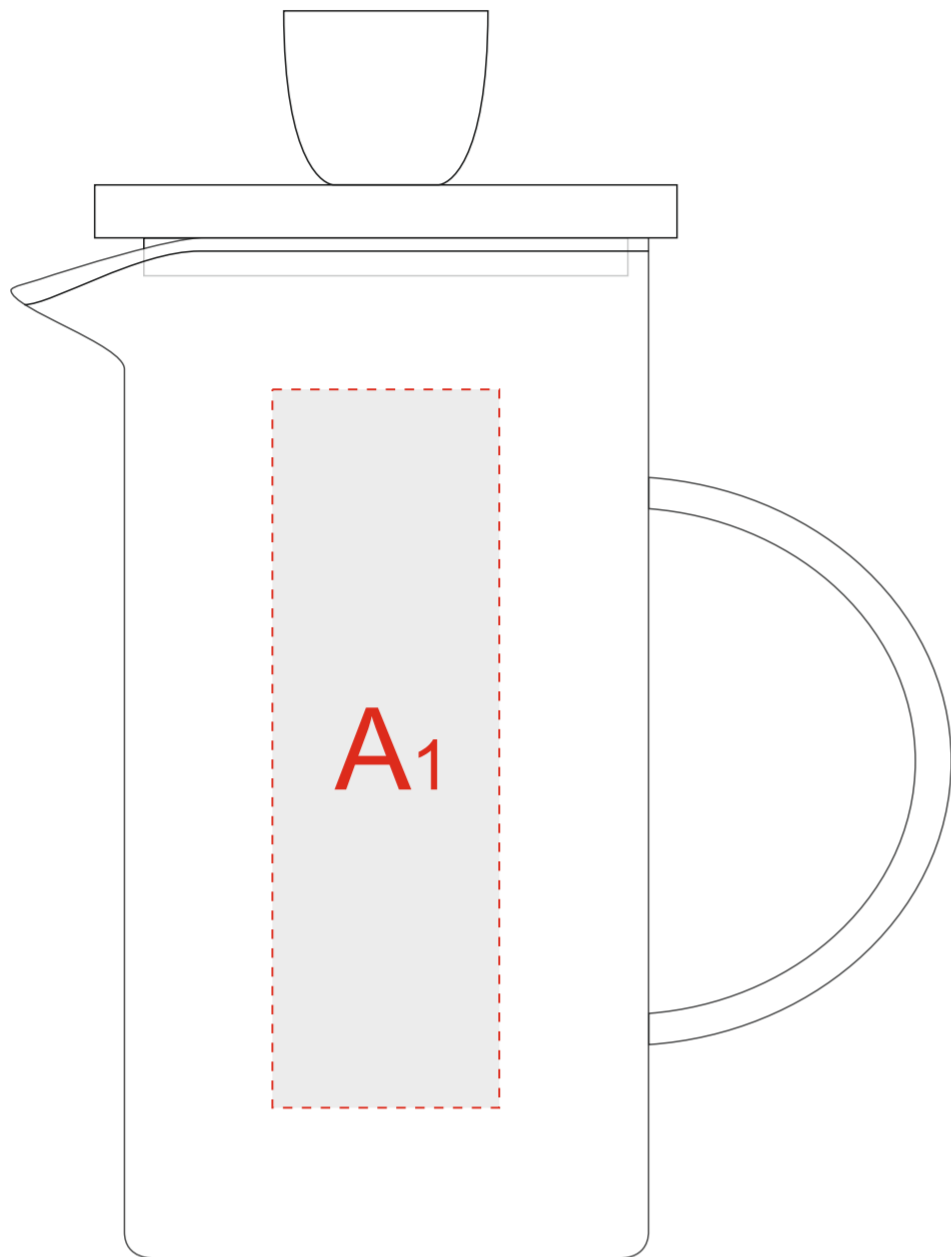

сторона 1 (ручка справа)

сторона 2 (ручка слева)

<b>A</b>	Вид нанесения	Макс площадь (Ш*В)
	Тампопечать	30x50мм
<b>B</b>	Вид нанесения	Макс площадь (Ш*В)
	Гравировка	65x65мм

Внимание! Из-за структуры дерева гравировка может быть неоднородной.  
Рекомендуем делать контурную гравировку.

вид сверху (крышка)