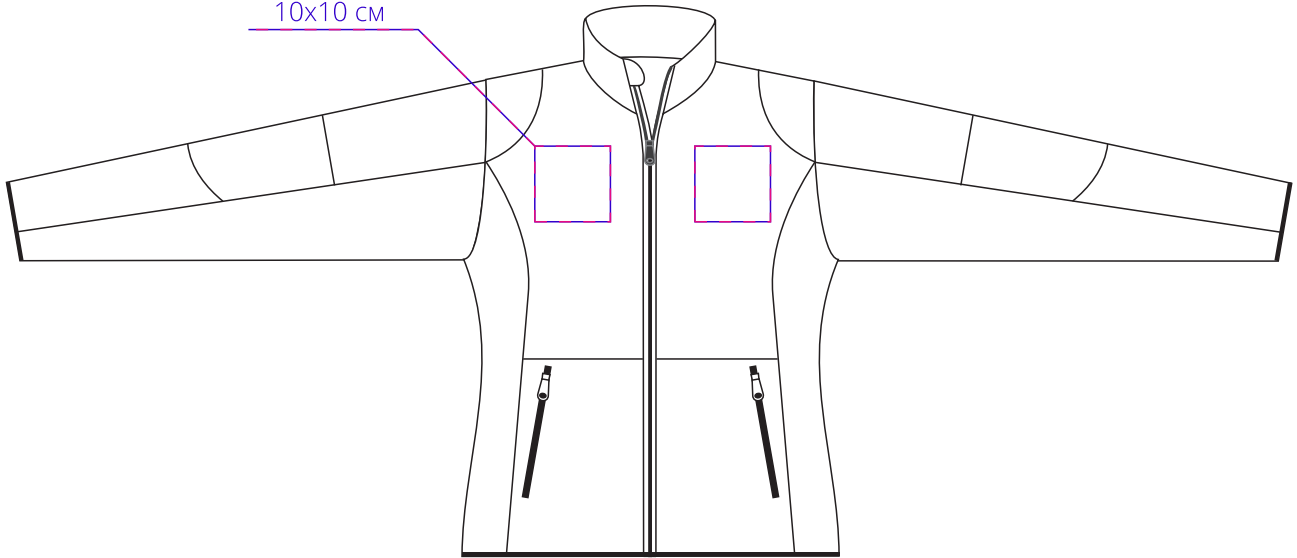

Арт. 2173

Куртка женская SPEEDWAY LADY

M1:10

вышивка
шеvron
гравировка
10x10 см

вышивка
шеvron
20x24 см

гравировка
30x25 см