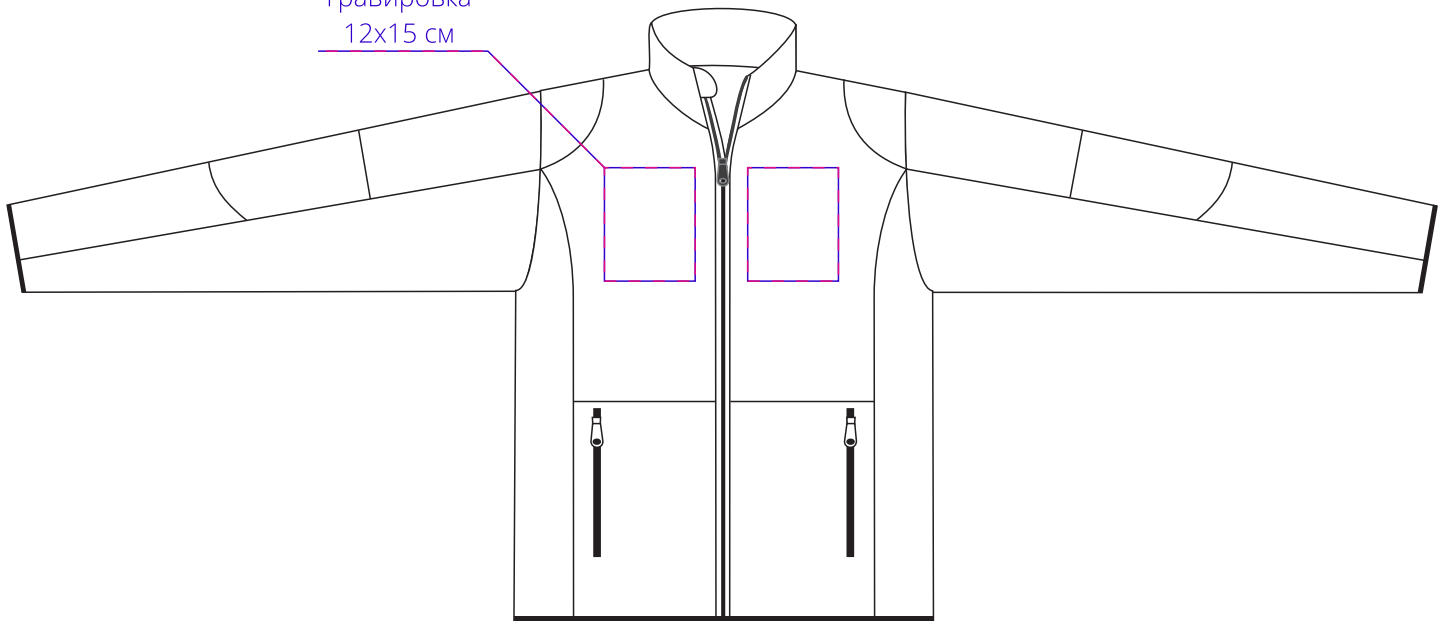

Арт. 2172

Куртка мужская SPEEDWAY

M1:10

вышивка
шеvron
гравировка
12x15 см

вышивка
шеvron
20x24 см

гравировка
30x25 см