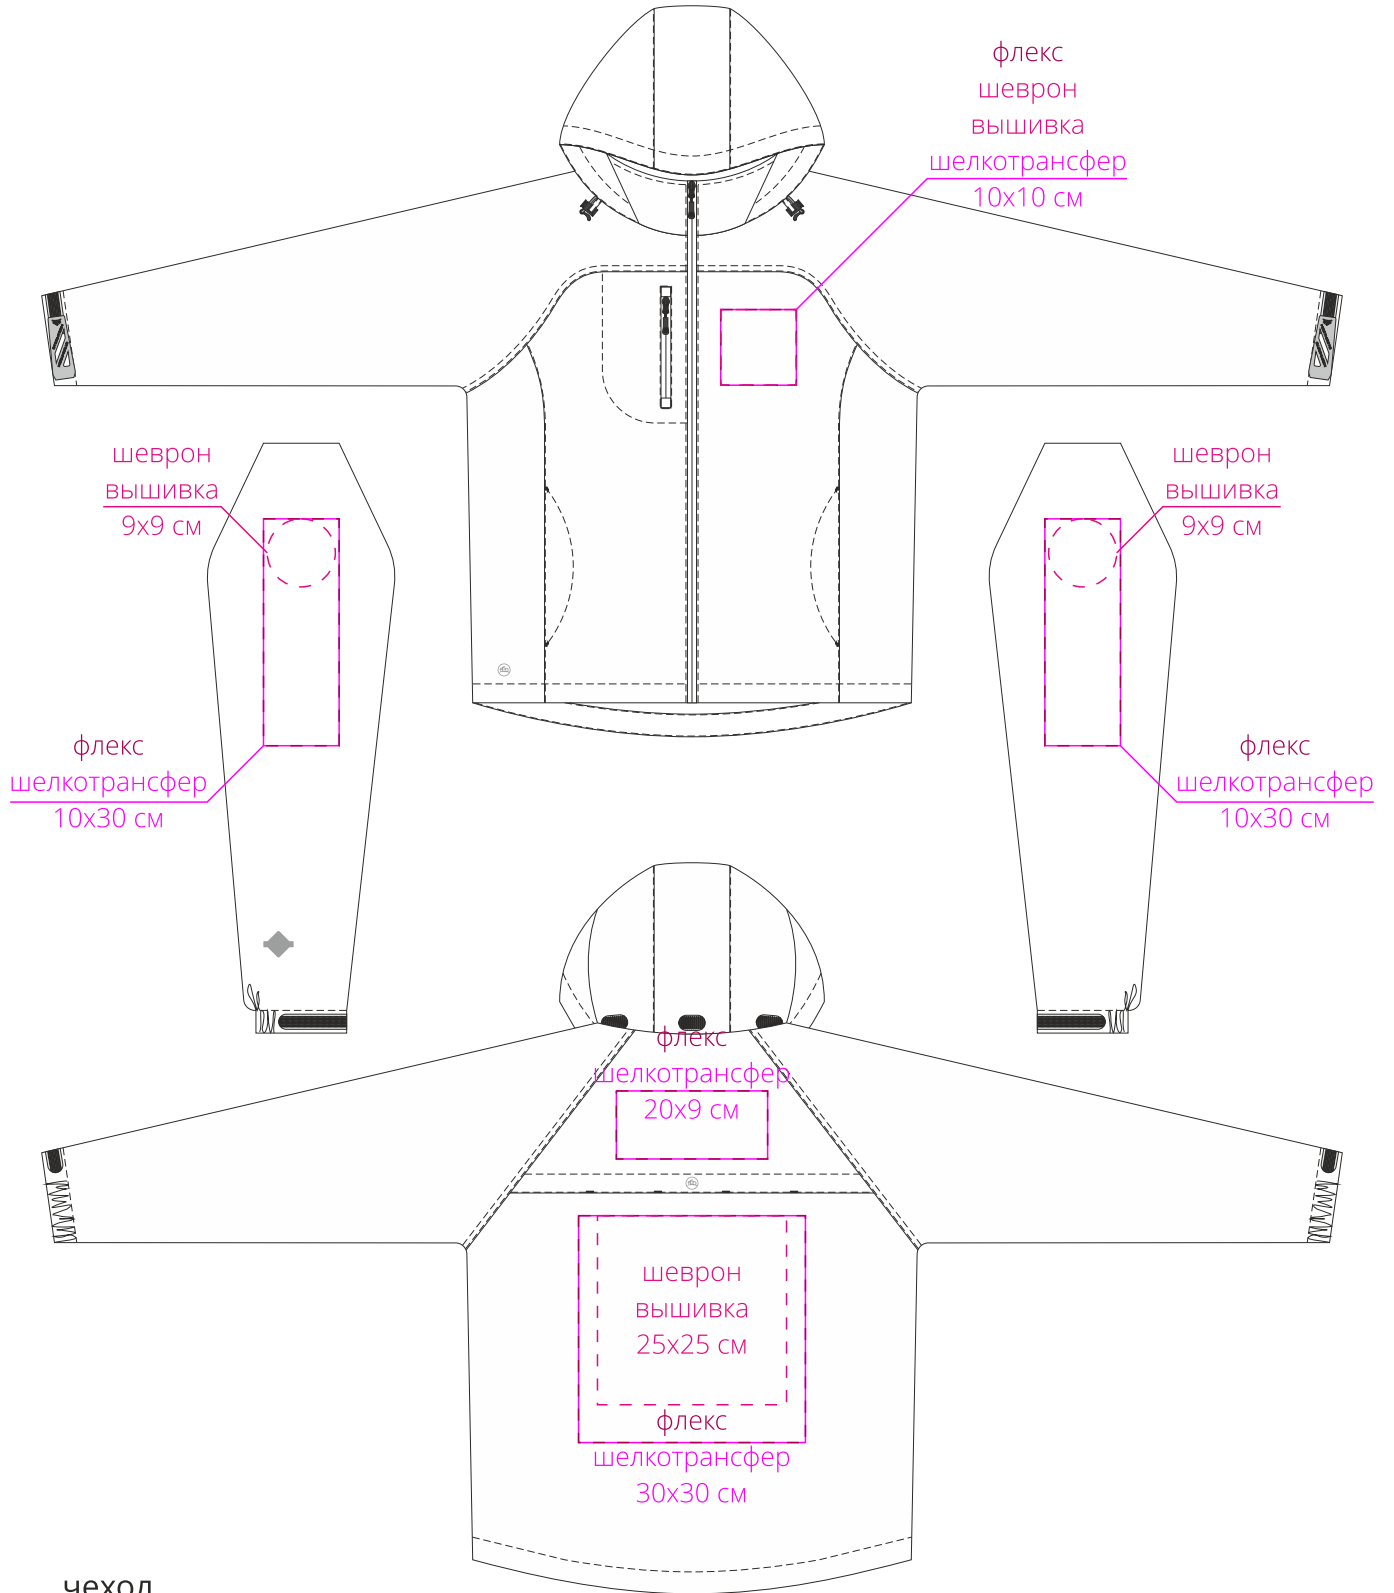

Арт. 11625  
Ветровка мужская Stratus  
M1:10

чехол  
M1:5