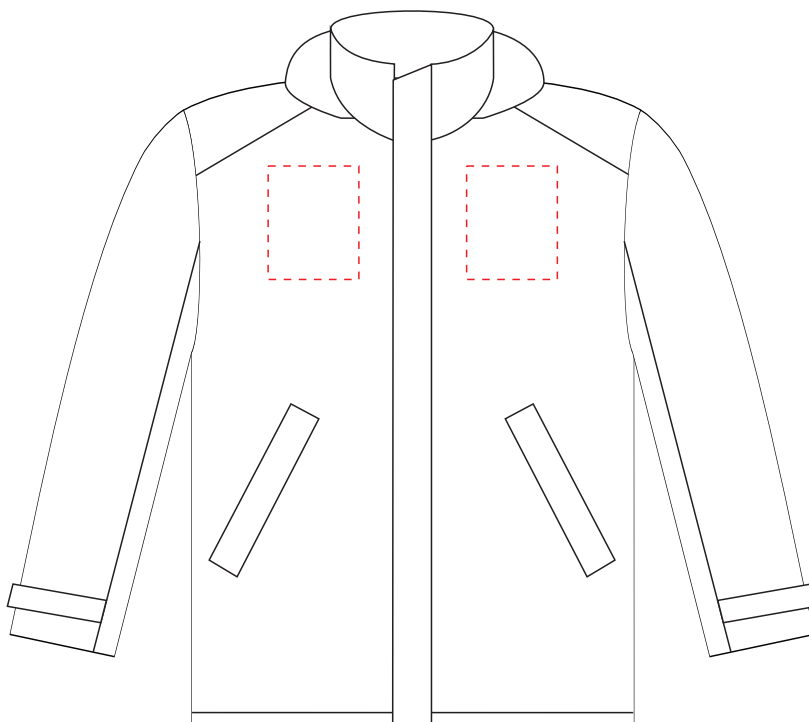

Арт. 02109  
Куртка на стеганой подкладке Robyn  
M1:10

макс. поле печати на груди: 12x15 см

макс. поле печати на спине: 30x40 см