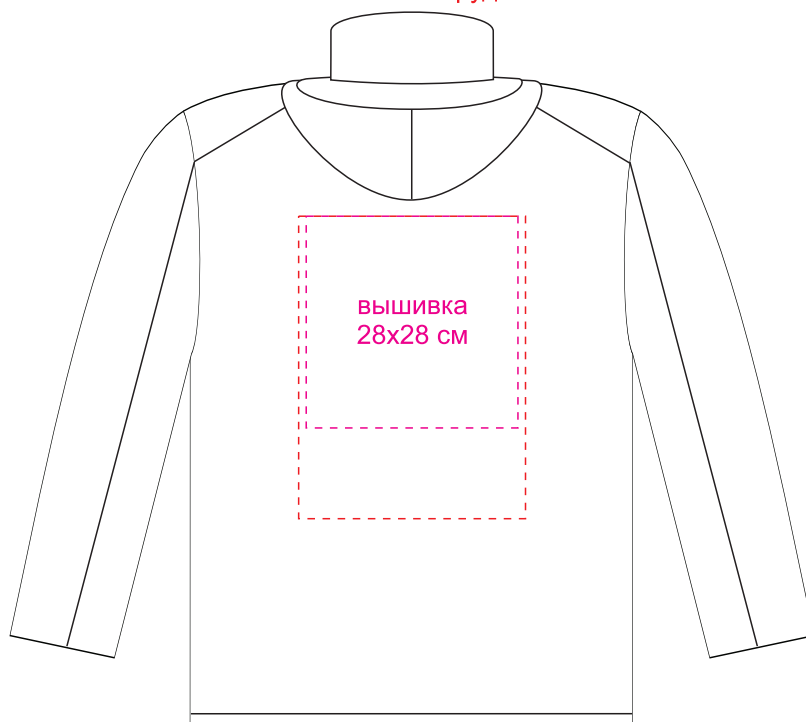

Арт. 02109  
Куртка на стеганой подкладке Robyn  
M1:10

макс. поле печати на груди: 12x15 см

макс. поле печати на спине: 30x40 см