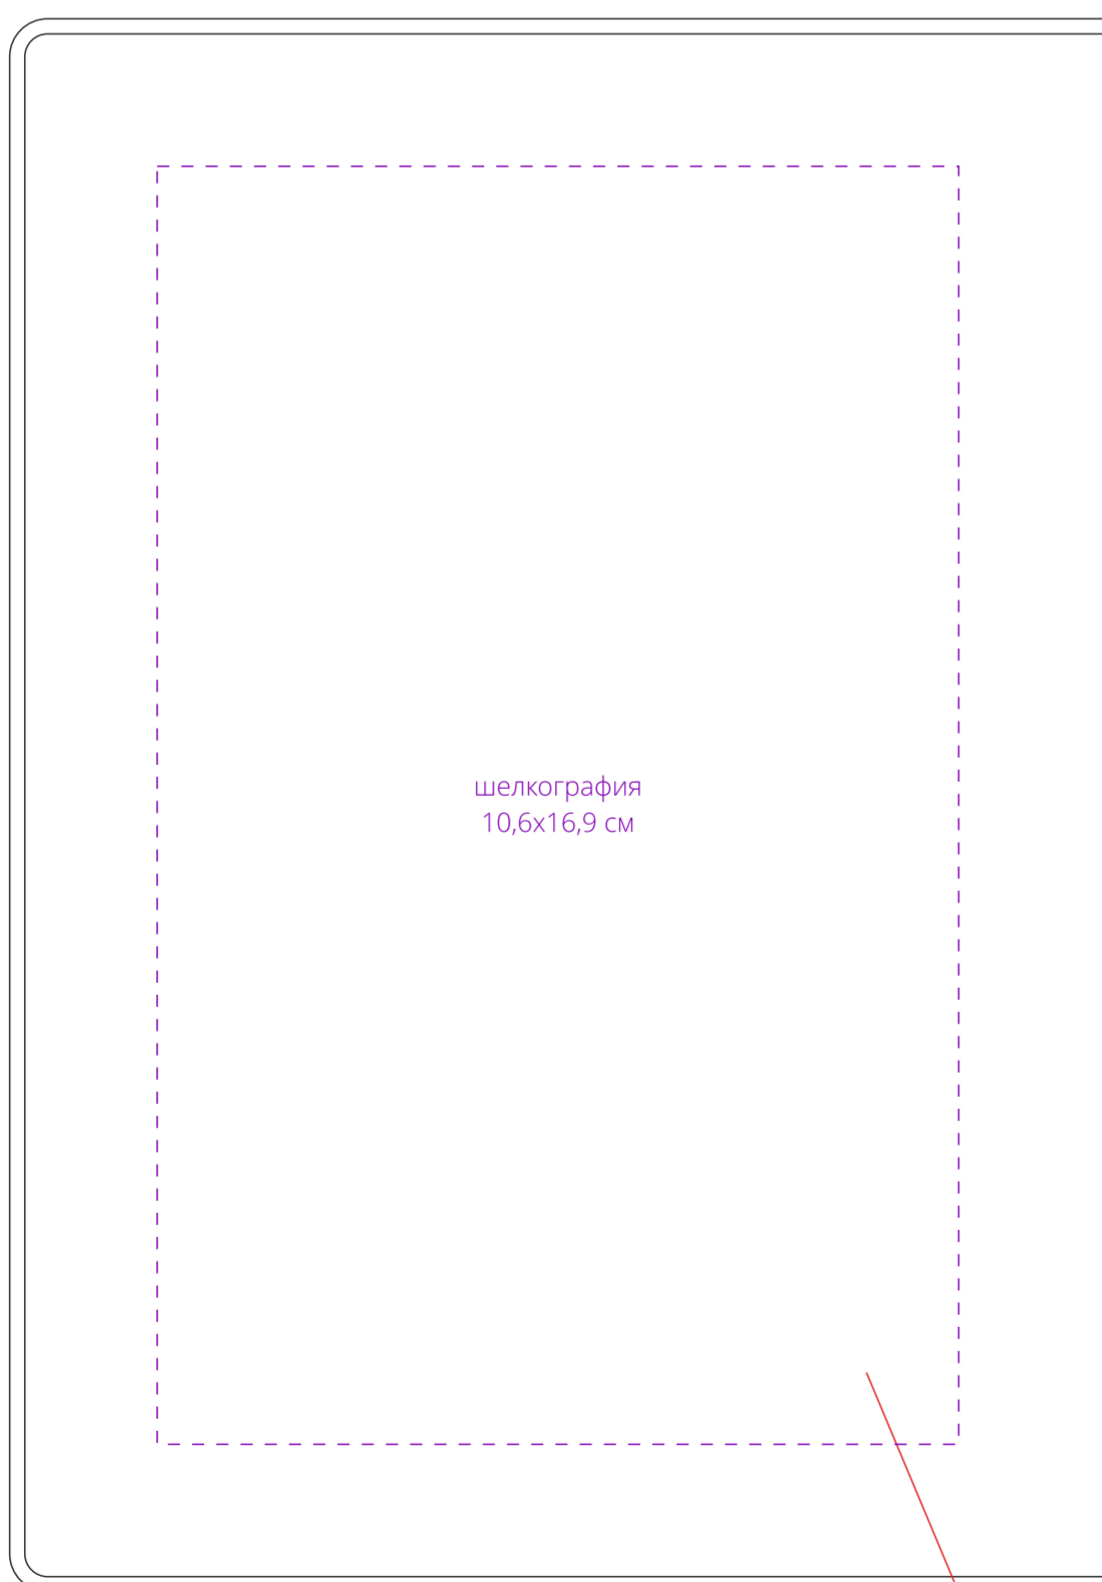

оборот

УФ-печать
13x19 см

тиснение
не более 11x17 см
в поле 11x19 см

контакт

лицо

УФ-печать
13x19 см

тиснение
не более 11x17 см
в поле 11x19 см

форзац

шелкография
10,6x16,9 см

нахзац

шелкография
10,6x16,9 см