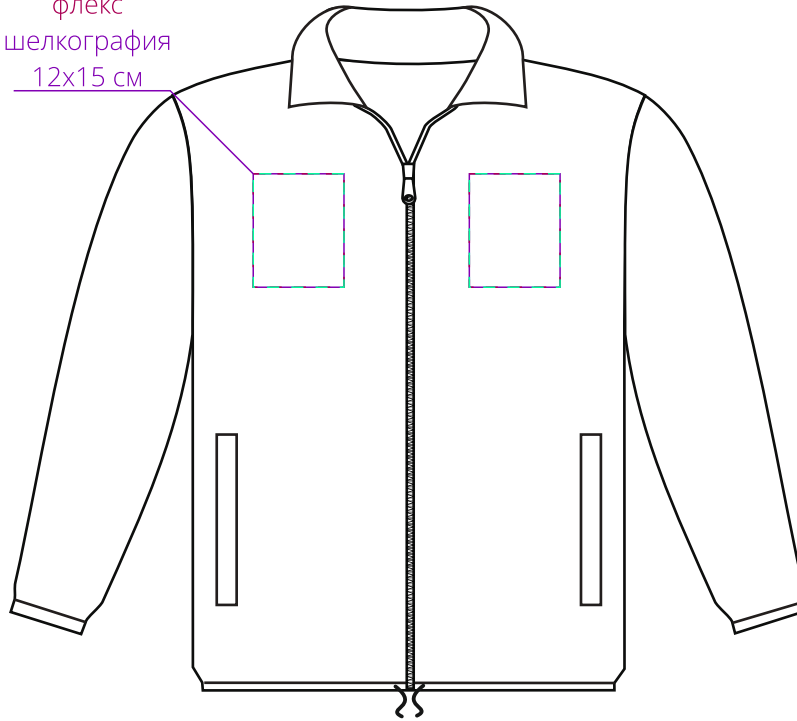

Арт. 01618
Ветровка унисекс Shift
M1:10

полноцвет
с трансфером
флекс
шелкография
12x15 см

грудь

полноцвет
с трансфером
флекс
10x30 см

правый
рукав

левый
рукав

шелкография
36x40 см

спина

полноцвет
с трансфером
флекс
32x42 см