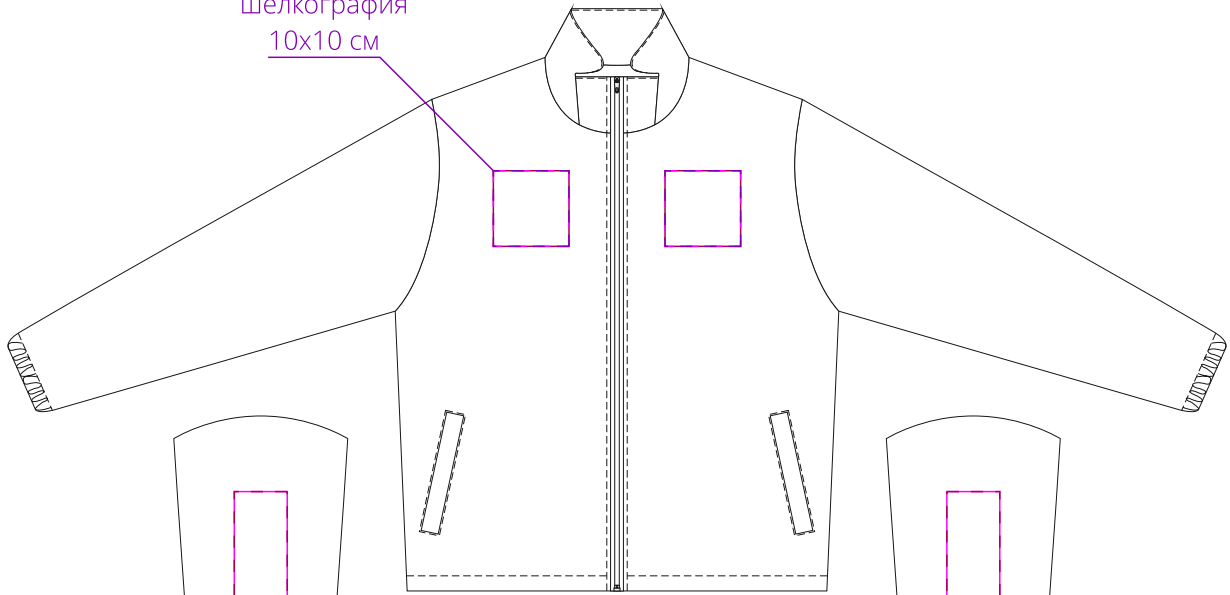

Арт. 14115
Ветровка Kivach Pro
M1:10

шелкотрансфер
флекс
шелкография
10x10 см

шелкотрансфер
флекс
7x30 см

шелкотрансфер
флекс
7x30 см

шелкография
24x30 см

шелкотрансфер
30x30 см

флекс
32x42 см