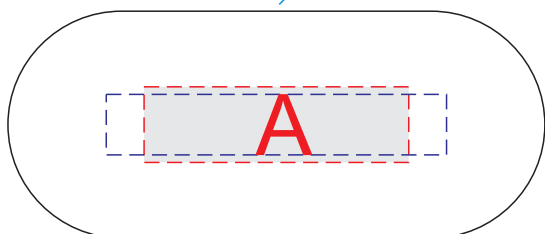

вид сверху

USB

вид снизу

USB

A	Вид нанесения	Макс площадь (Ш*В)
	Тампопечать	35x10мм
Уф печать	45x8мм	

USB