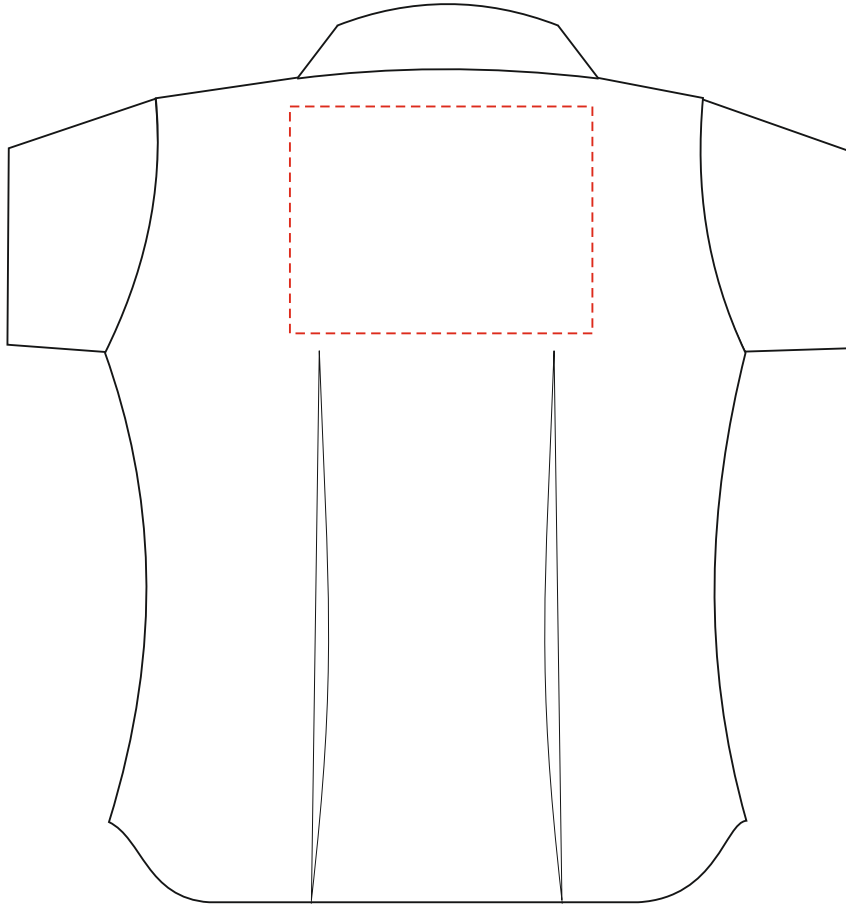

Арт. 2511  
Рубашка женская с коротким рукавом EXCESS

М 1:6

макс. поле печати на спине: 24x18 см  
на груди: 10x10 см