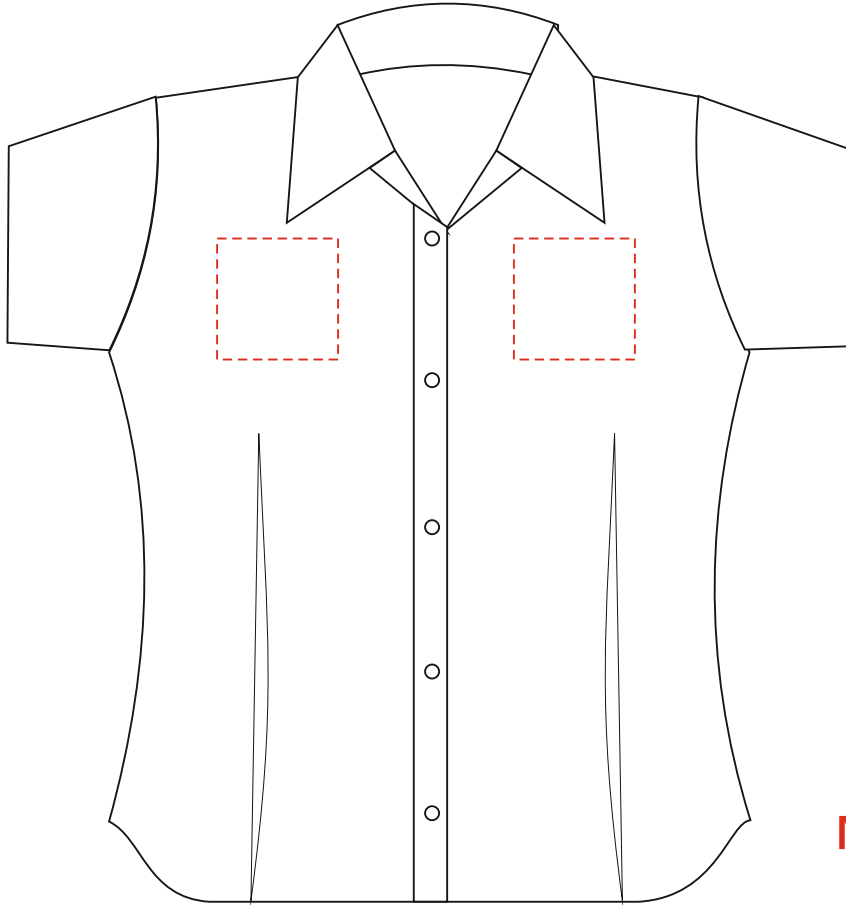

Арт. 2511  
Рубашка женская с коротким рукавом EXCESS

М 1:6

макс. поле печати на спине: 24x18 см  
на груди: 10x10 см