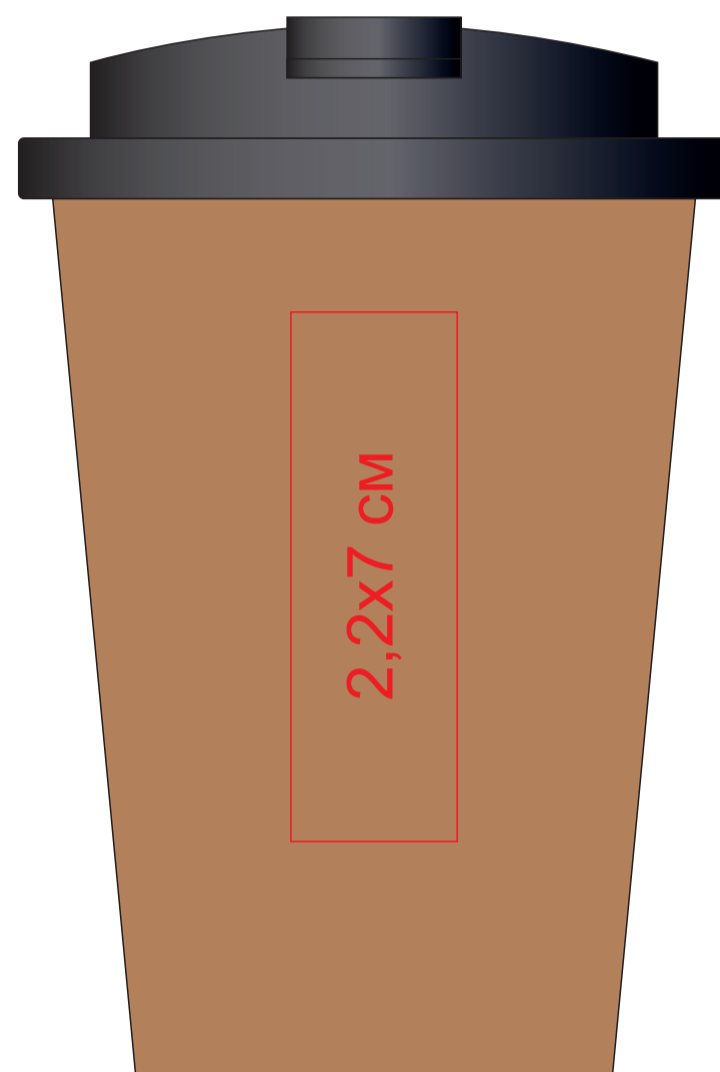

Стакан PLIBUN с крышкой, 350мл, 14,5x9,2 см, пробковое дерево, полипропилен арт. 7255

Метод нанесения: гравировка, круговая гравировка

Цвет и качество изображения в тираже могут различаться из-за неравномерной структуры и качества пробкового материала.

справа от
питьевого клапана

на против
питьевого клапана

слева то
питьевого клапана

противоположная
сторона питьевого клапану

противоположная
сторона питьевого клапану