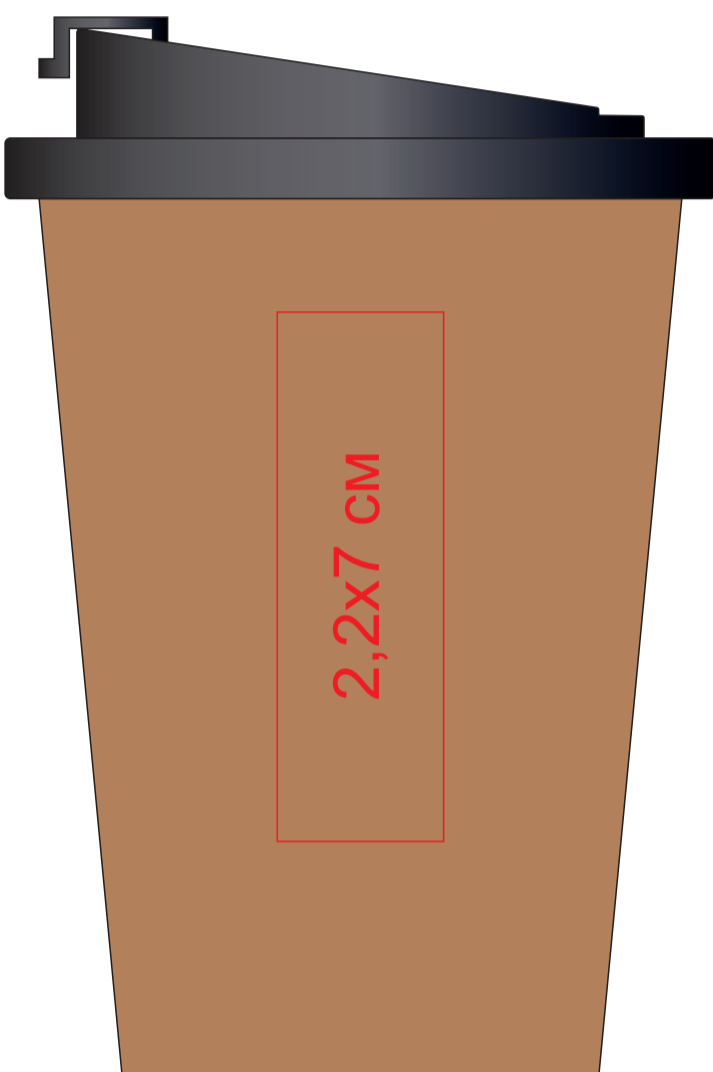

Стакан PLIBUN с крышкой, 350мл, 14,5x9,2 см, пробковое дерево, полипропилен арт. 7255

Метод нанесения: гравировка, круговая гравировка

Цвет и качество изображения в тираже могут различаться из-за неравномерной структуры и качества пробкового материала.

справа от
питьевого клапана

на против
питьевого клапана

слева то
питьевого клапана

противоположная
сторона питьевого клапану

противоположная
сторона питьевого клапану