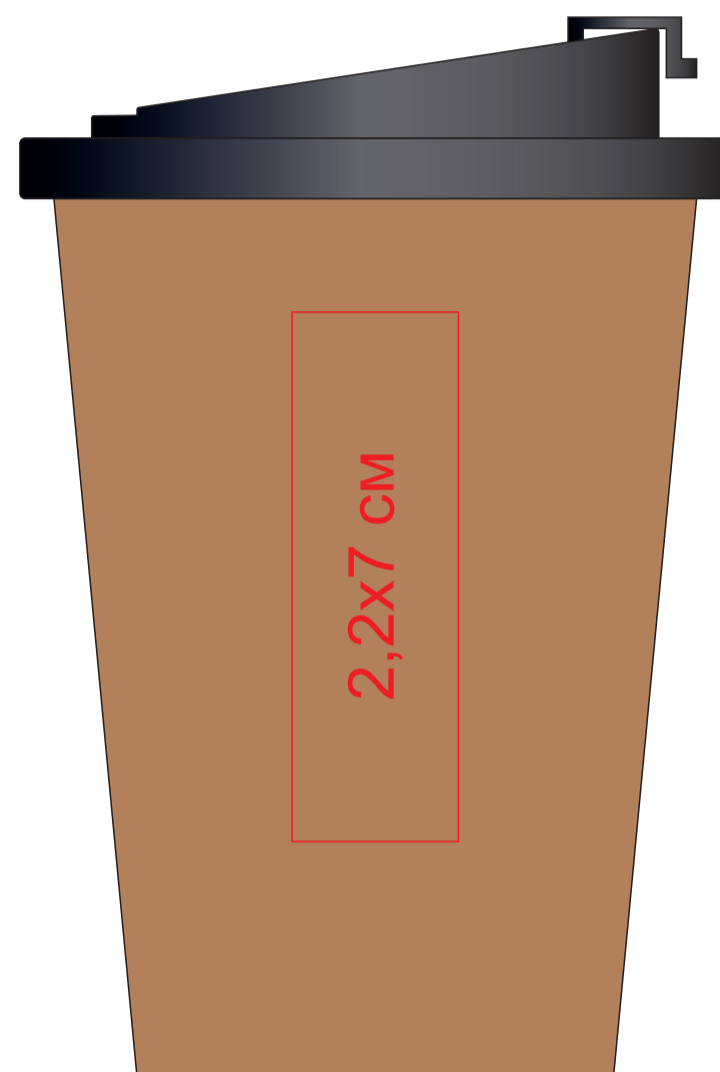

Стакан PLIBUN с крышкой, 350мл, 14,5x9,2 см, пробковое дерево, полипропилен арт. 7255

Метод нанесения: гравировка, круговая гравировка

Цвет и качество изображения в тираже могут различаться из-за неравномерной структуры и качества пробкового материала.

справа от
питьевого клапана

на против
питьевого клапана

слева то
питьевого клапана

противоположная
сторона питьевого клапану

противоположная
сторона питьевого клапану