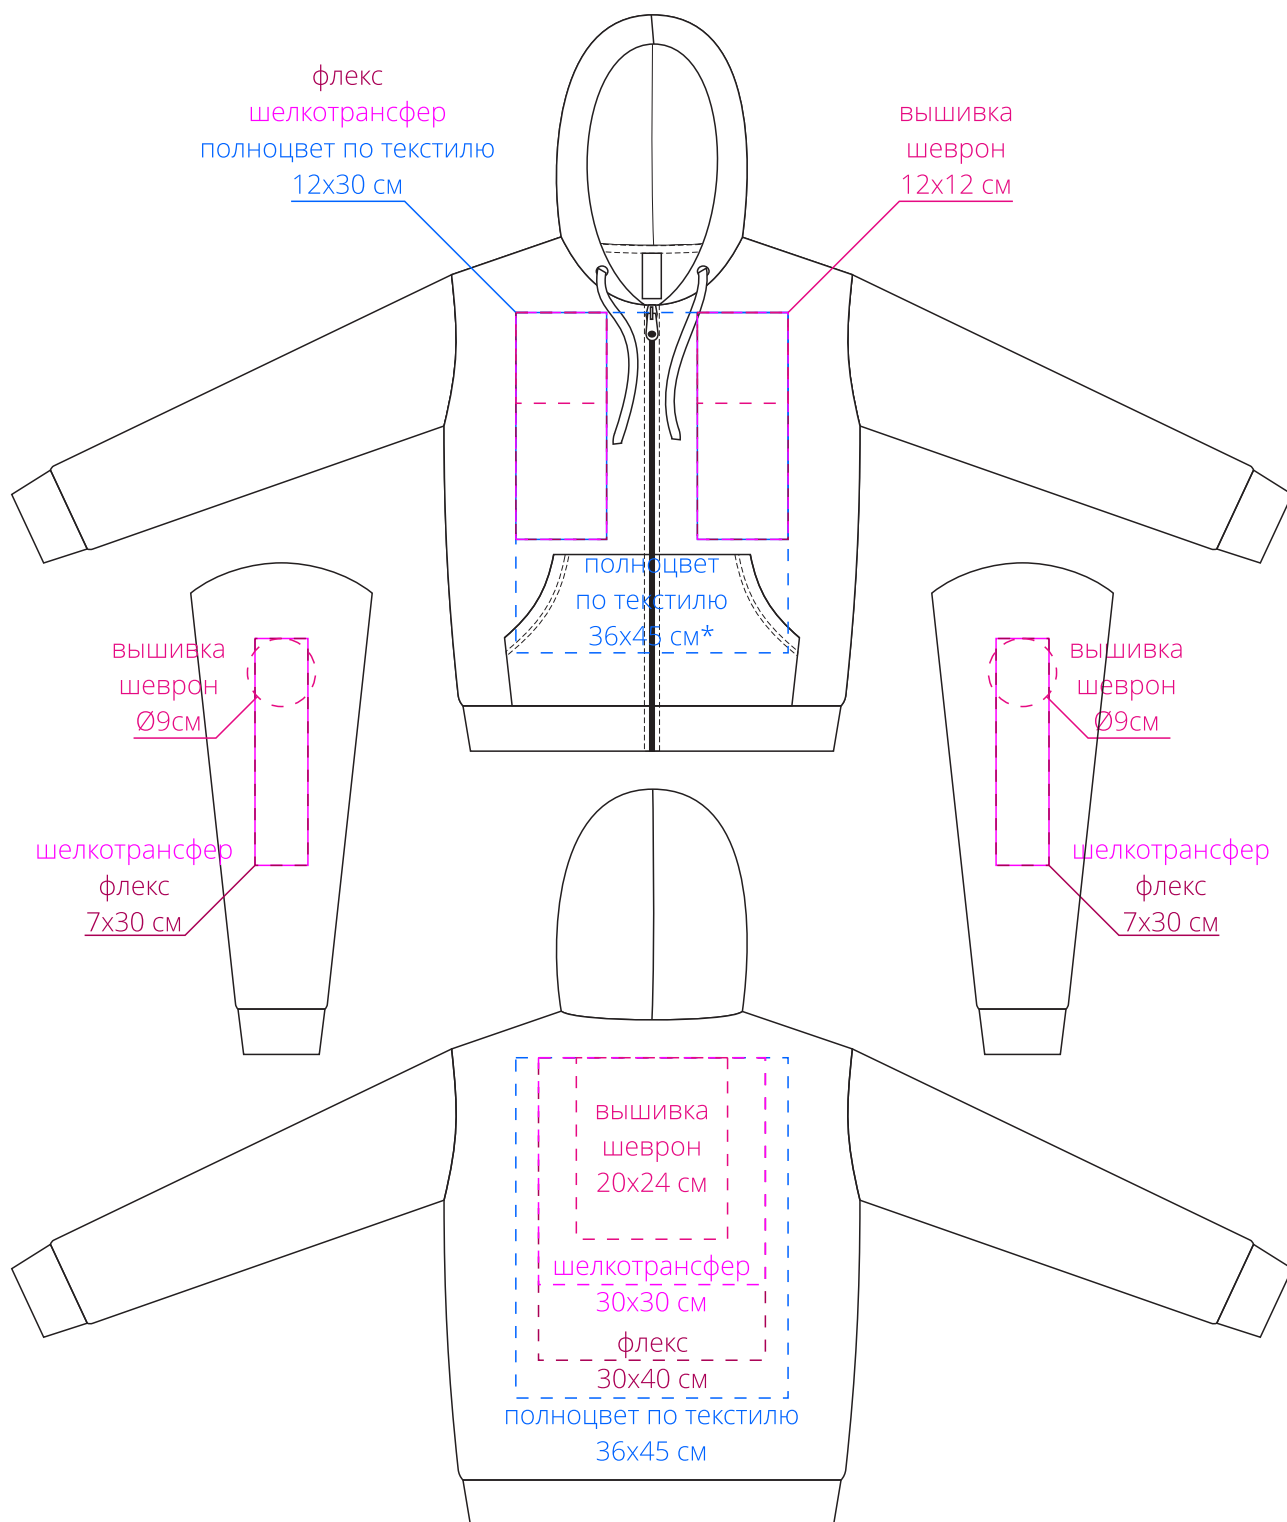

Арт. 47700

Толстовка на молнии SILVER 280

M1:10

* нанесение полноцвет по текстилю на груди размером 36x45 см возможно только после согласования макета с производством, так как не все изображения подходят для качественного нанесения через швы, карман и молнию.