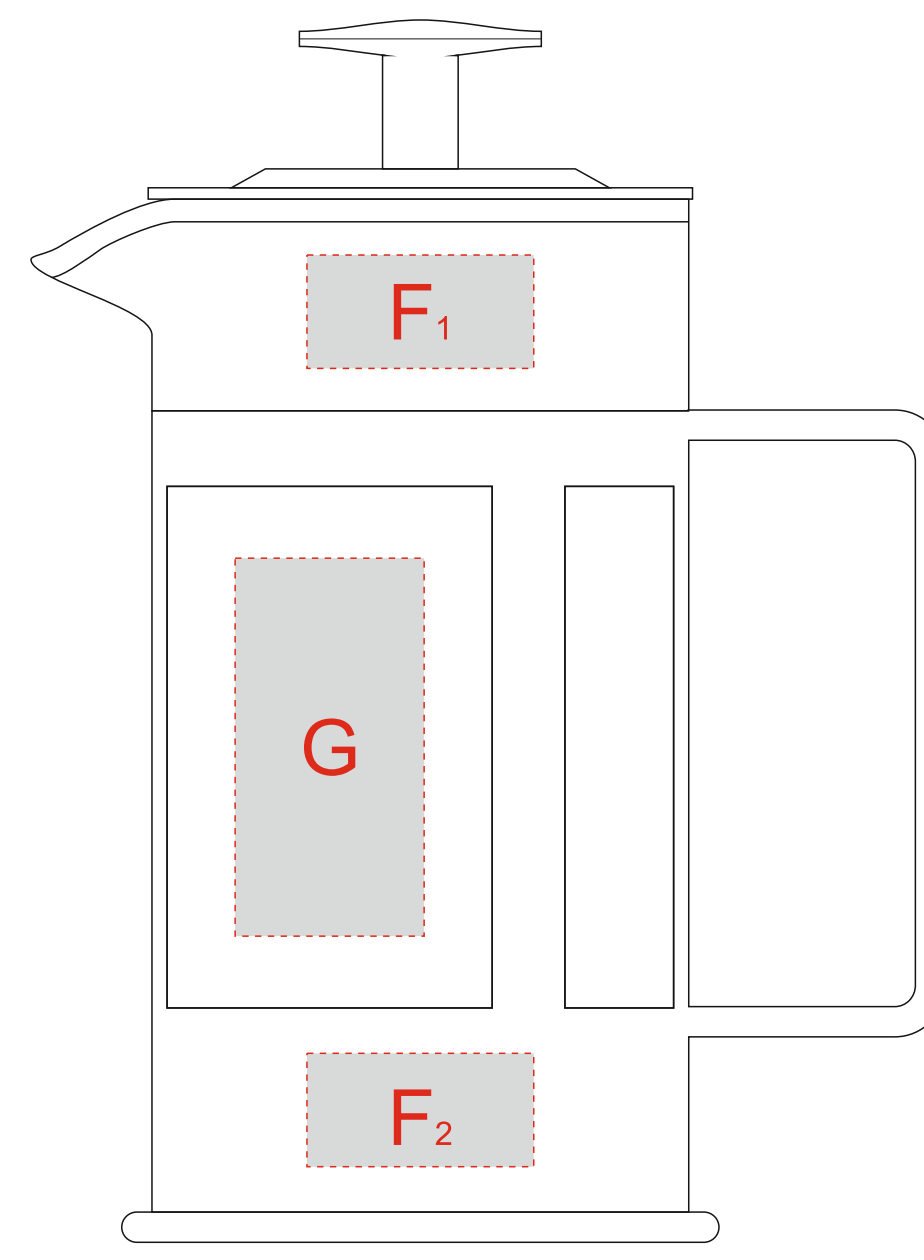

Арт 700411NY.07

Верх коробки

Нанесение возможно на каждом из четырех стеклянных окошек

нанесение возможно с обеих сторон

Шильд спектрум не более 150x150 мм
Металлостикер не более 170x150 мм
Цифровая печать 200x200мм

A	Вид нанесения	Макс площадь (Ш*В)
	Цифровая печать	70x90мм
B	Вид нанесения	Макс площадь (Ш*В)
	Цифровая печать	70x25мм
C	Вид нанесения	Макс площадь (Ш*В)
	Цифровая печать	70x55мм
D	Вид нанесения	Макс площадь (Ш*В)
	Цифровая печать	70x55мм
E	Вид нанесения	Макс площадь (Ш*В)
	Шильд спектрум	150x150мм
	Металлостикер	170x150мм
	Цифровая печать	200x200мм

F	Вид нанесения	Макс площадь (Ш*В)
	Тампопечать	30x15мм
G	Вид нанесения	Макс площадь (Ш*В)
	Тампопечать	25x50мм
H	Вид нанесения	Макс площадь (Ш*В)
	Деколь	210x85мм
I	Вид нанесения	Макс площадь (Ш*В)
	Тампопечать	35x50мм
J	Вид нанесения	Макс площадь (Ш*В)
	Круговая трафаретная печать (1+0)	125x70мм

K	Вид нанесения	Макс площадь (Ш*В)
	Гравировка	20x55мм
	Смола	20x55мм
	Цифровая печать	20x55мм

Верх коробки