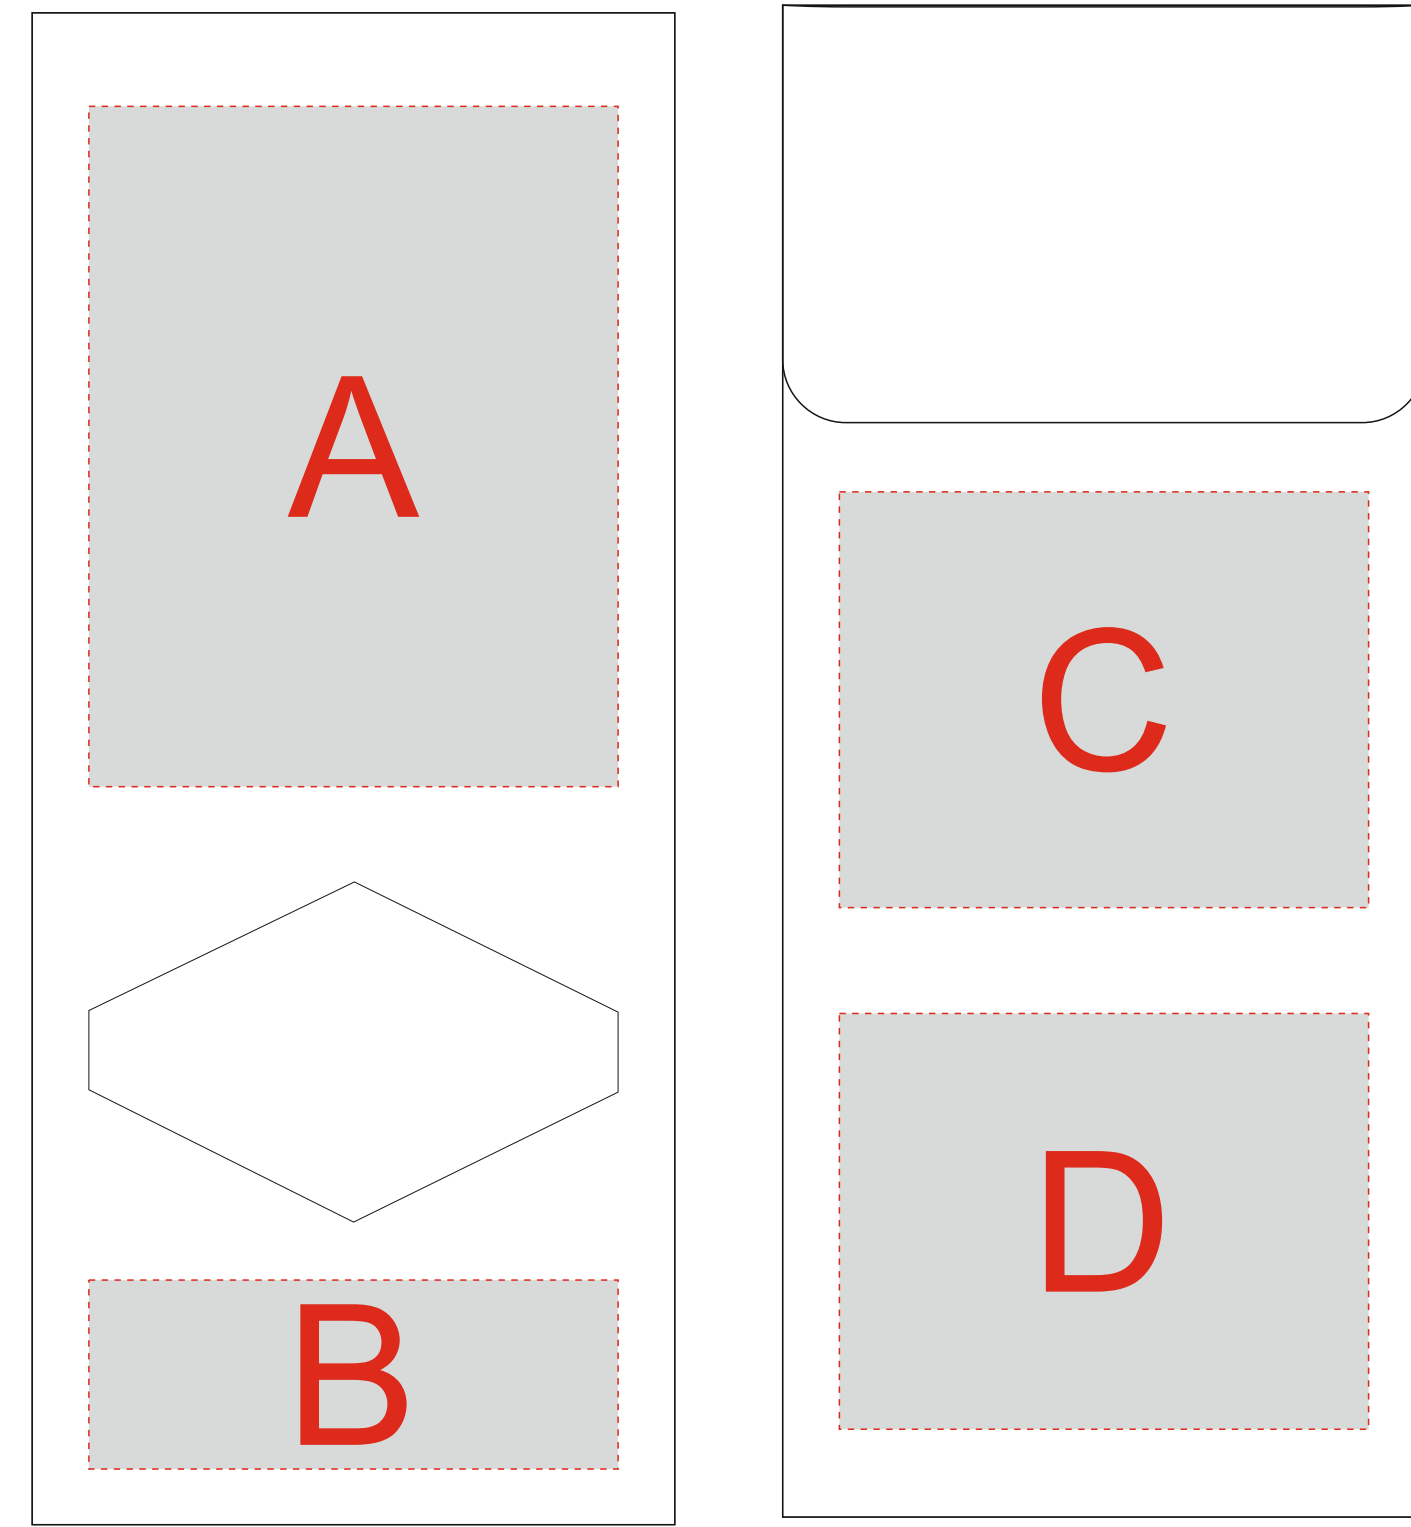

Арт 700411NY.07

Верх коробки

Нанесение возможно на каждом из четырех стеклянных окошек

нанесение возможно с обеих сторон

Шильд спектрум не более 150x150 мм
Металлостикер не более 170x150 мм
Цифровая печать 200x200мм

A	Вид нанесения	Макс площадь (Ш*В)
	Цифровая печать	70x90мм
B	Вид нанесения	Макс площадь (Ш*В)
	Цифровая печать	70x25мм
C	Вид нанесения	Макс площадь (Ш*В)
	Цифровая печать	70x55мм
D	Вид нанесения	Макс площадь (Ш*В)
	Цифровая печать	70x55мм
E	Вид нанесения	Макс площадь (Ш*В)
	Шильд спектрум	150x150мм
	Металлостикер	170x150мм
	Цифровая печать	200x200мм

F	Вид нанесения	Макс площадь (Ш*В)
	Тампопечать	30x15мм
G	Вид нанесения	Макс площадь (Ш*В)
	Тампопечать	25x50мм
H	Вид нанесения	Макс площадь (Ш*В)
	Деколь	210x85мм
I	Вид нанесения	Макс площадь (Ш*В)
	Тампопечать	35x50мм
J	Вид нанесения	Макс площадь (Ш*В)
	Круговая трафаретная печать (1+0)	125x70мм

K	Вид нанесения	Макс площадь (Ш*В)
	Гравировка	20x55мм
	Смола	20x55мм
	Цифровая печать	20x55мм

Верх коробки