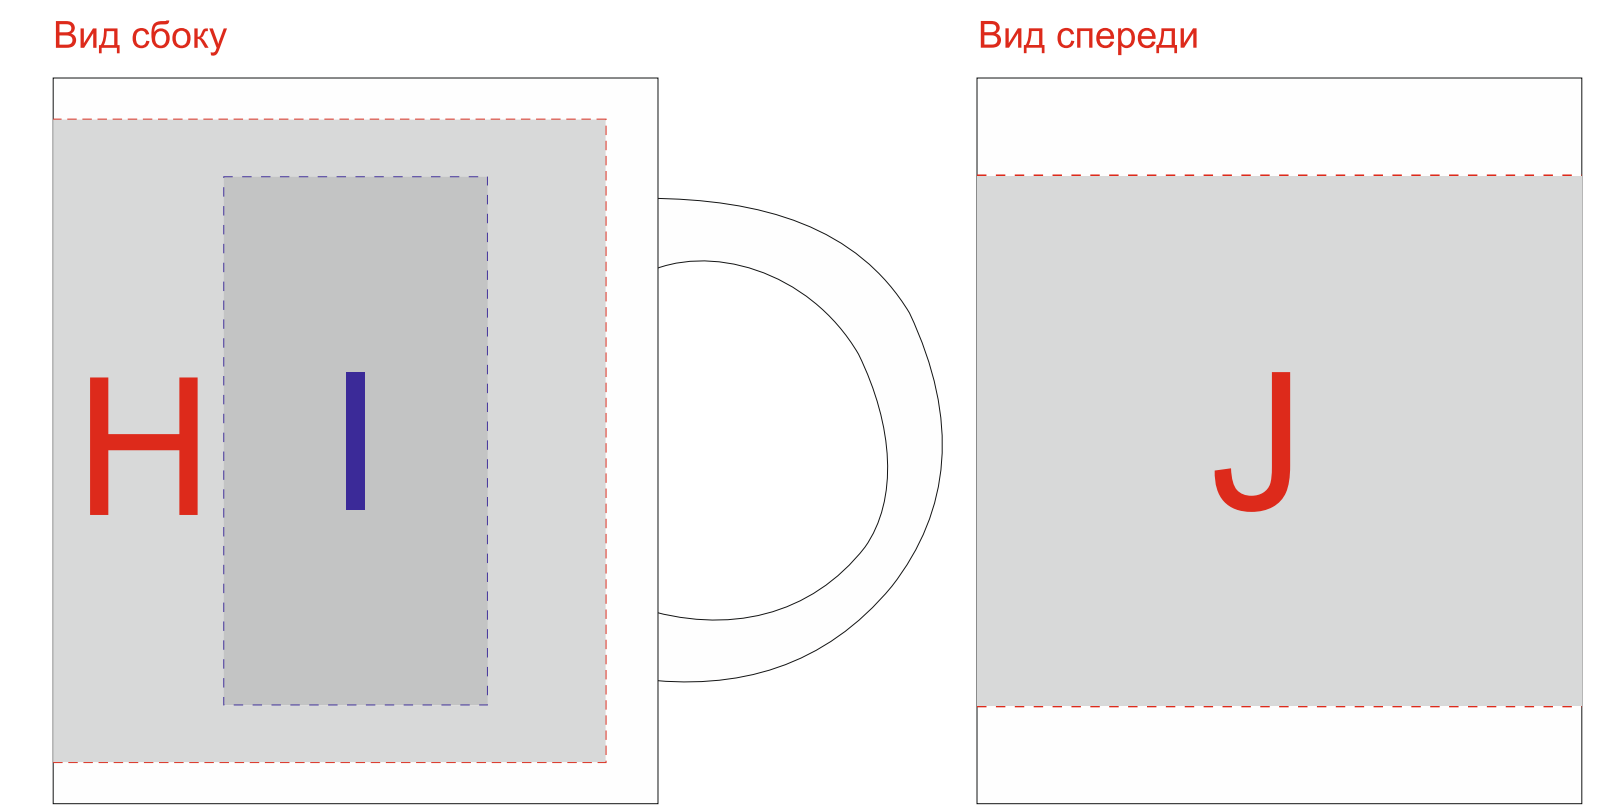

Арт 700411NY.07

Верх коробки

Нанесение возможно на каждом из четырех стеклянных окошек

нанесение возможно с обеих сторон

Шильд спектрум не более 150x150 мм
Металлостикер не более 170x150 мм
Цифровая печать 200x200мм

A	Вид нанесения	Макс площадь (Ш*В)
	Цифровая печать	70x90мм
B	Вид нанесения	Макс площадь (Ш*В)
	Цифровая печать	70x25мм
C	Вид нанесения	Макс площадь (Ш*В)
	Цифровая печать	70x55мм
D	Вид нанесения	Макс площадь (Ш*В)
	Цифровая печать	70x55мм
E	Вид нанесения	Макс площадь (Ш*В)
	Шильд спектрум	150x150мм
	Металлостикер	170x150мм
	Цифровая печать	200x200мм

F	Вид нанесения	Макс площадь (Ш*В)
	Тампопечать	30x15мм
G	Вид нанесения	Макс площадь (Ш*В)
	Тампопечать	25x50мм
H	Вид нанесения	Макс площадь (Ш*В)
	Деколь	210x85мм
I	Вид нанесения	Макс площадь (Ш*В)
	Тампопечать	35x50мм
J	Вид нанесения	Макс площадь (Ш*В)
	Круговая трафаретная печать (1+0)	125x70мм

K	Вид нанесения	Макс площадь (Ш*В)
	Гравировка	20x55мм
	Смола	20x55мм
	Цифровая печать	20x55мм

Верх коробки