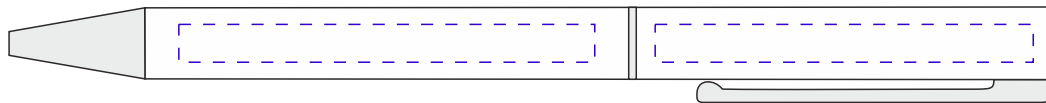

Арт. 13141

Ручка шариковая Blade Soft Touch

M1:1

гравировка
5,5x0,5 см

гравировка
5x0,5 см

ручка включается
поворотом клипа
от себя на угол
больше 180°

гравировка
4x0,5 см