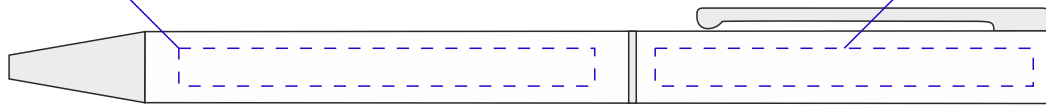

Арт. 13141

Ручка шариковая Blade Soft Touch

M1:1

гравировка
5,5x0,5 см

гравировка
5x0,5 см

ручка включается
поворотом клипа
от себя на угол
больше 180°

гравировка
4x0,5 см