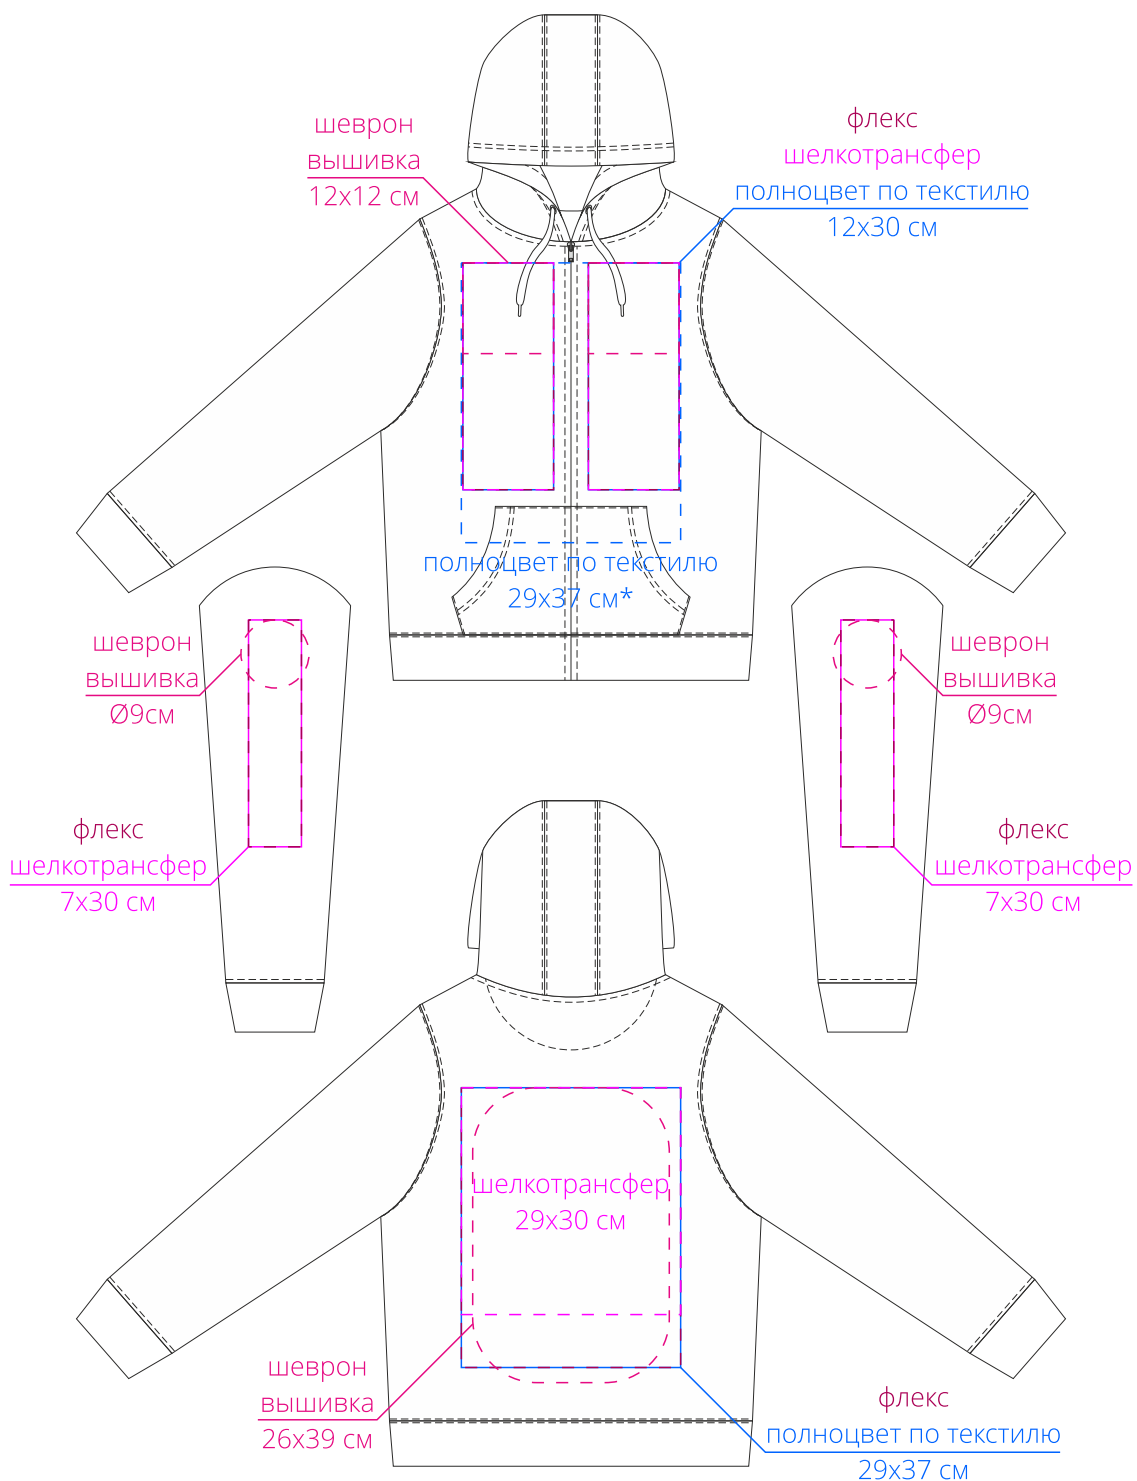

Арт. WW03Q

Толстовка с капюшоном  
на молнии женская Queen

M1:10

*\* нанесение полноцвет по текстилю на груди размером 29x37 см возможно только после согласования макета с производством, так как не все изображения подходят для качественного нанесения через швы, карман и молнию*