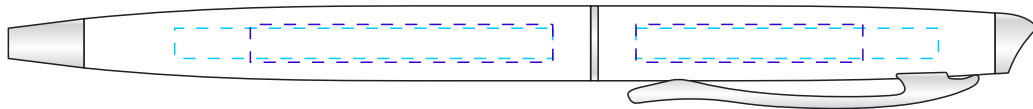

Арт. 15703
Ручка шариковая Phrase
M1:1

УФ-печать
5x0,4 см

УФ-печать
4x0,4 см

ручка включается поворотом клипа от себя на угол больше 180°

гравировка
4x0,5 см

гравировка
3x0,5 см

чехол

лицо

оборот