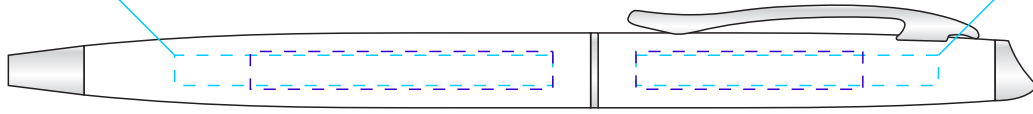

Арт. 15703
Ручка шариковая Phrase
M1:1

УФ-печать
5x0,4 см

УФ-печать
4x0,4 см

ручка включается поворотом клипа от себя на угол больше 180°

гравировка
4x0,5 см

гравировка
3x0,5 см

чехол

лицо

оборот