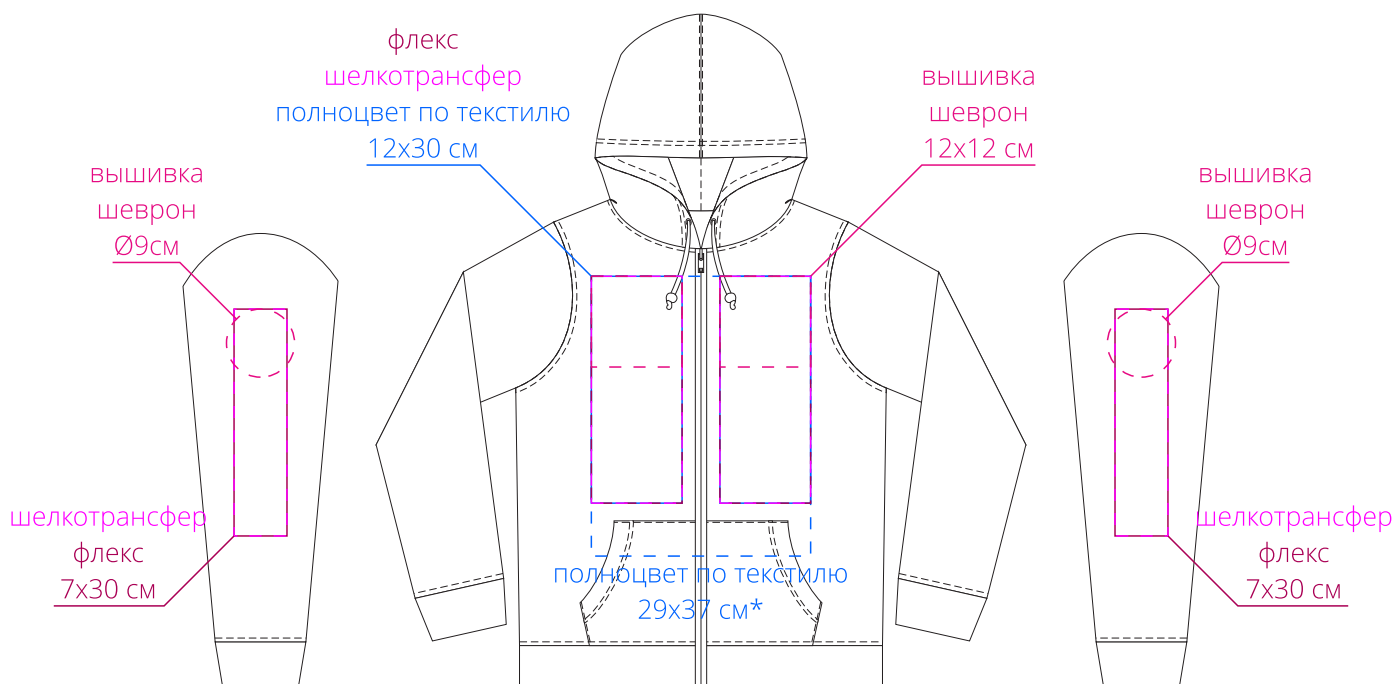

Арт. WW36В

Толстовка на молнии с капюшоном
женская BNC Organic

M1:10

* нанесение полноцвет по текстилю на груди размером 29x37 см возможно только после согласования макета с производством, так как не все изображения подходят под особенности печати через швы, карманы и молнию (из-за перепадов высоты материала изображение получается нечетким, а мелкие элементы пропадают)