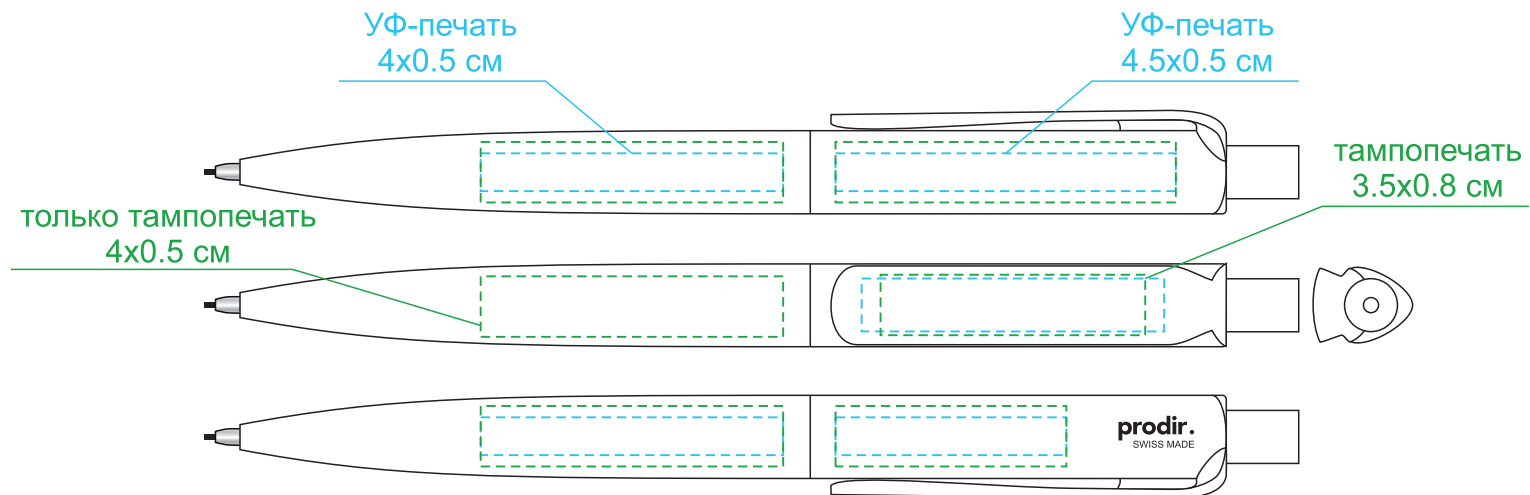

Арт. 3388

Карандаш механический Prodir DS8 MRR-C Soft Touch

Размер: 14,0x1,1 см

на корпус: Краски TPF (Pantone Solid coated):

Желтый ~ 1235 C

Синий ~ 2945 C

Красный ~ 186 C

Зеленый ~ 340 C, 3295 C