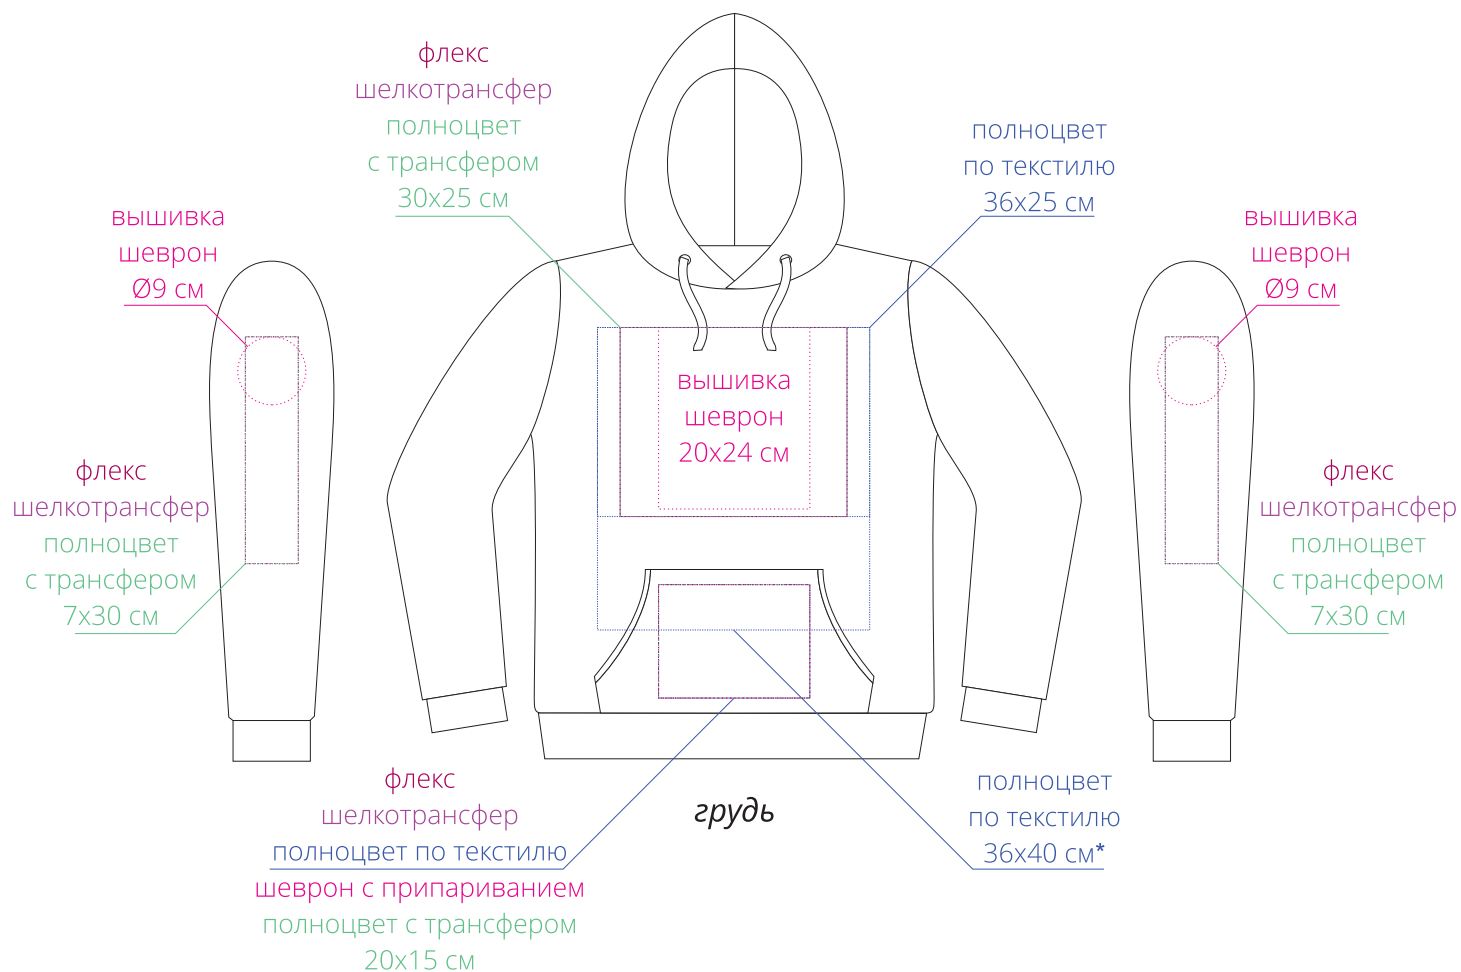

Арт. 6926

Толстовка с капюшоном Unit Kirenga Heavy

М1:10

Важно!

***нанесение полноцвет по текстилю на груди размером 36x40 см возможно только после согласования макета с производством, так как не все изображения подходят для качественного нанесения через швы.**

спина