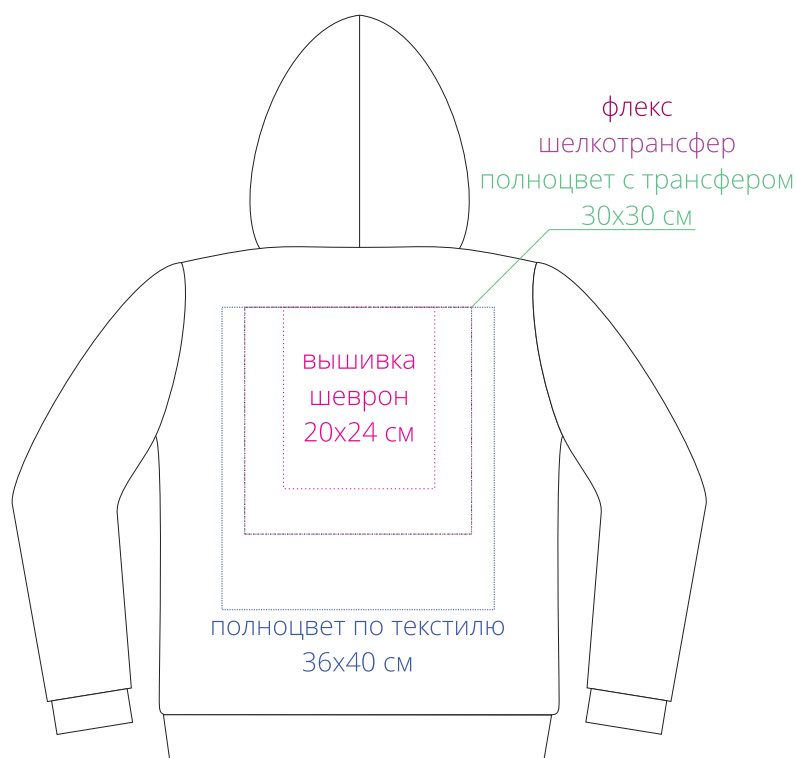

Арт. 6926

Толстовка с капюшоном Unit Kirenga Heavy

М1:10

Важно!

***нанесение полноцвет по текстилю на груди размером 36x40 см возможно только после согласования макета с производством, так как не все изображения подходят для качественного нанесения через швы.**

спина