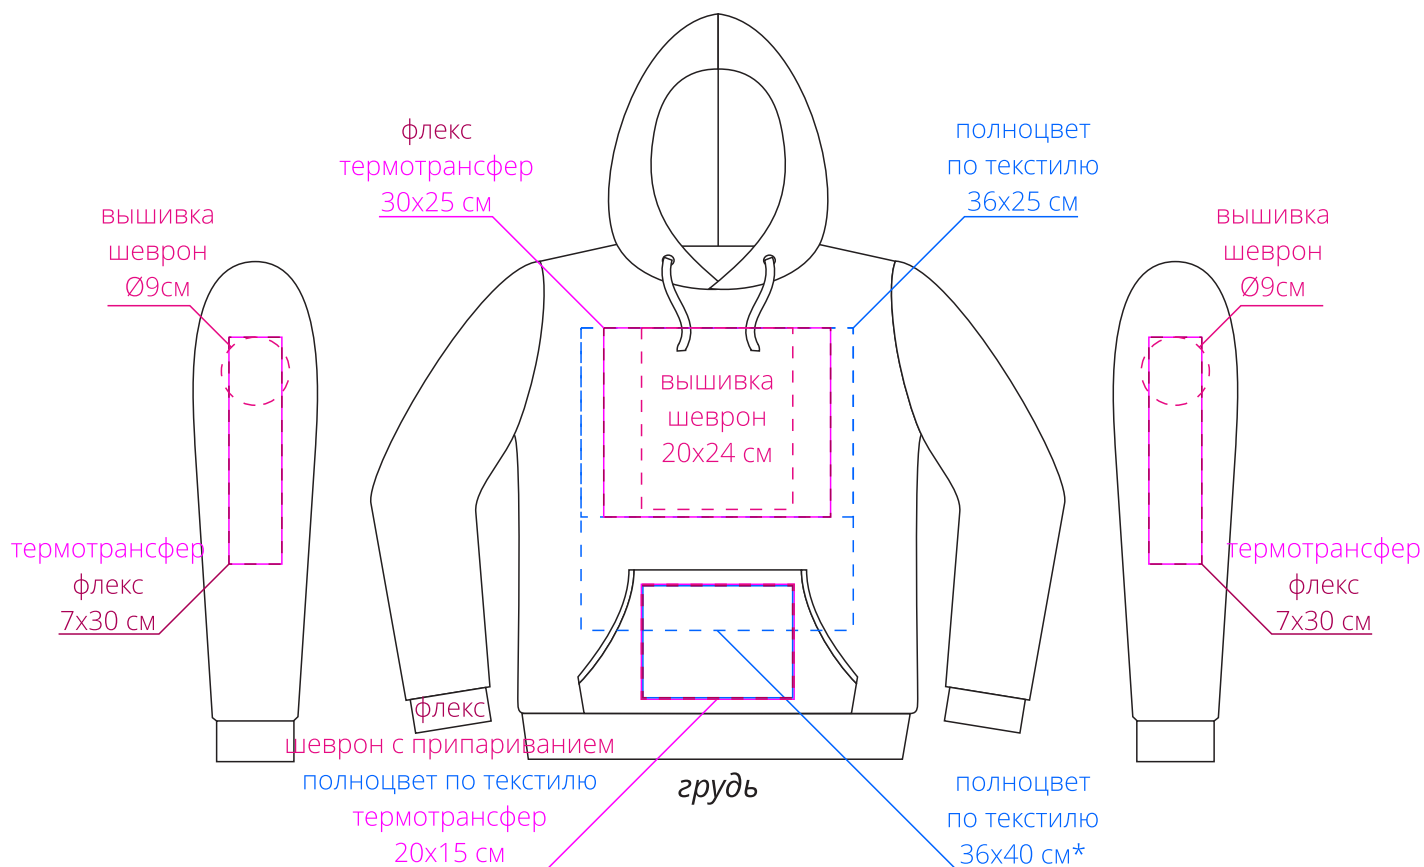

Арт. 6926 v2

Толстовка с капюшоном Unit Kirenga Heavy

M1:10

* нанесение полноцвет по текстилю на груди размером 36x40 см возможно только после согласования макета с производством, так как не все изображения подходят для качественного нанесения через швы.

спина

спина

изнаночная сторона