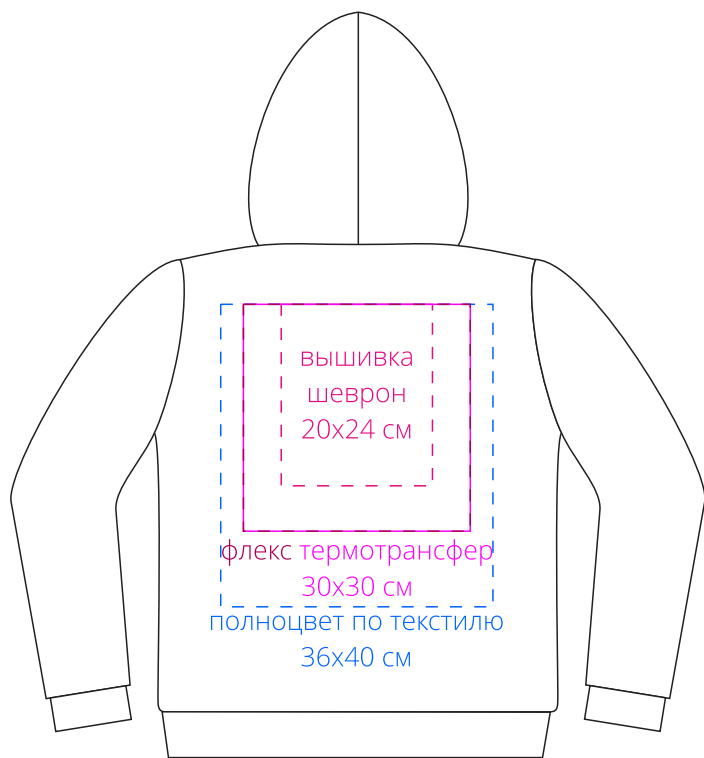

Арт. 6926 v2

Толстовка с капюшоном Unit Kirenga Heavy

M1:10

* нанесение полноцвет по текстилю на груди размером 36x40 см возможно только после согласования макета с производством, так как не все изображения подходят для качественного нанесения через швы.

спина

спина

изнаночная сторона