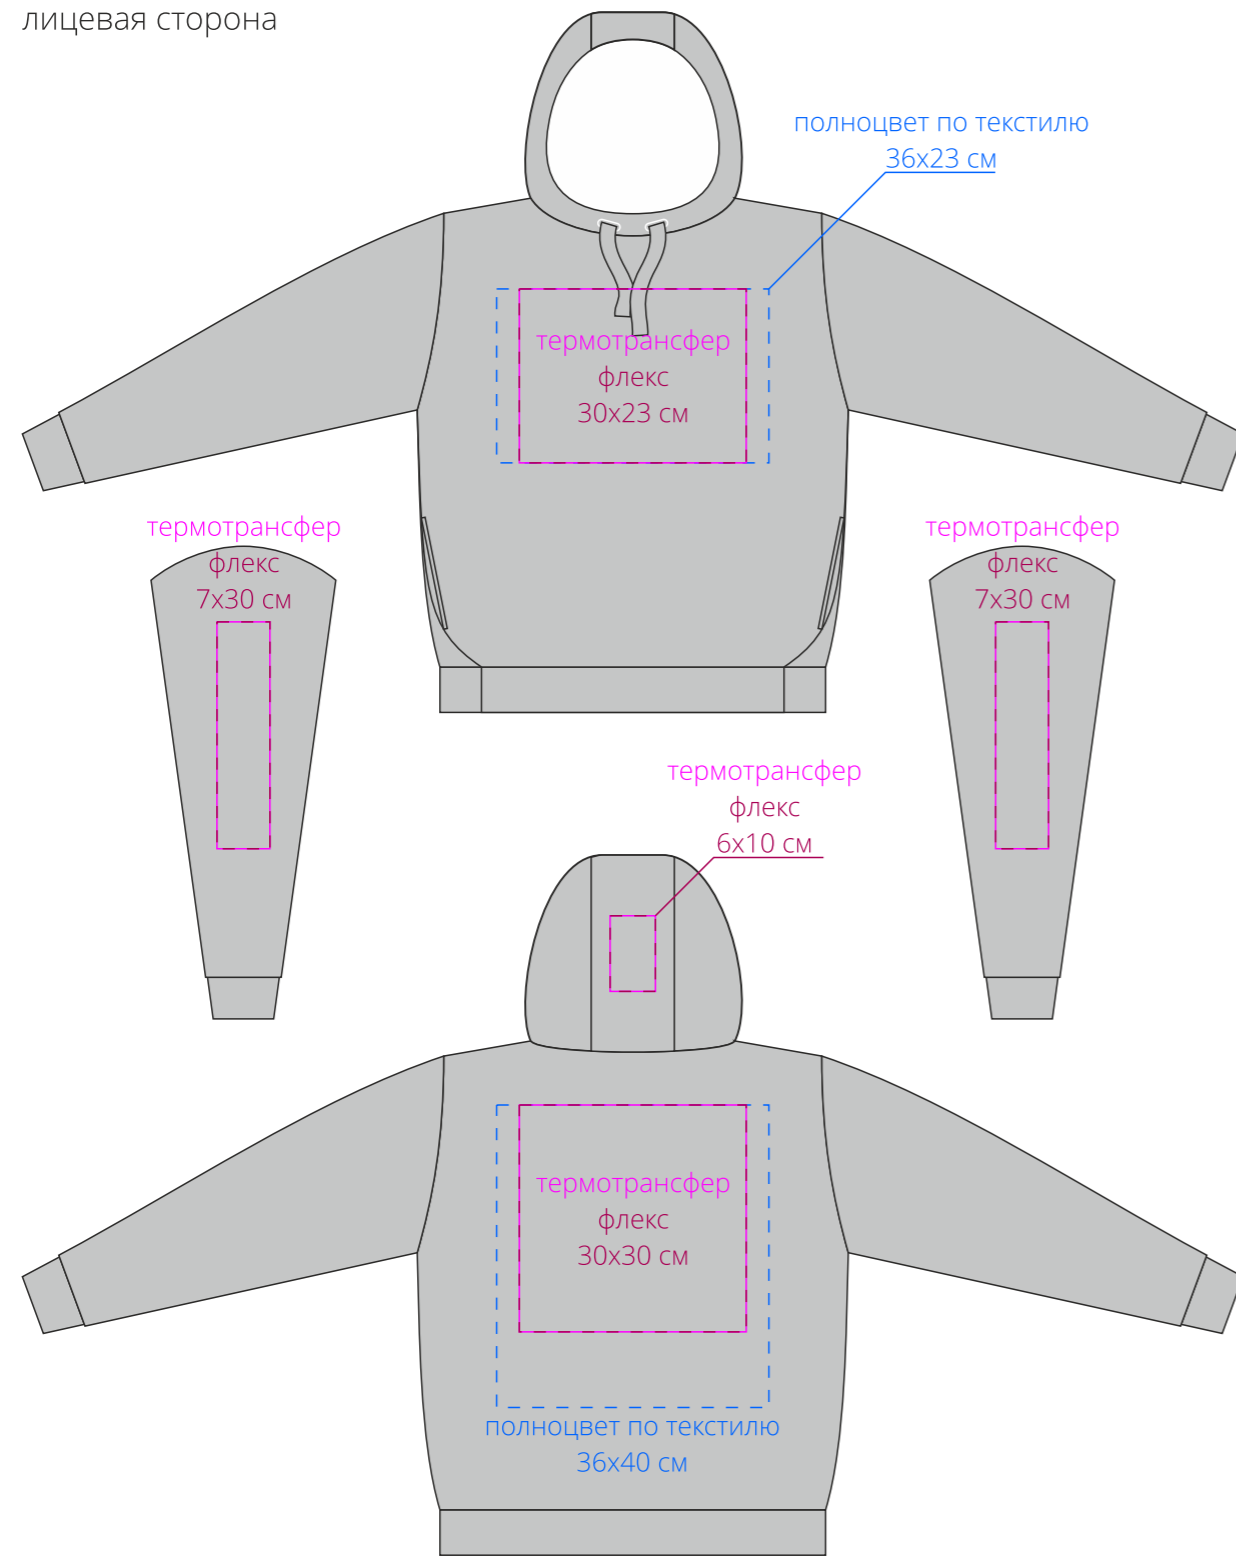

Арт. 11135  
Толстовка Revers  
M1:10

лицевая сторона

изнаночная сторона