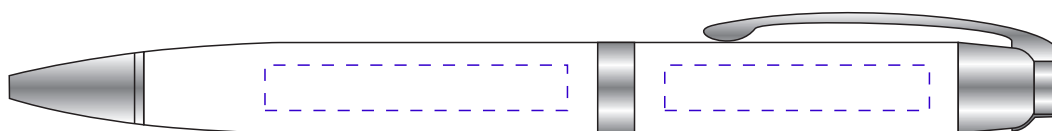

Арт. 5728

Ручка шариковая Razzo Chrome

M1:1

ручка включается поворотом клипа от себя на угол больше 180°

гравировка
4x0,6 см

гравировка
3,5x0,6 см

чехол

лицо

оборот