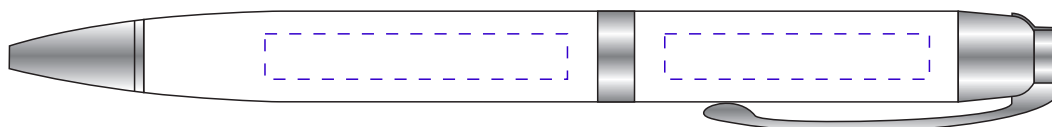

Арт. 5728

Ручка шариковая Razzo Chrome

M1:1

ручка включается поворотом клипа от себя на угол больше 180°

гравировка
4x0,6 см

гравировка
3,5x0,6 см

чехол

лицо

оборот